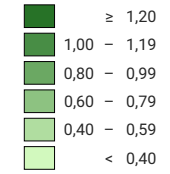

Beschäftigte pro Einwohner/in

Lucern: 0,61

Anzahl Beschäftigte

Lucern: 231 422

Alle Symbole mit einem Wert unter 1 000 wurden ausgeblendet.

Raumgliederung:
Lucern: Politische Gemeinden