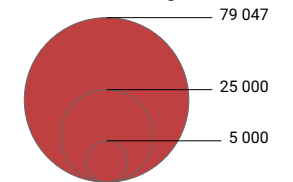

Beschäftigte pro Einwohner/in

Lucern: 0,61

Anzahl Beschäftigte

Lucern: 239 176

Alle Symbole mit einem Wert unter 1 000 wurden ausgeblendet.

Raumgliederung:
Lucern: Politische Gemeinden