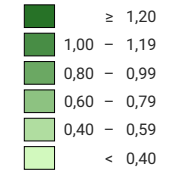

Beschäftigte pro Einwohner/in

Lucern: 0,61

Anzahl Beschäftigte

Lucern: 239 176

Alle Symbole mit einem Wert unter 1 000 wurden ausgeblendet.

Raumgliederung:
Lucern: Politische Gemeinden