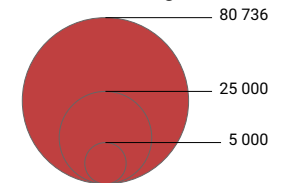

Beschäftigte pro Einwohner/in

Luzern: 0,62

Anzahl Beschäftigte

Luzern: 243 076

Alle Symbole mit einem Wert unter 1 000 wurden ausgeblendet.

Raumgliederung:
Luzern: Politische Gemeinden