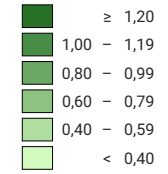

Beschäftigte pro Einwohner/in

Luzern: 0,62

Anzahl Beschäftigte

Luzern: 243 076

Alle Symbole mit einem Wert unter 1 000 wurden ausgeblendet.

Raumgliederung:
Luzern: Politische Gemeinden