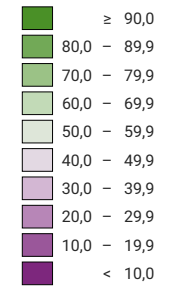

Ja-Stimmenanteil, in %

Luzern: 69,1

Raumgliederung:
Luzern: Wahlkreise