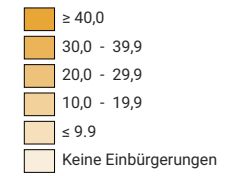

## Einbürgerungen pro 1 000 Einwohner der mittleren ständigen ausländischen Wohnbevölkerung

Luzern: 21,8

## Anzahl Einbürgerungen

Luzern: 1 530

Alle Symbole mit einem Wert unter 5 wurden ausgeblendet.

Raumgliederung:  
Luzern: Politische Gemeinden