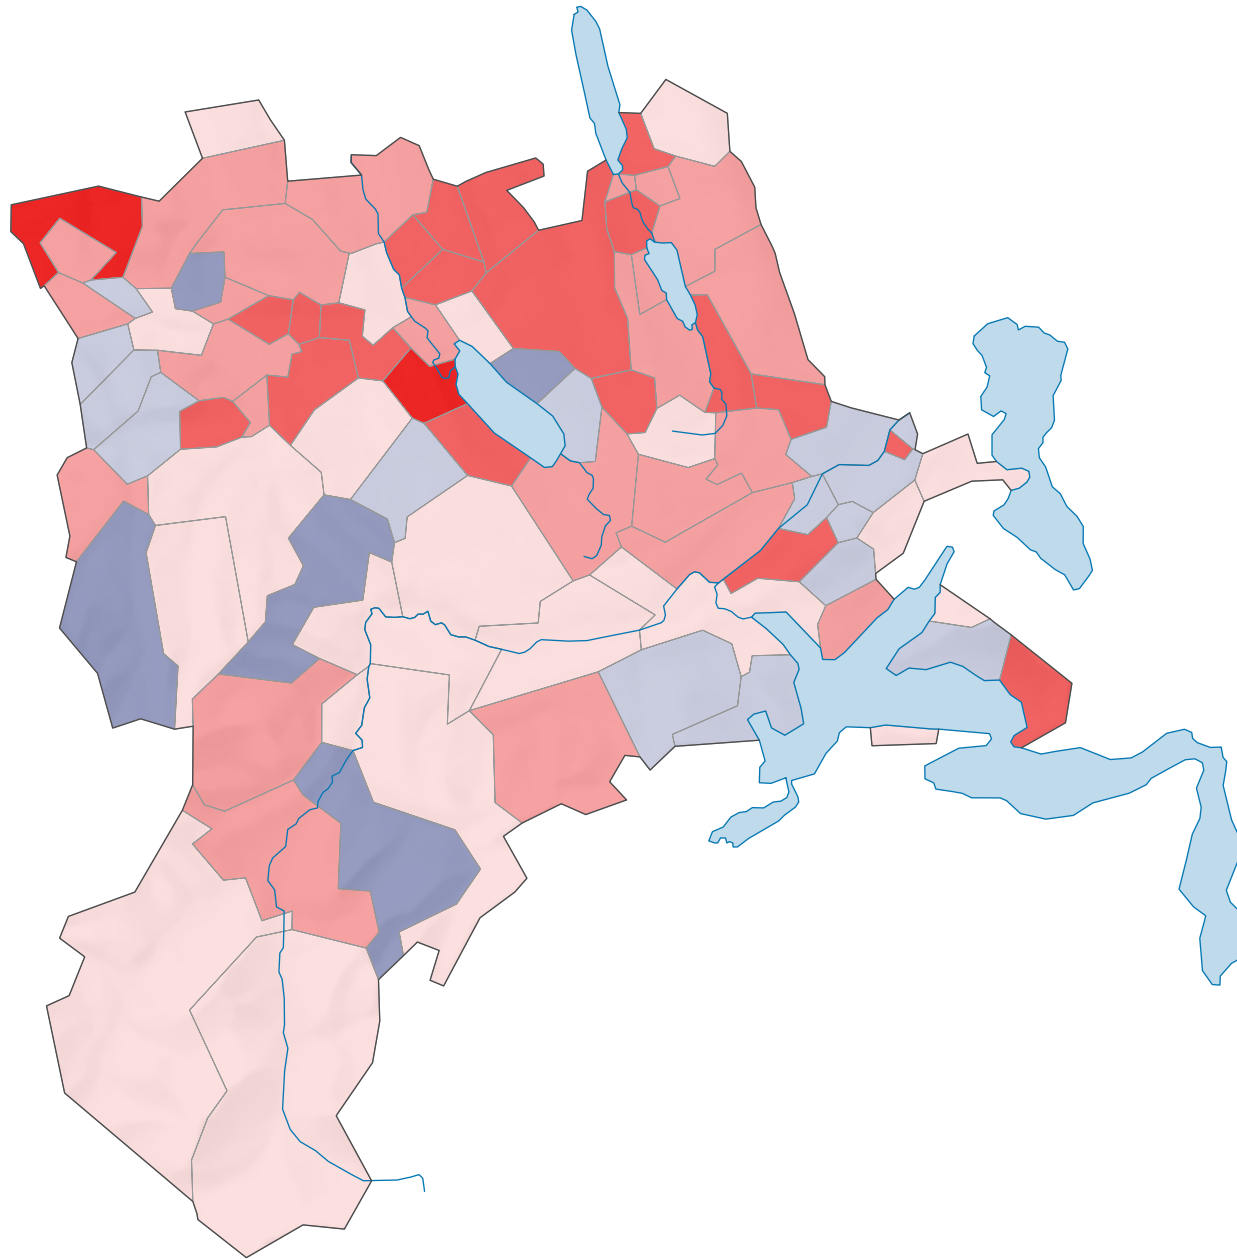

# Jährliches Wachstum der ständigen Wohnbevölkerung 2015

## Veränderung der Wohnbevölkerung gegenüber Vorjahr in %

Luzern: 1,1

0 7,5 15 km

Raumgliederung:  
Luzern: Politische Gemeinden