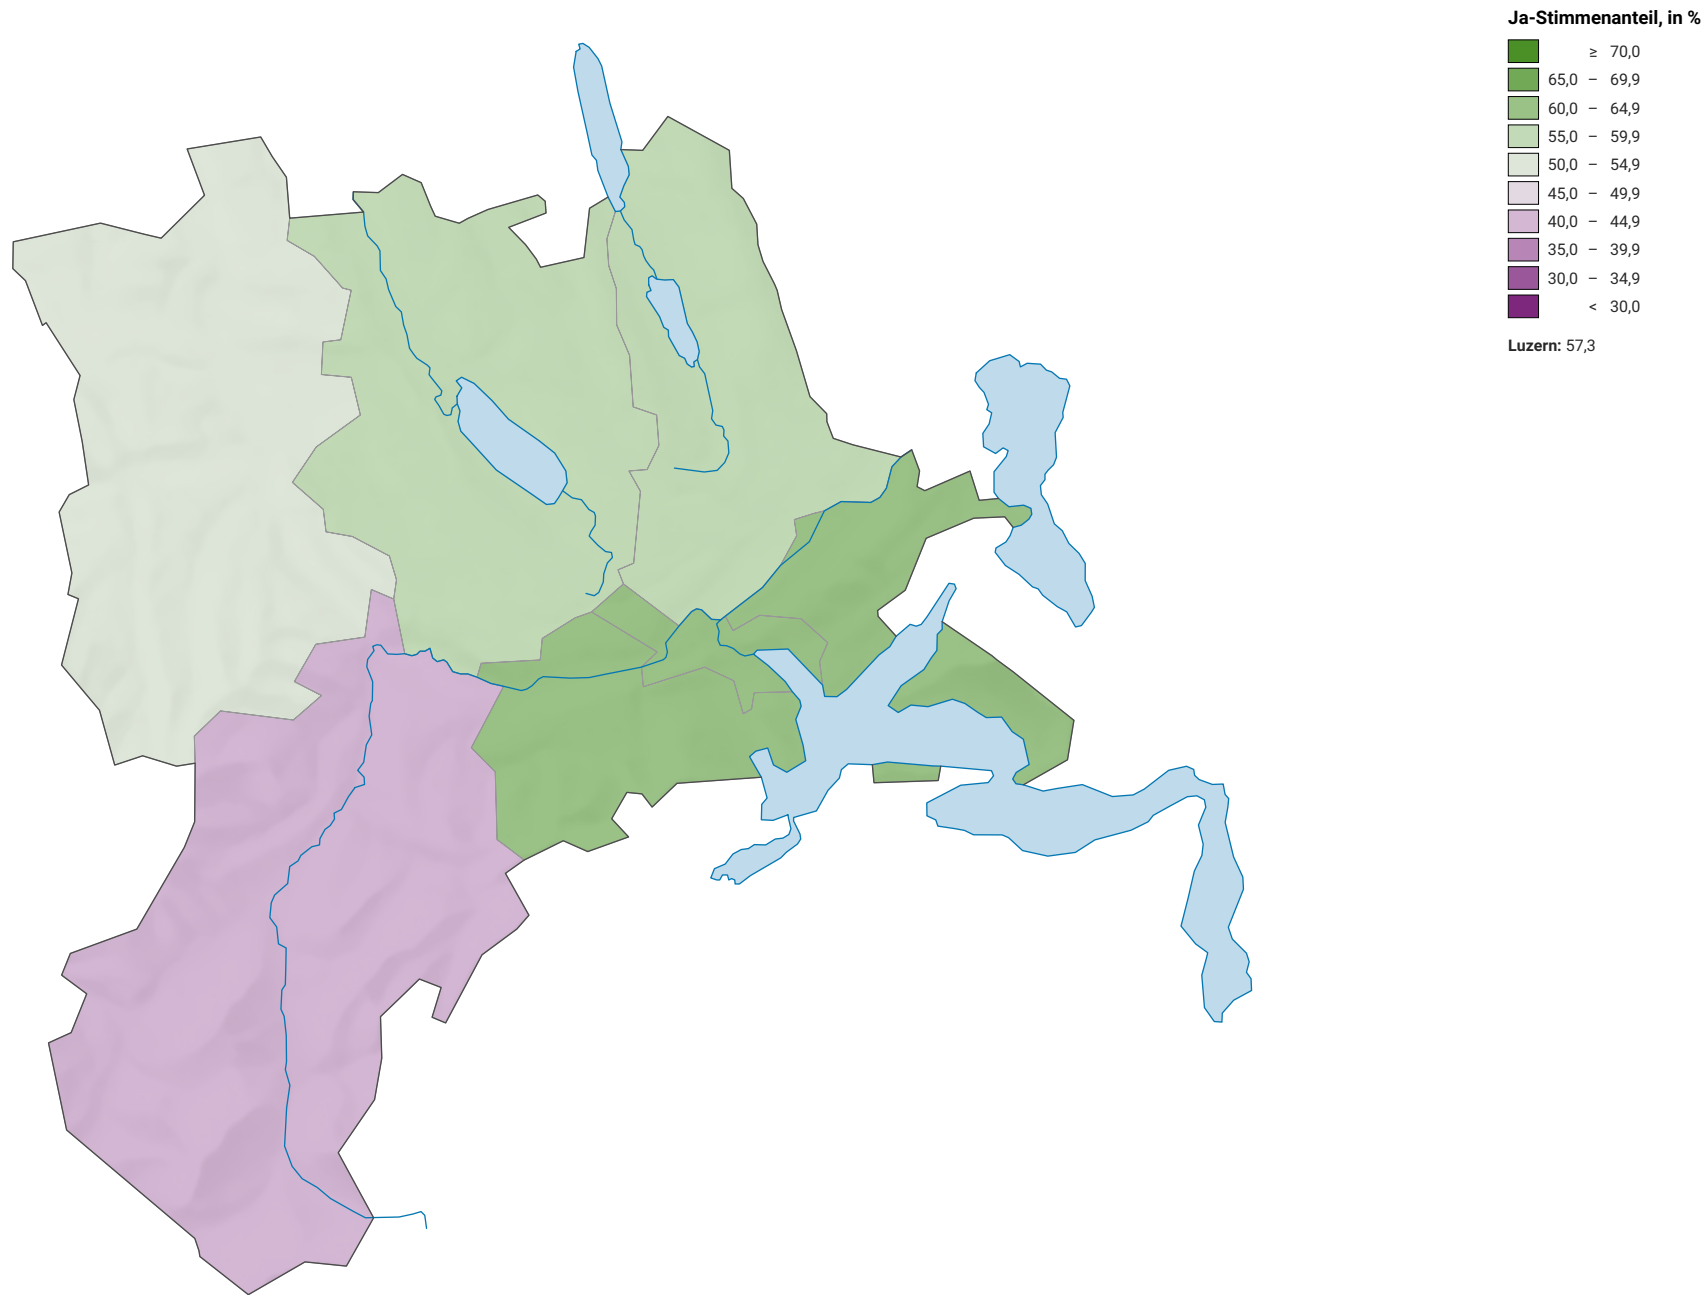

Änderung des Bundesgesetzes über die medizinisch unterstützte Fortpflanzung, Abstimmung vom 05.06.2016

0 7,5 15 km

Raumgliederung:
Lucern: Wahlkreise