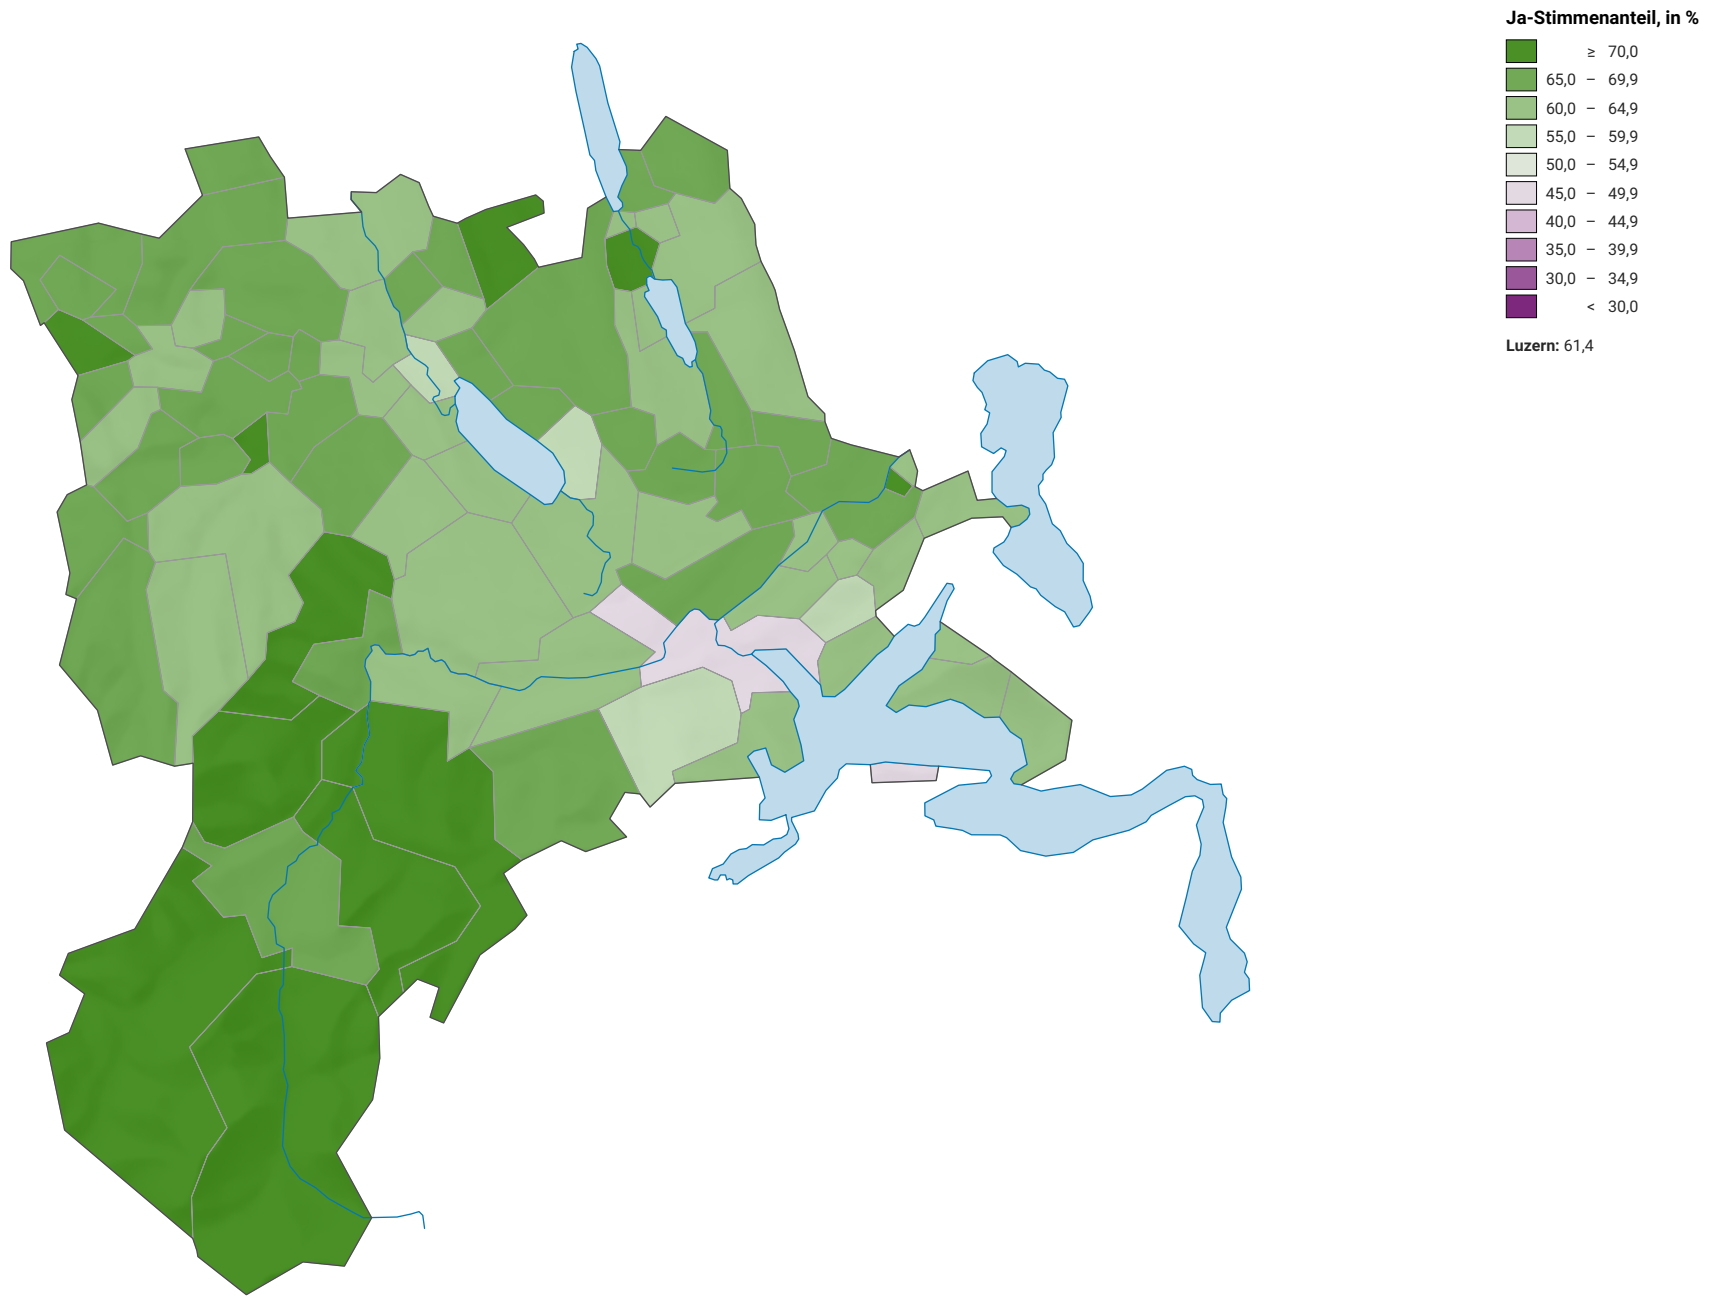

Änderung des Bundesgesetzes über den Strassentransitverkehr im Alpengebiet (STVG) (Sanierung Gotthard-Strassentunnel), Abstimmung vom 28.02.2016

0 7,5 15 km

Raumgliederung:
Lucern: Politische Gemeinden