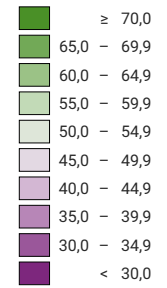

Ja-Stimmenanteil, in %

Lucern: 29,6

Raumgliederung:
Lucern: Wahlkreise