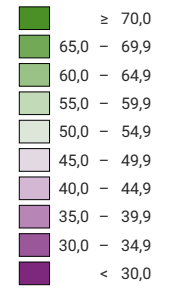

Ja-Stimmenanteil, in %

Luzern: 57,5

Raumgliederung:
Luzern: Wahlkreise