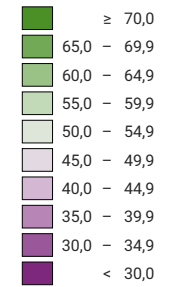

Ja-Stimmenanteil, in %

Luzern: 57,5

0 5 10 km

Raumgliederung:
Luzern: Wahlkreise