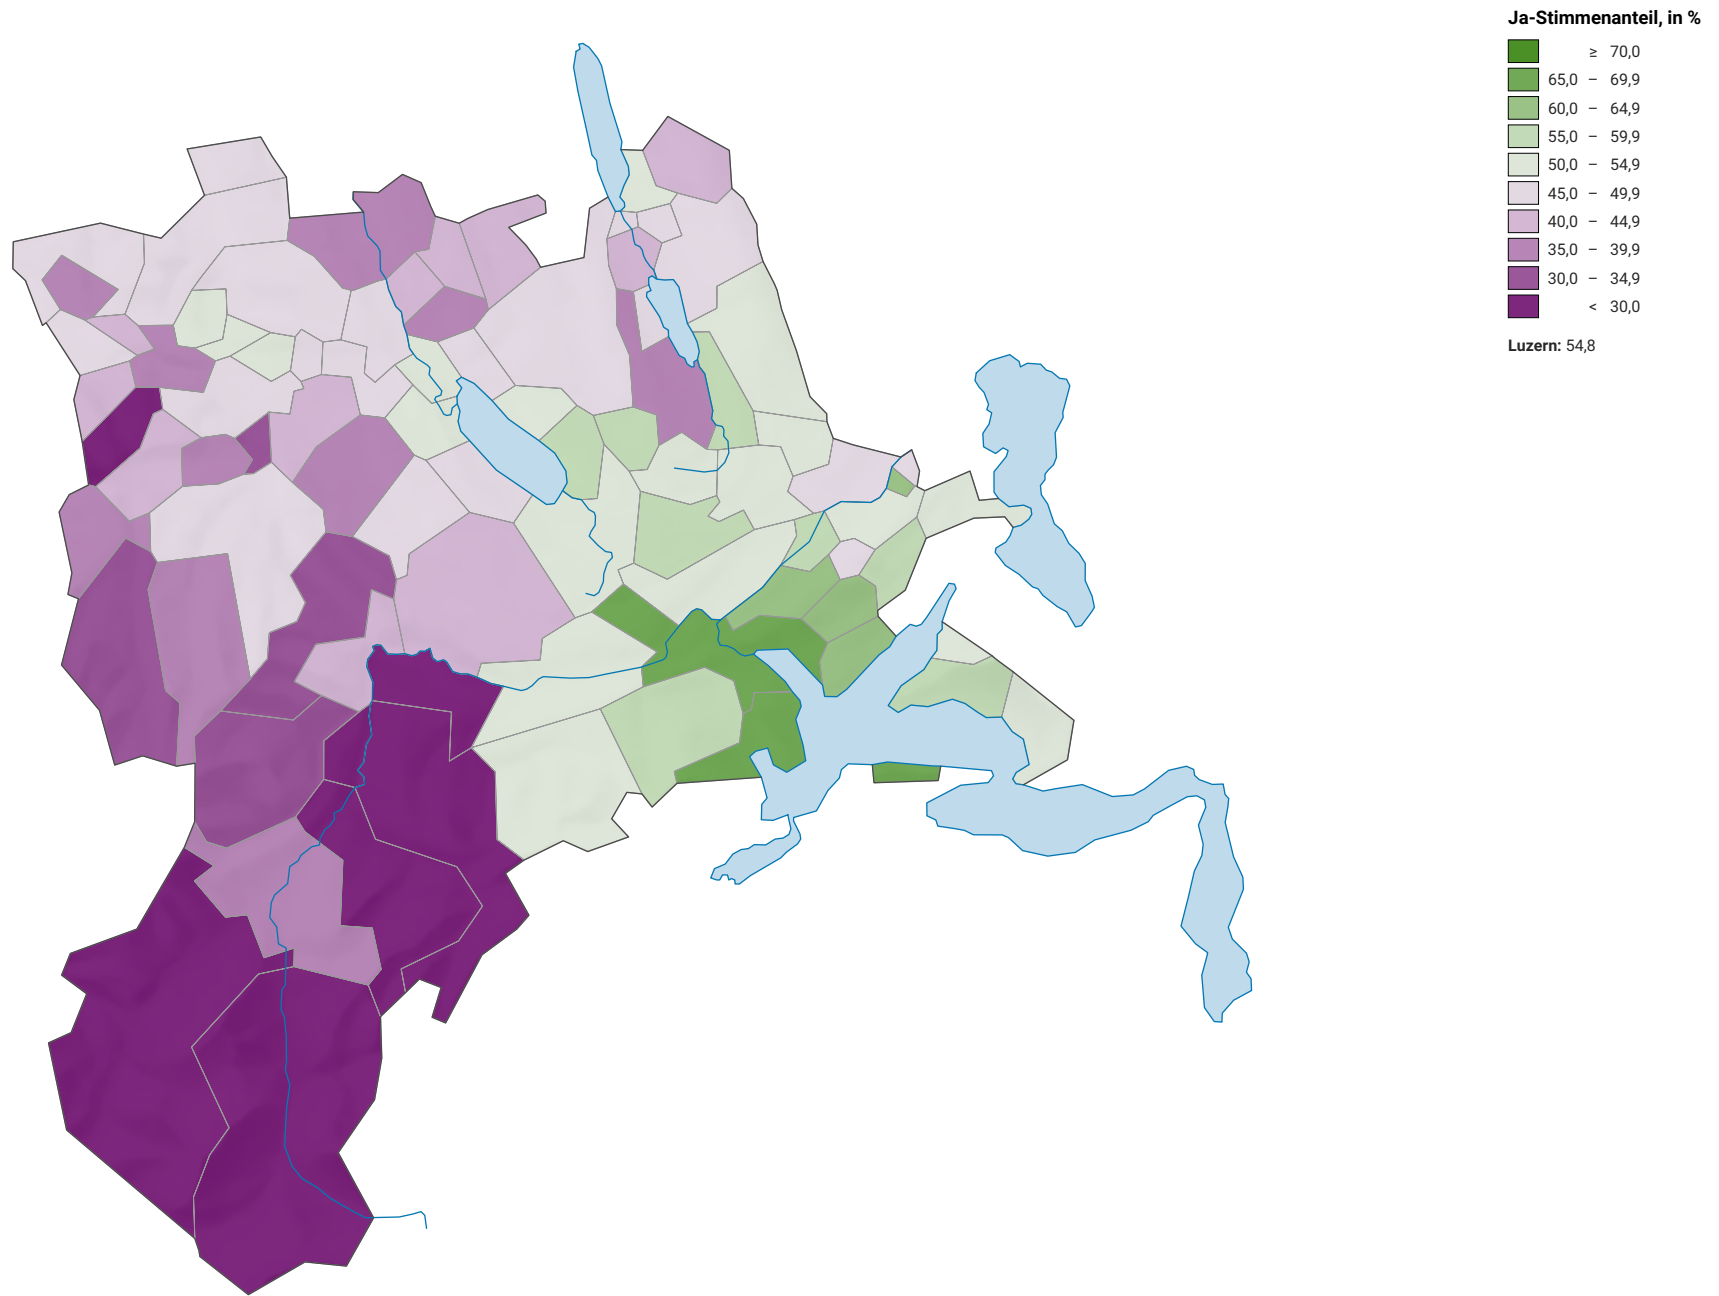

Schaffung eines gemeinsamen Aussenlagers von Zentral- und Hochschulbibliothek und Partnern, Abstimmung vom 24.11.2013

0 7,5 15 km

Raumgliederung:
Lucern: Politische Gemeinden