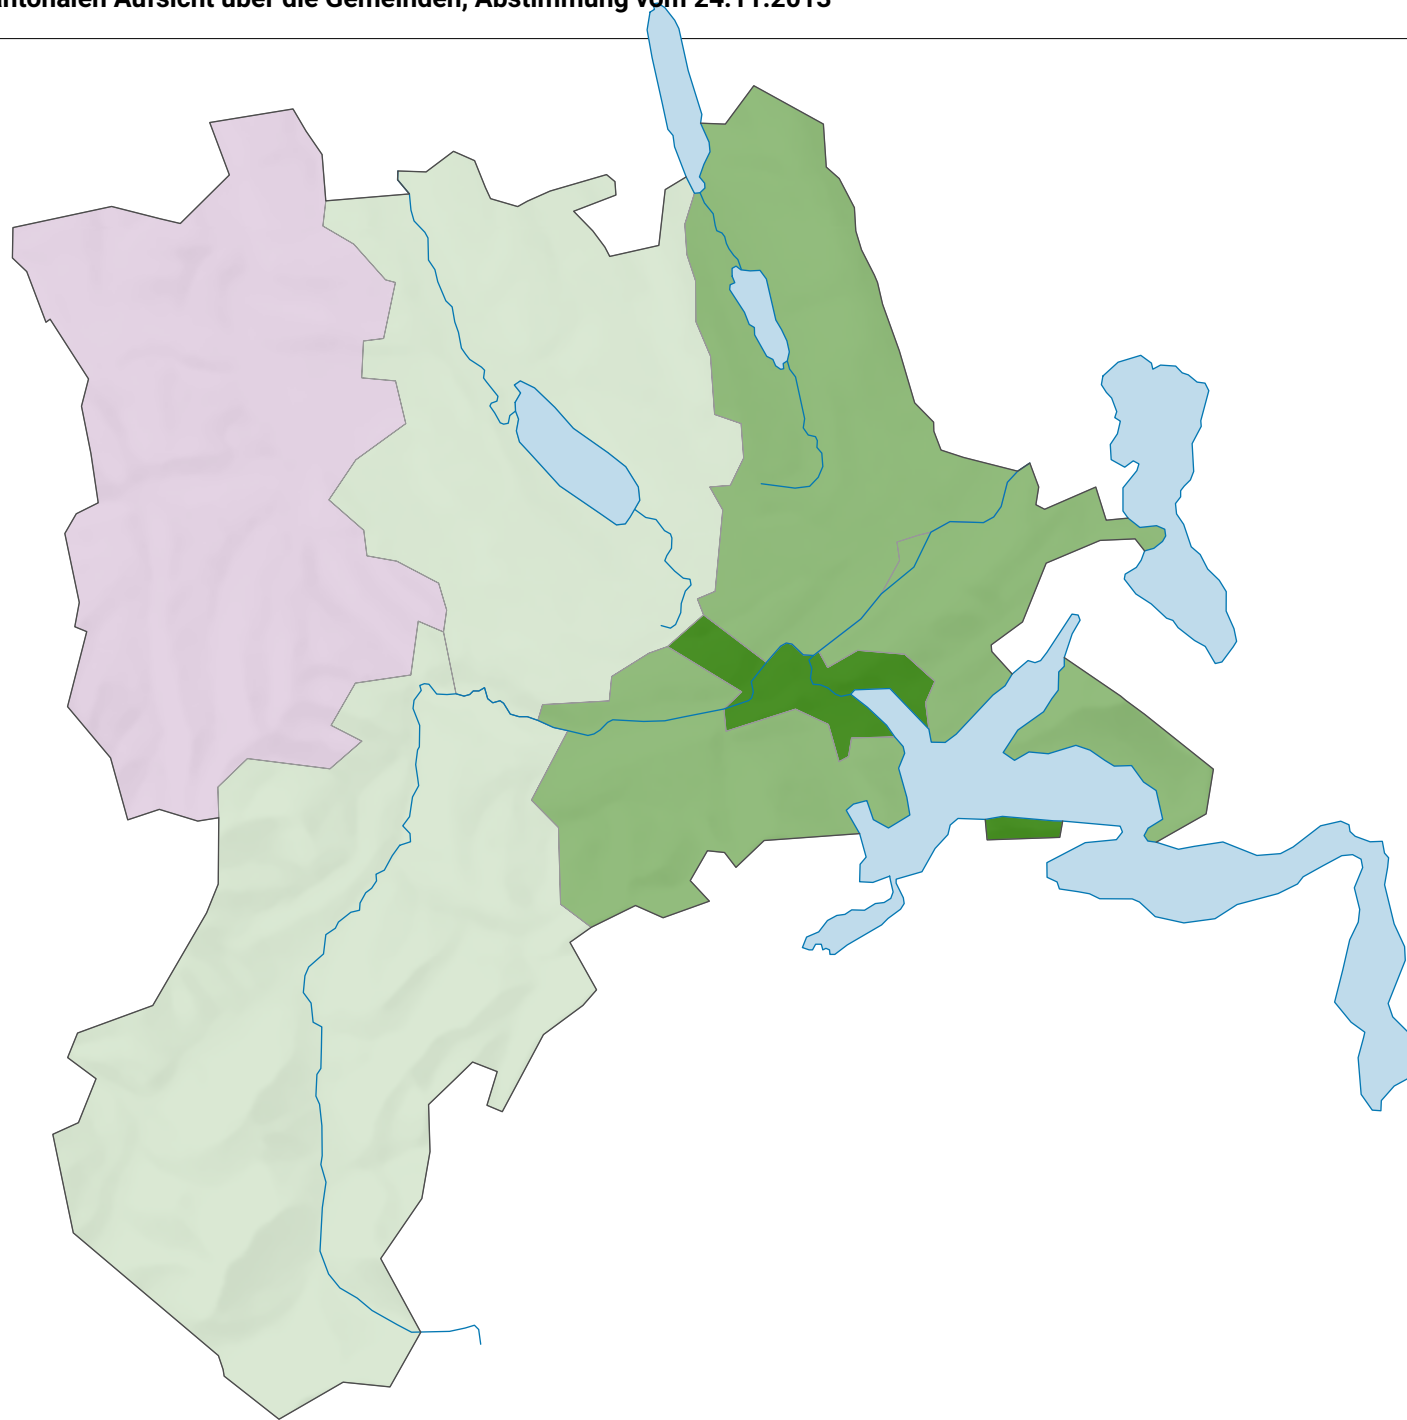

Neuorganisation der kantonalen Aufsicht über die Gemeinden, Abstimmung vom 24.11.2013

Ja-Stimmenanteil, in %

Lucern: 62,2

0 5 10 km

Raumgliederung:
Lucern: Wahlkreise