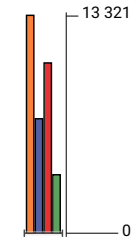

Wählerstärkste Kandidierende pro Gemeinde (2. Wahlgang)

- Meistgewählte Kandidierende**
- Konrad Graber / Damian Müller
 - Konrad Graber / Prisca Birrer-Heimo
 - Damian Müller / Konrad Graber
 - Damian Müller / Yvette Estermann

Stimmen pro Kandidat/in

Stimmen pro Kandidat/in

- Konrad Graber (Luzern: 66 893)
- Damian Müller (Luzern: 51 550)
- Prisca Birrer-Heimo (Luzern: 34 330)
- Yvette Estermann (Luzern: 27 648)

Raumgliederung:
Luzern: Politische Gemeinden