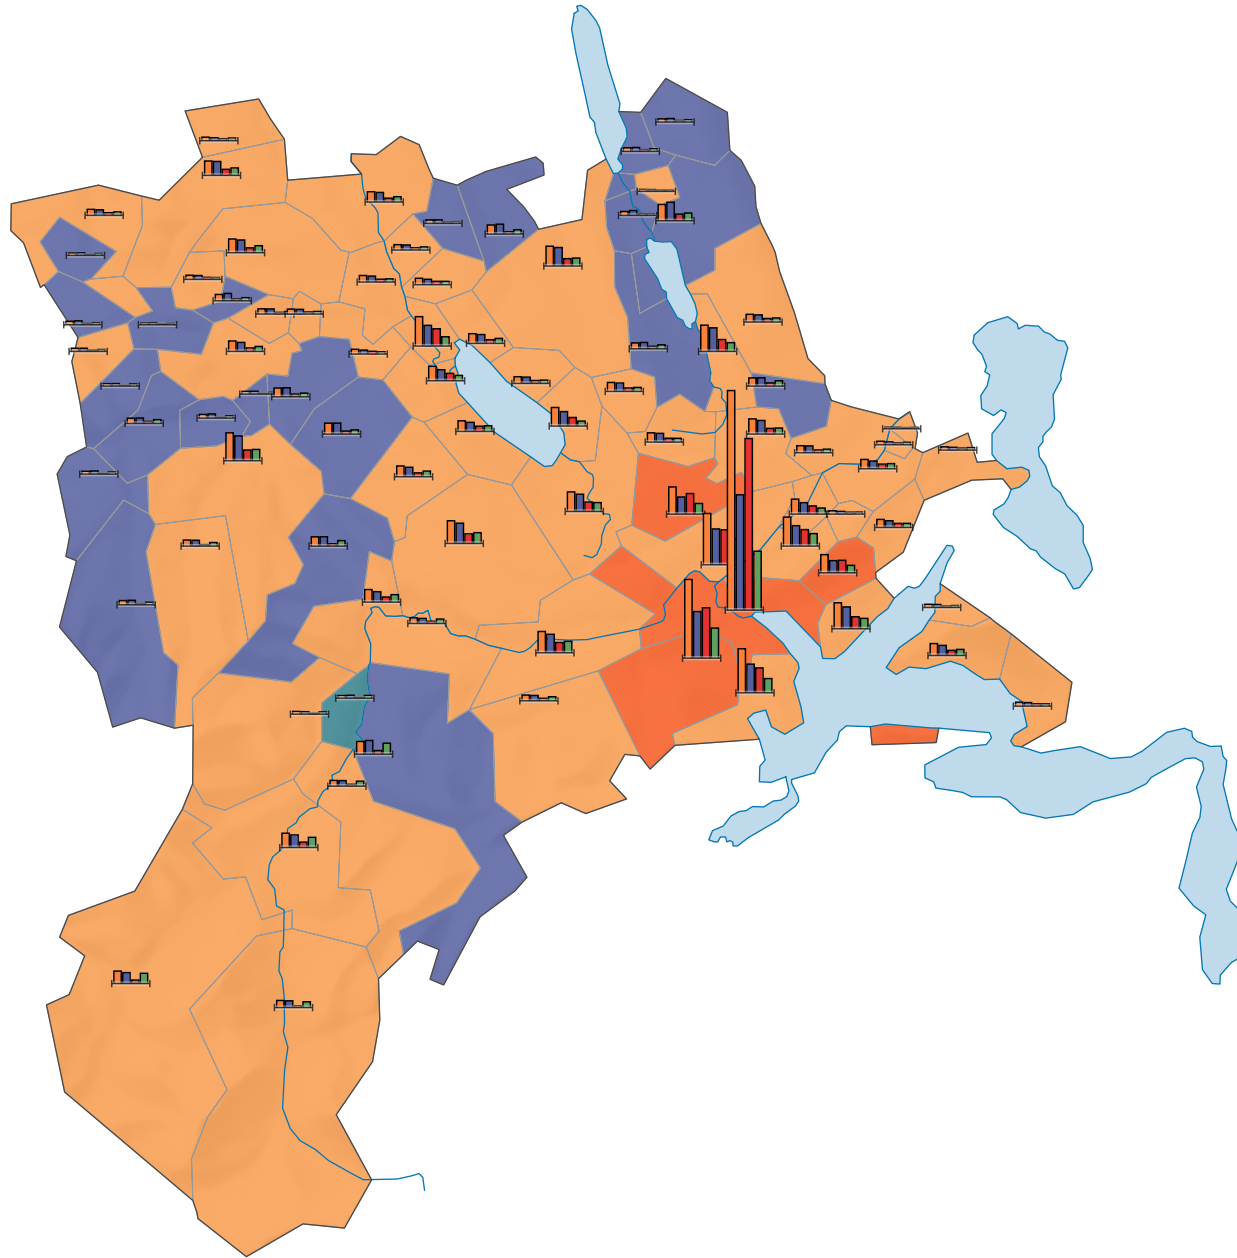

Wählerstärkste Kandidierende pro Gemeinde (2. Wahlgang)

- Meistgewählte Kandidierende**
- Konrad Graber / Damian Müller
 - Konrad Graber / Prisca Birrer-Heimo
 - Damian Müller / Konrad Graber
 - Damian Müller / Yvette Estermann

Stimmen pro Kandidat/in

Stimmen pro Kandidat/in

- Konrad Graber (Luzern: 66 893)
- Damian Müller (Luzern: 51 550)
- Prisca Birrer-Heimo (Luzern: 34 330)
- Yvette Estermann (Luzern: 27 648)

Raumgliederung:
Luzern: Politische Gemeinden