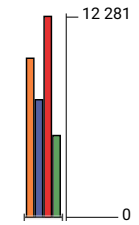

Wählerstärkste Kandidierende pro Gemeinde (1. Wahlgang)

- Meistgewählte Kandidierende**
- Konrad Graber / Damian Müller
 - Konrad Graber / Prisca Birrer-Heimo
 - Konrad Graber / Yvette Estermann
 - Damian Müller / Konrad Graber
 - Yvette Estermann / Konrad Graber
 - Yvette Estermann / Damian Müller
 - Prisca Birrer-Heimo / Louis Schelbert

Stimmen pro Kandidat/in

Stimmen pro Kandidat/in

- Konrad Graber (Luzern: 64 577)
- Damian Müller (Luzern: 54 992)
- Prisca Birrer-Heimo (Luzern: 37 241)
- Yvette Estermann (Luzern: 37 015)

Raumgliederung:
Luzern: Politische Gemeinden