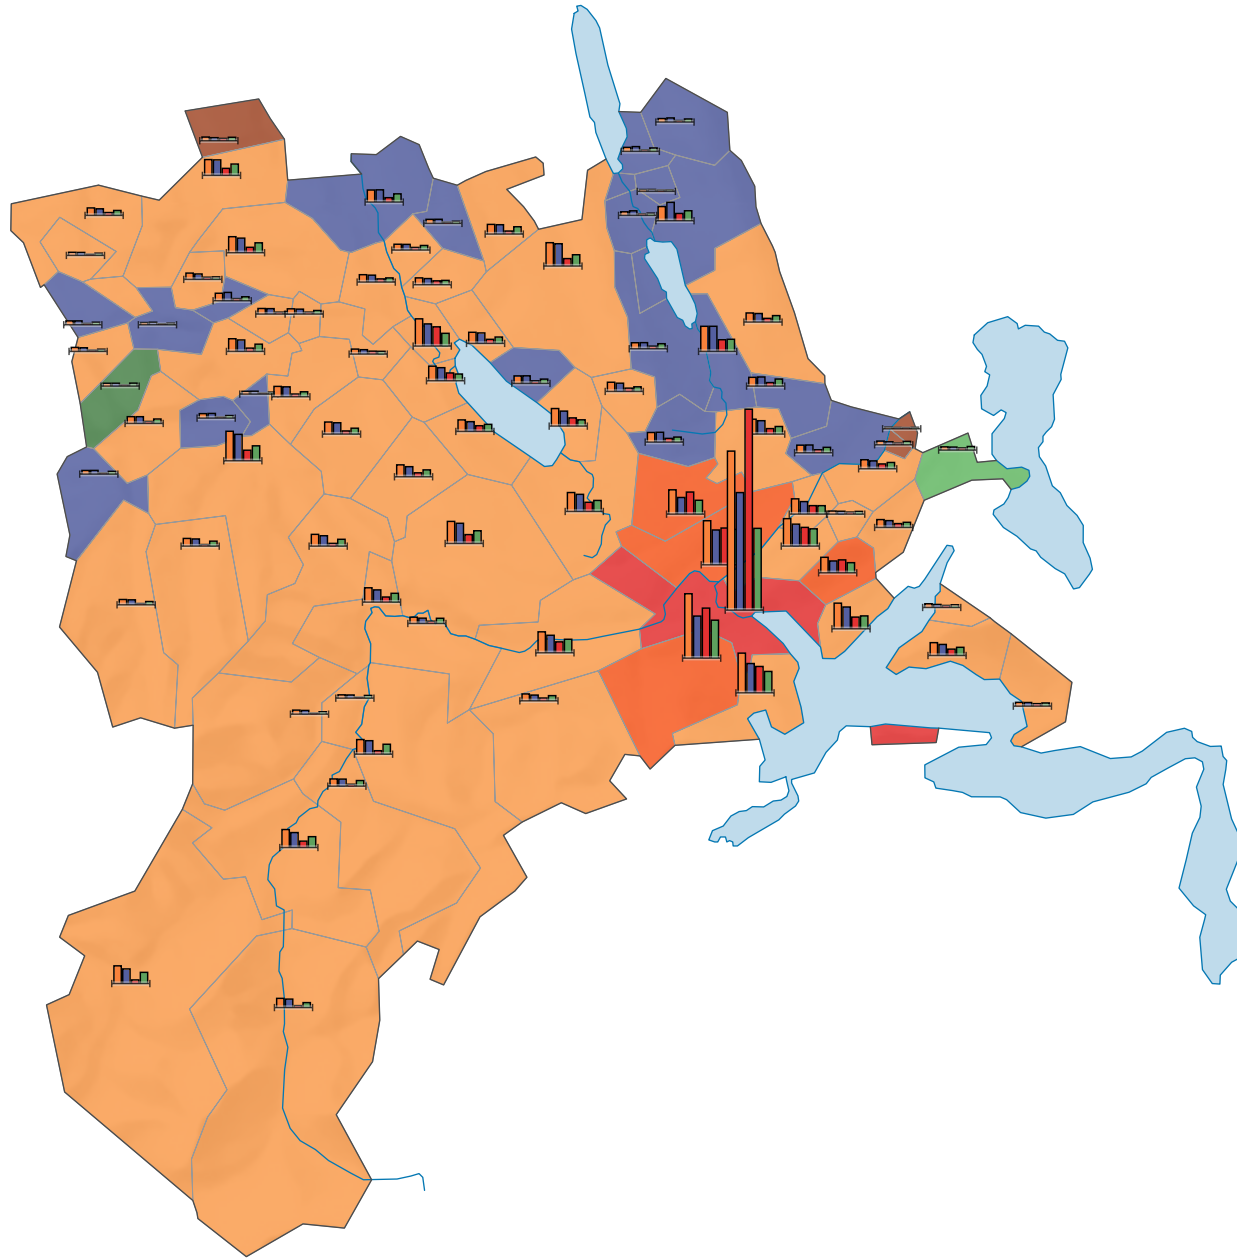

Wählerstärkste Kandidierende pro Gemeinde (1. Wahlgang)

- Meistgewählte Kandidierende**
- Konrad Graber / Damian Müller
 - Konrad Graber / Prisca Birrer-Heimo
 - Konrad Graber / Yvette Estermann
 - Damian Müller / Konrad Graber
 - Yvette Estermann / Konrad Graber
 - Yvette Estermann / Damian Müller
 - Prisca Birrer-Heimo / Louis Schelbert

Stimmen pro Kandidat/in

Stimmen pro Kandidat/in

- Konrad Graber (Luzern: 64 577)
- Damian Müller (Luzern: 54 992)
- Prisca Birrer-Heimo (Luzern: 37 241)
- Yvette Estermann (Luzern: 37 015)

Raumgliederung:
Luzern: Politische Gemeinden