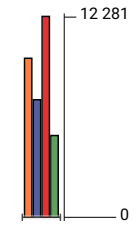

Wählerstärkste Kandidierende pro Gemeinde (1. Wahlgang)

- Meistgewählte Kandidierende**
- Konrad Graber / Damian Müller
 - Konrad Graber / Prisca Birrer-Heimo
 - Konrad Graber / Yvette Estermann
 - Damian Müller / Konrad Graber
 - Yvette Estermann / Konrad Graber
 - Yvette Estermann / Damian Müller
 - Prisca Birrer-Heimo / Louis Schelbert

Stimmen pro Kandidat/in

Stimmen pro Kandidat/in

- Konrad Graber (Luzern: 64 577)
- Damian Müller (Luzern: 54 992)
- Prisca Birrer-Heimo (Luzern: 37 241)
- Yvette Estermann (Luzern: 37 015)

Raumgliederung:
Luzern: Politische Gemeinden