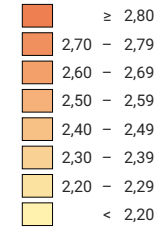

Durchschnittliche Haushaltsgrosse*, in Personen

Luzern: 2,38

* bezogen auf Privathaushalte

Anzahl Privathaushalte

Luzern: 155 571

Alle Symbole mit einem Wert unter 300 wurden ausgeblendet.

Raumgliederung:
Luzern: Politische Gemeinden