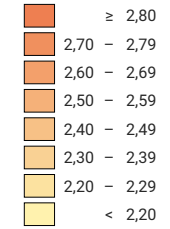

Durchschnittliche Haushaltsgrösse*, in Personen

Luzern: 2,36

* bezogen auf Privathaushalte

Anzahl Privathaushalte

Luzern: 158 761

Alle Symbole mit einem Wert unter 300 wurden ausgeblendet.

Raumgliederung:
Luzern: Politische Gemeinden