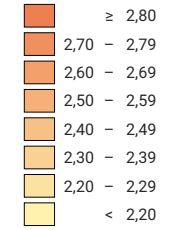

Durchschnittliche Haushaltsgrösse*, in Personen

Luzern: 2,34

* bezogen auf Privathaushalte

Anzahl Privathaushalte

Luzern: 161 488

Alle Symbole mit einem Wert unter 300 wurden ausgeblendet.

Raumgliederung:
Luzern: Politische Gemeinden