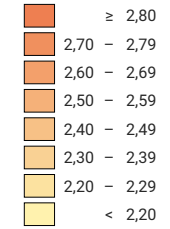

## Durchschnittliche Haushaltsgrösse\*, in Personen

Luzern: 2,33

\* bezogen auf Privathaushalte