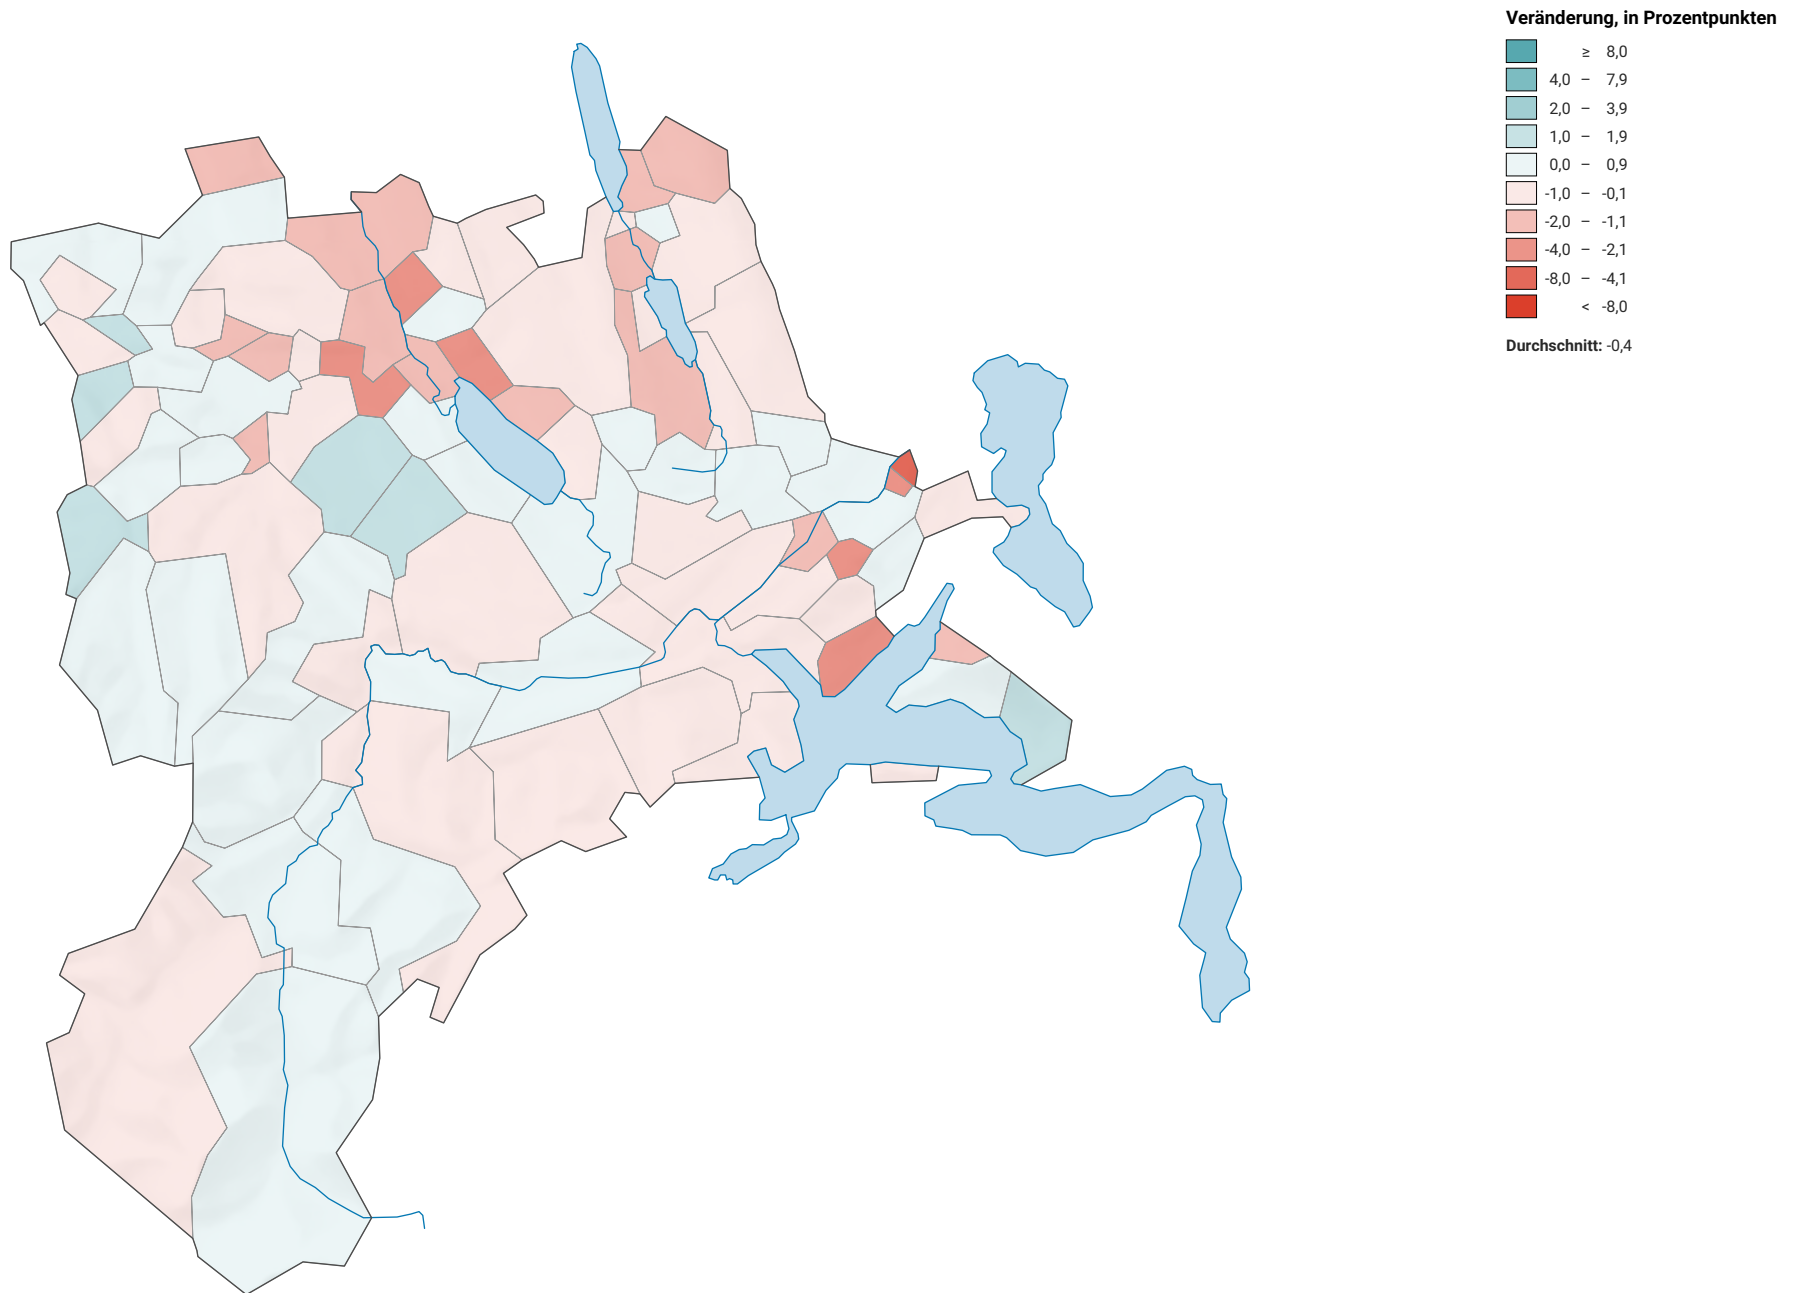

Veränderung der Parteistärke der Grünliberalen Partei (GLP), 2011-2015

0 7,5 15 km

Raumgliederung:
Lucerne: Politische Gemeinden