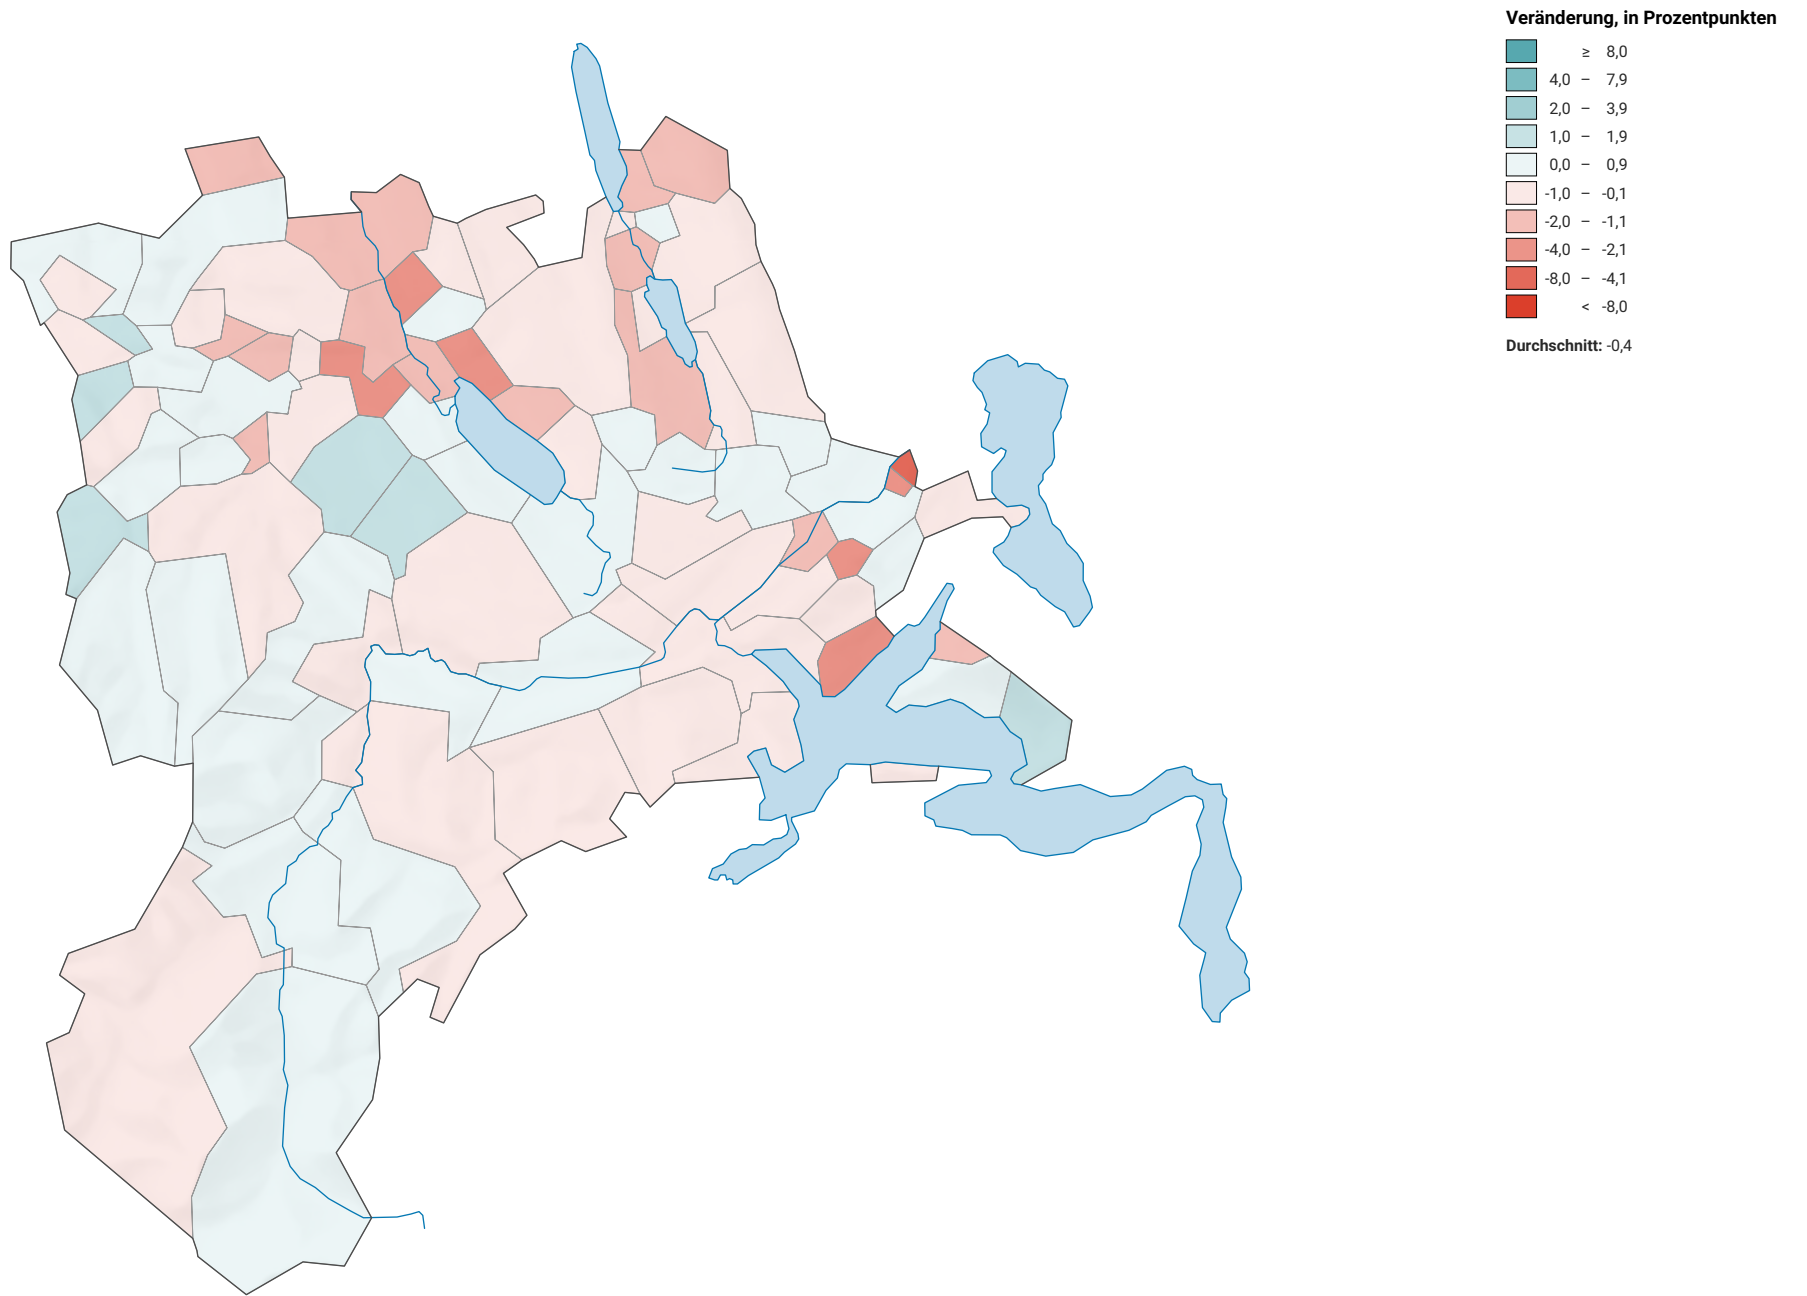

Veränderung der Parteistärke der Grünliberalen Partei (GLP), 2011-2015

0 7,5 15 km

Raumgliederung:
Lucerne: Politische Gemeinden