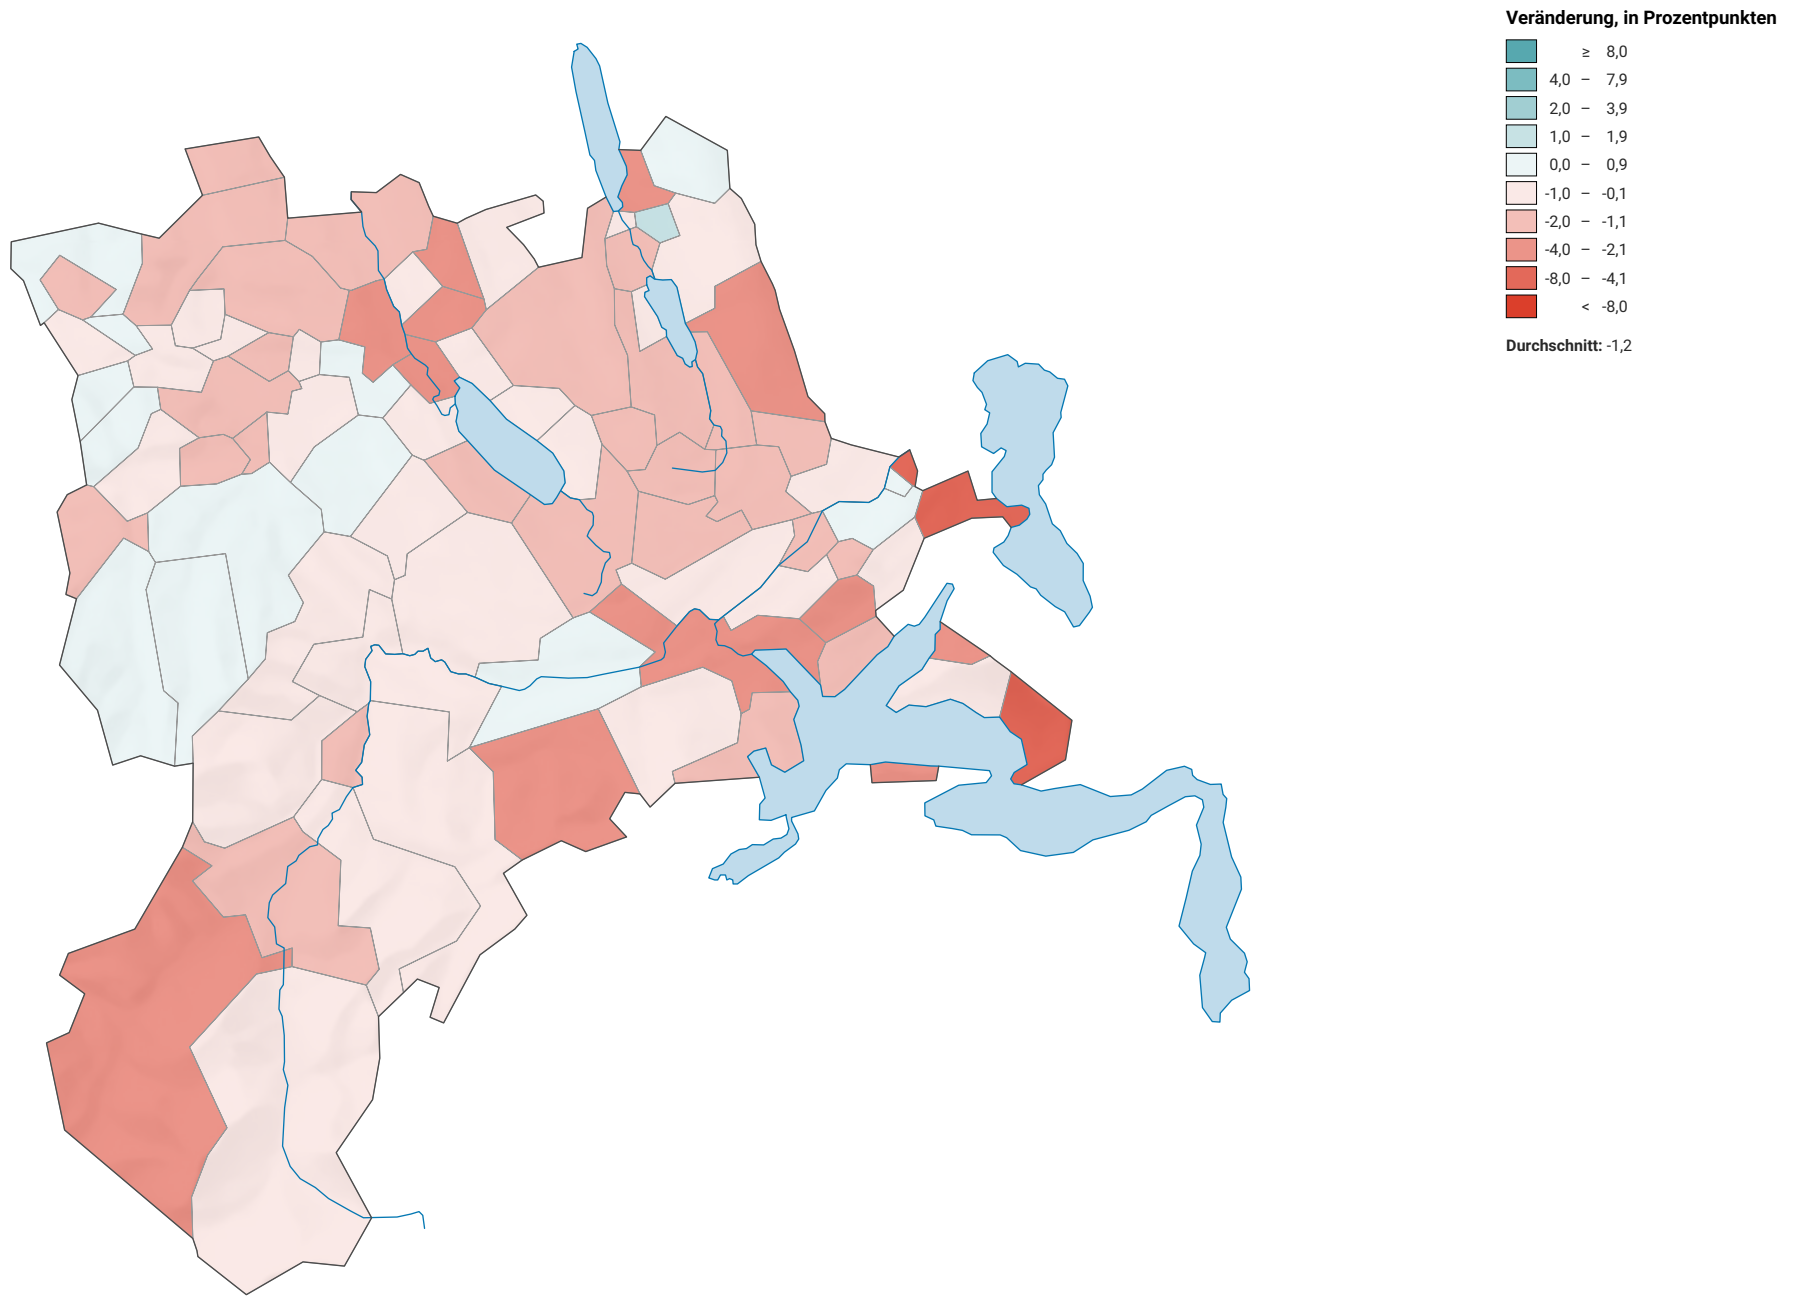

Veränderung der Parteistärke der Grünen, 2011-2015

0 7,5 15 km

Raumgliederung:
Lucerne: Politische Gemeinden