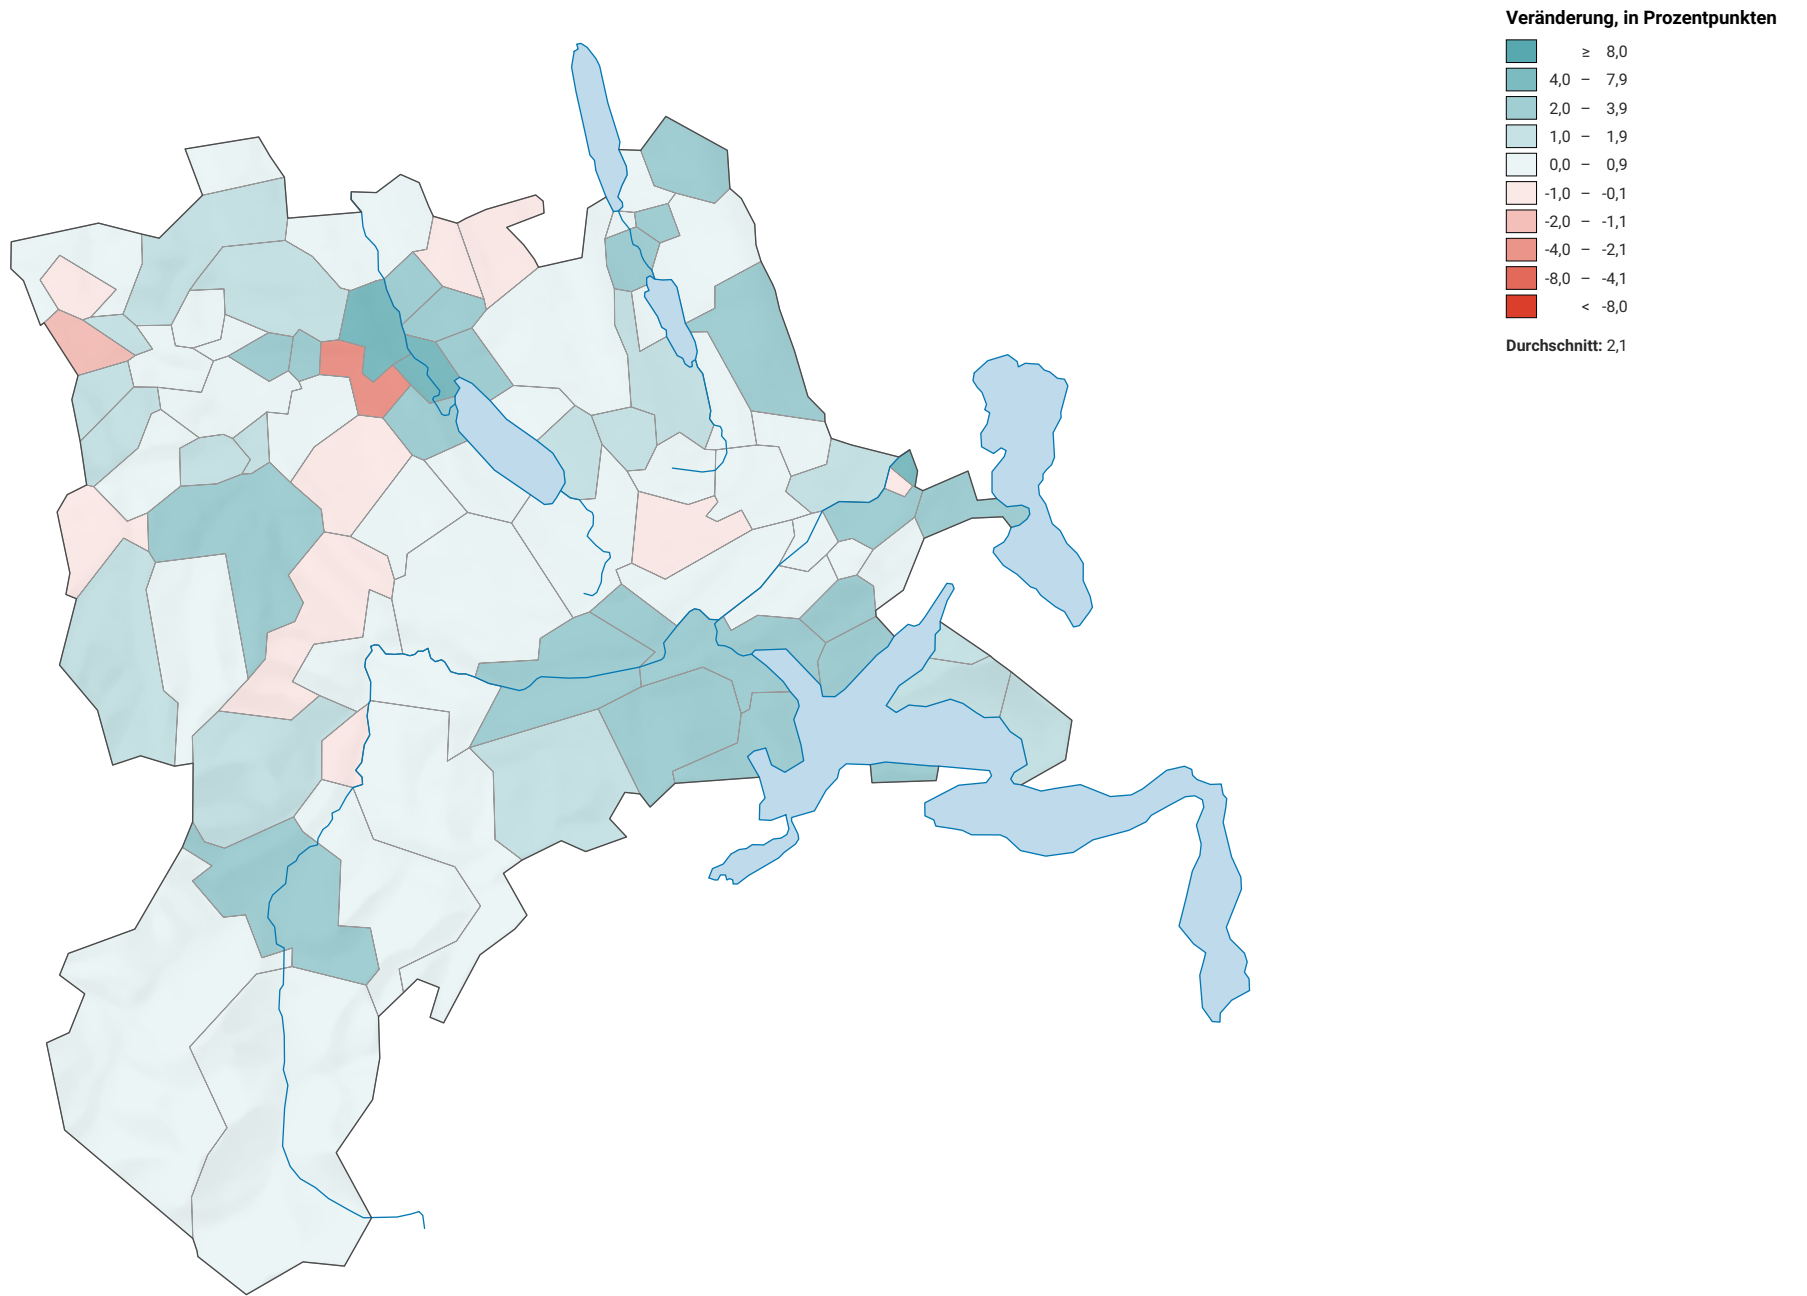

# Veränderung der Parteistärke der Sozialdemokratischen Partei der Schweiz (SPS), 2011-2015

0 7,5 15 km

**Raumgliederung:**  
Lucerne: Politische Gemeinden