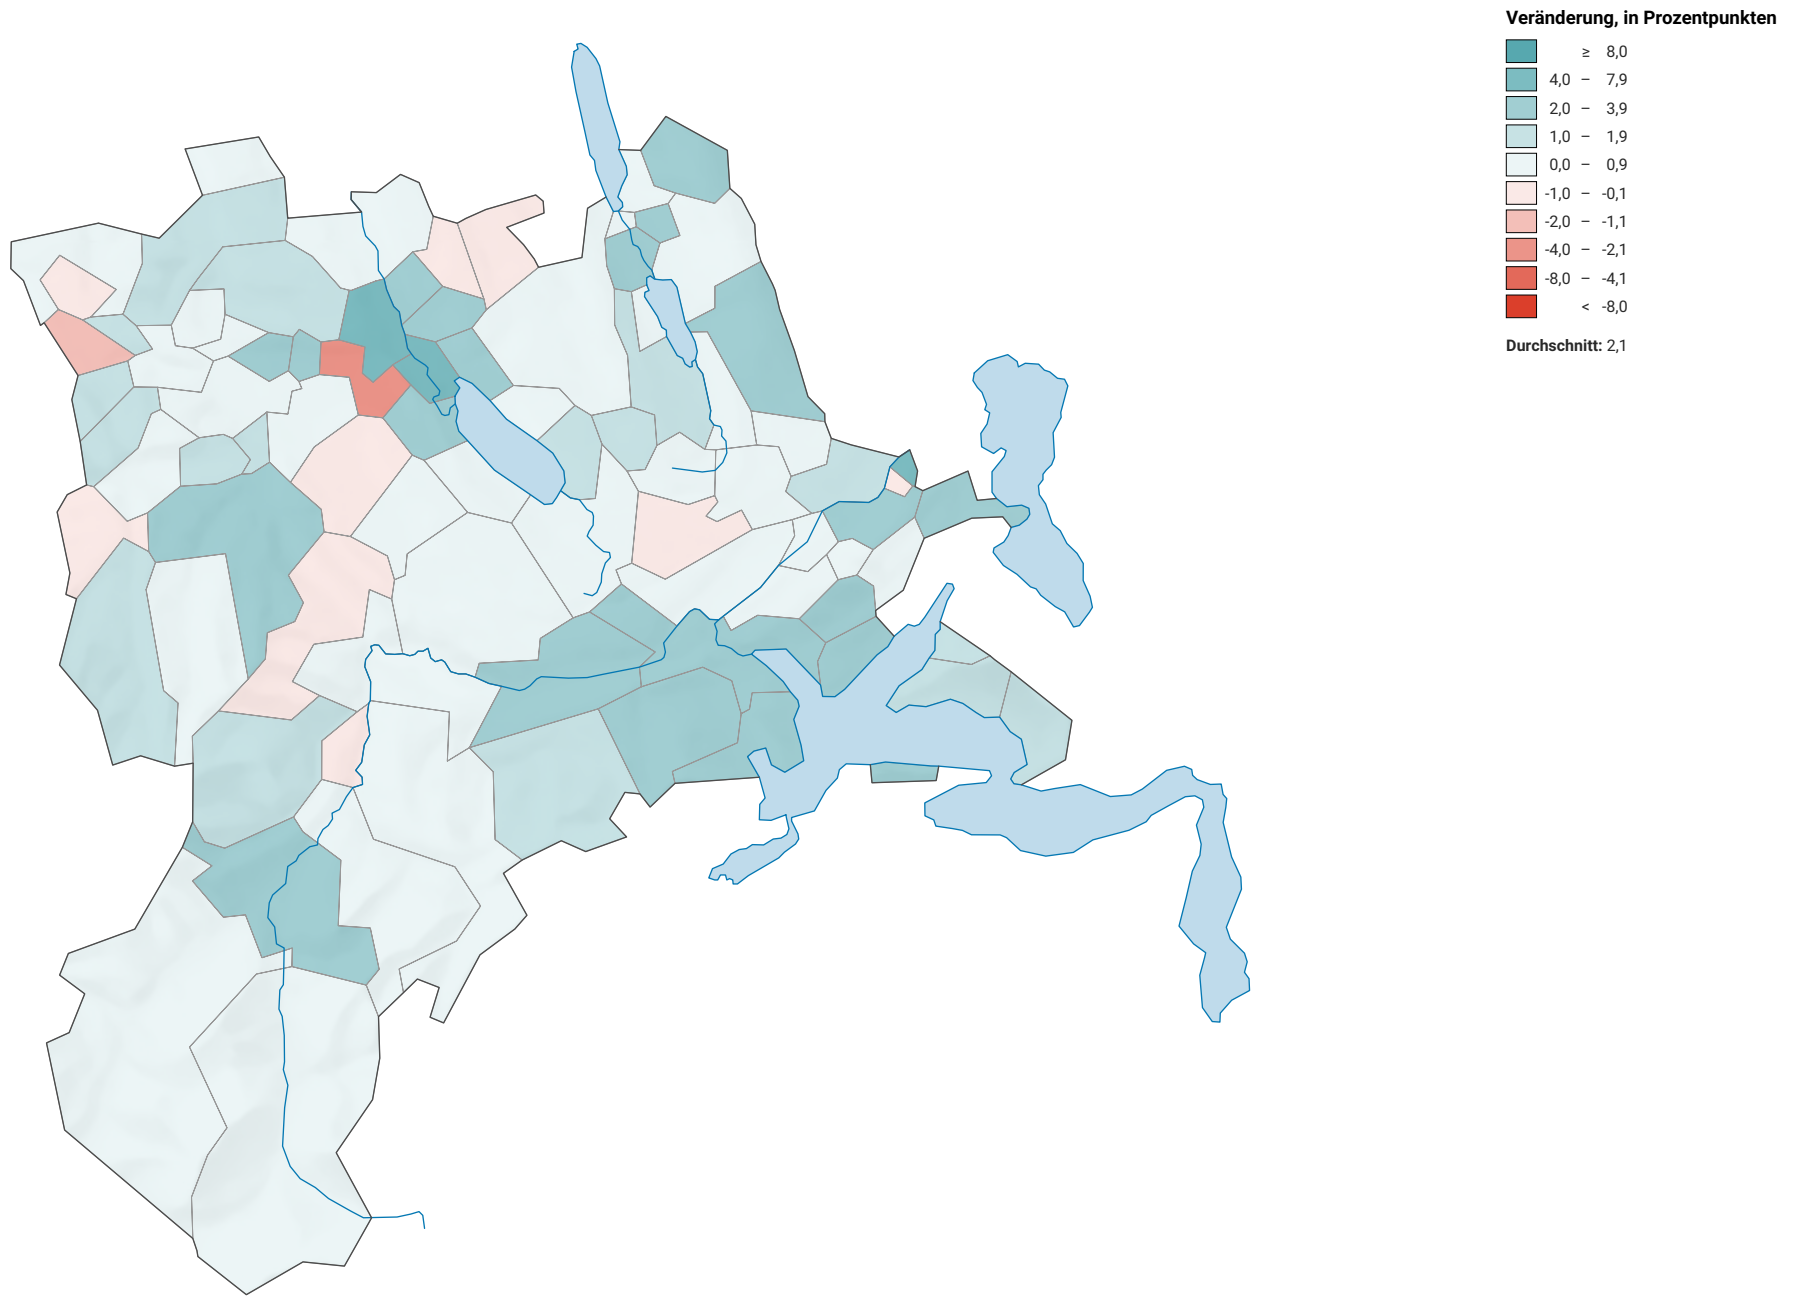

Veränderung der Parteistärke der Sozialdemokratischen Partei der Schweiz (SPS), 2011-2015

0 5 10 km

Raumgliederung:
Lucerne: Politische Gemeinden