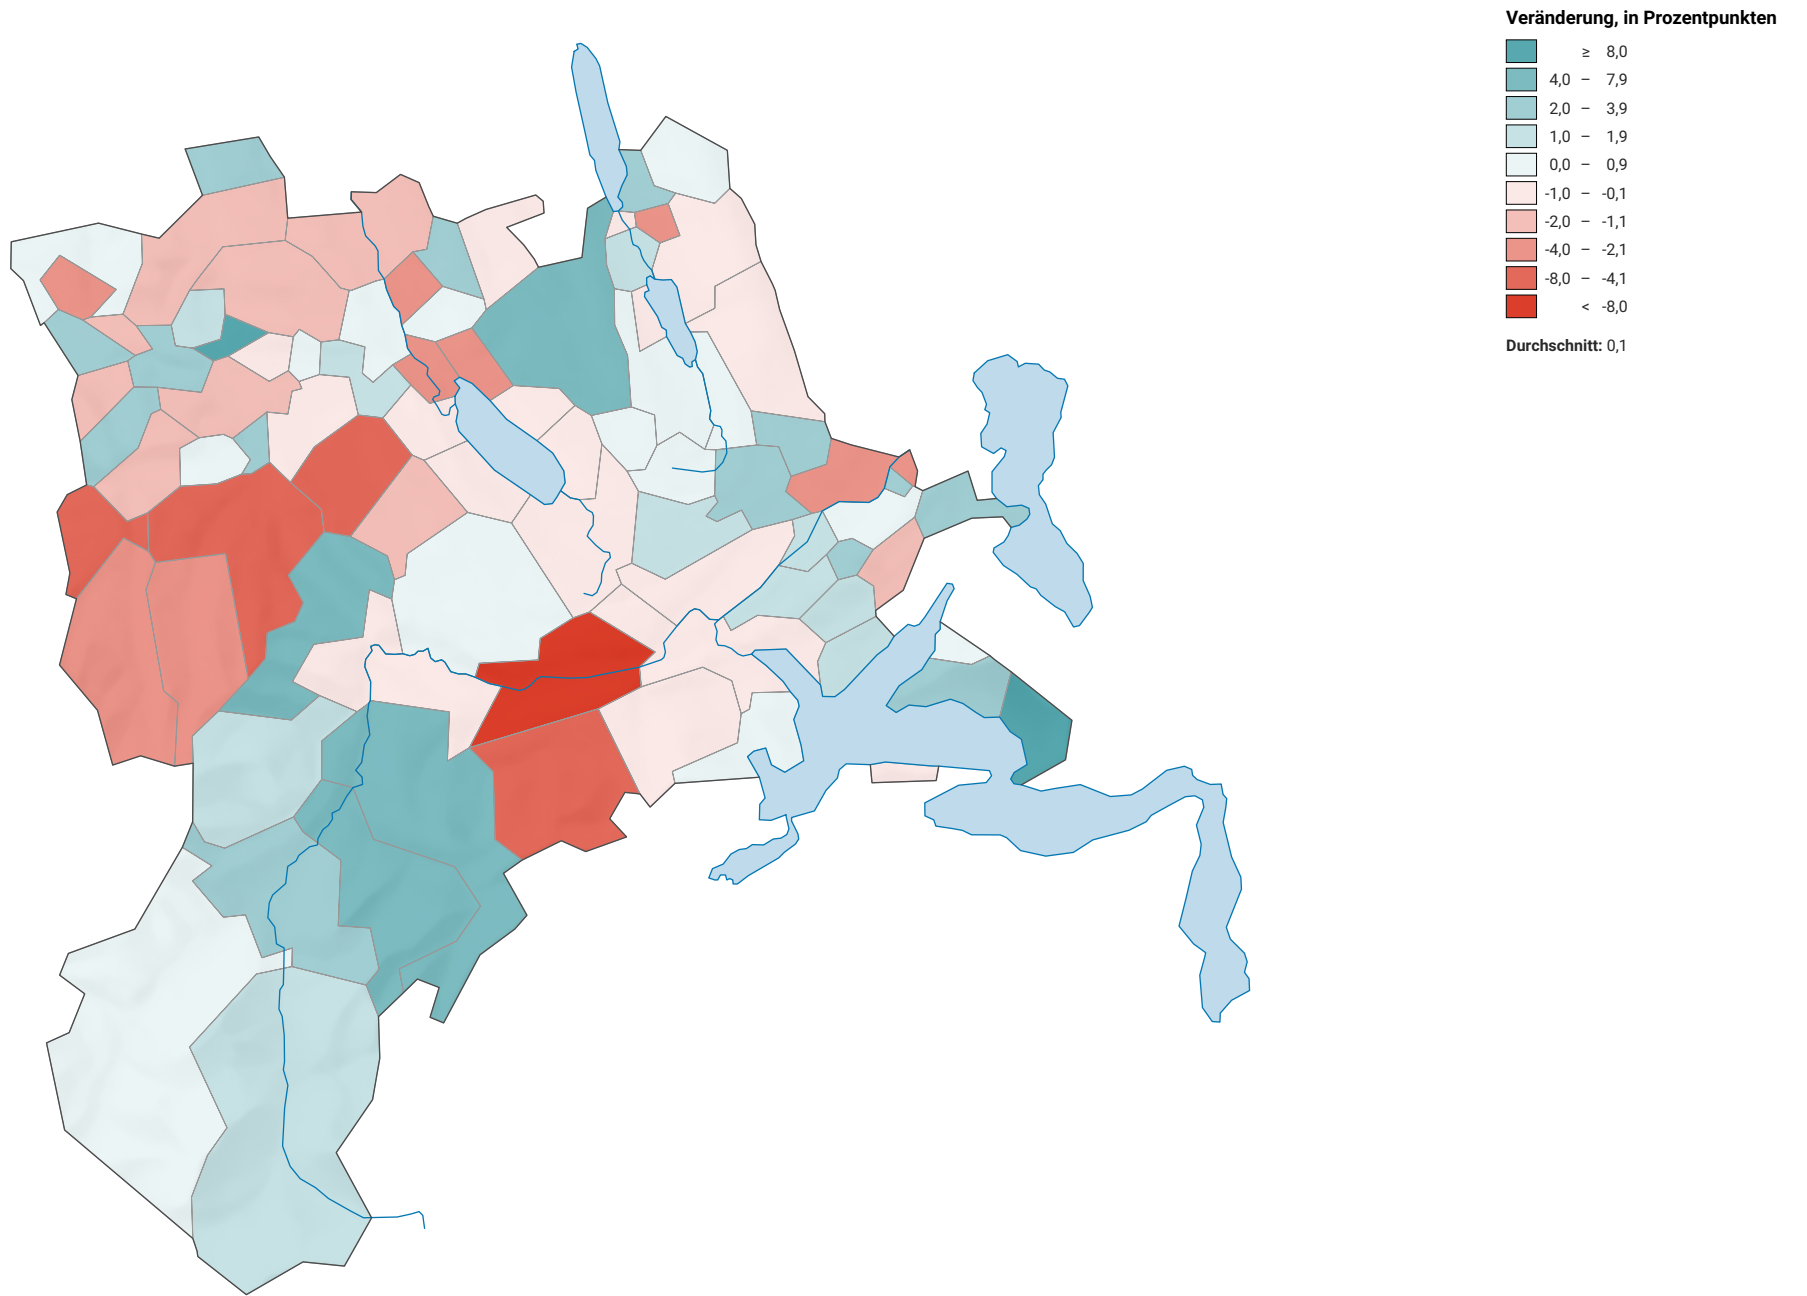

Veränderung der Parteistärke der Freisinnig-Demokratischen Partei der Schweiz (FDP), 2011-2015

0 7,5 15 km

Raumgliederung:
Lucerne: Politische Gemeinden