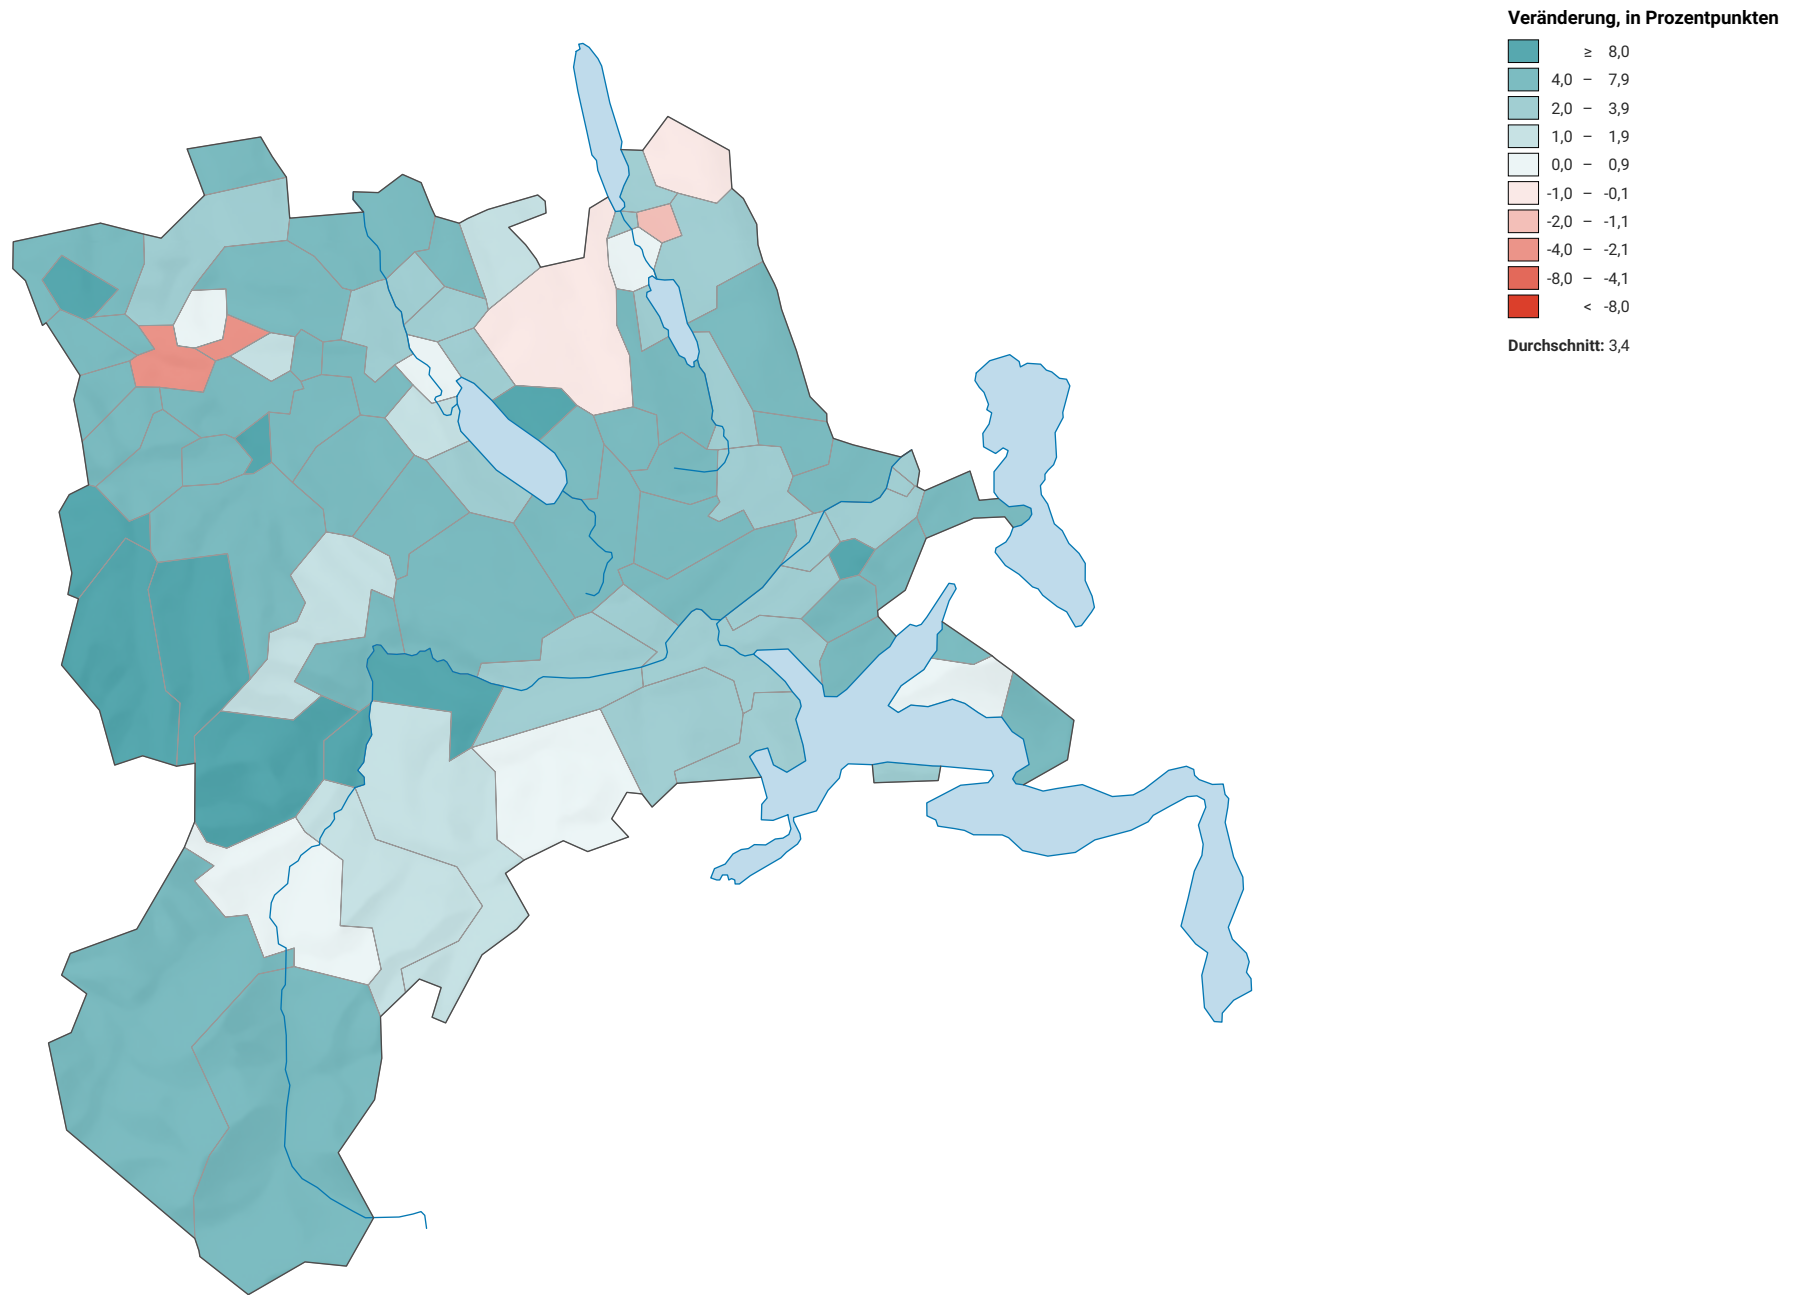

Veränderung der Parteistärke der Schweizerischen Volkspartei (SVP), 2011-2015

0 7,5 15 km

Raumgliederung:
Lucerne: Politische Gemeinden