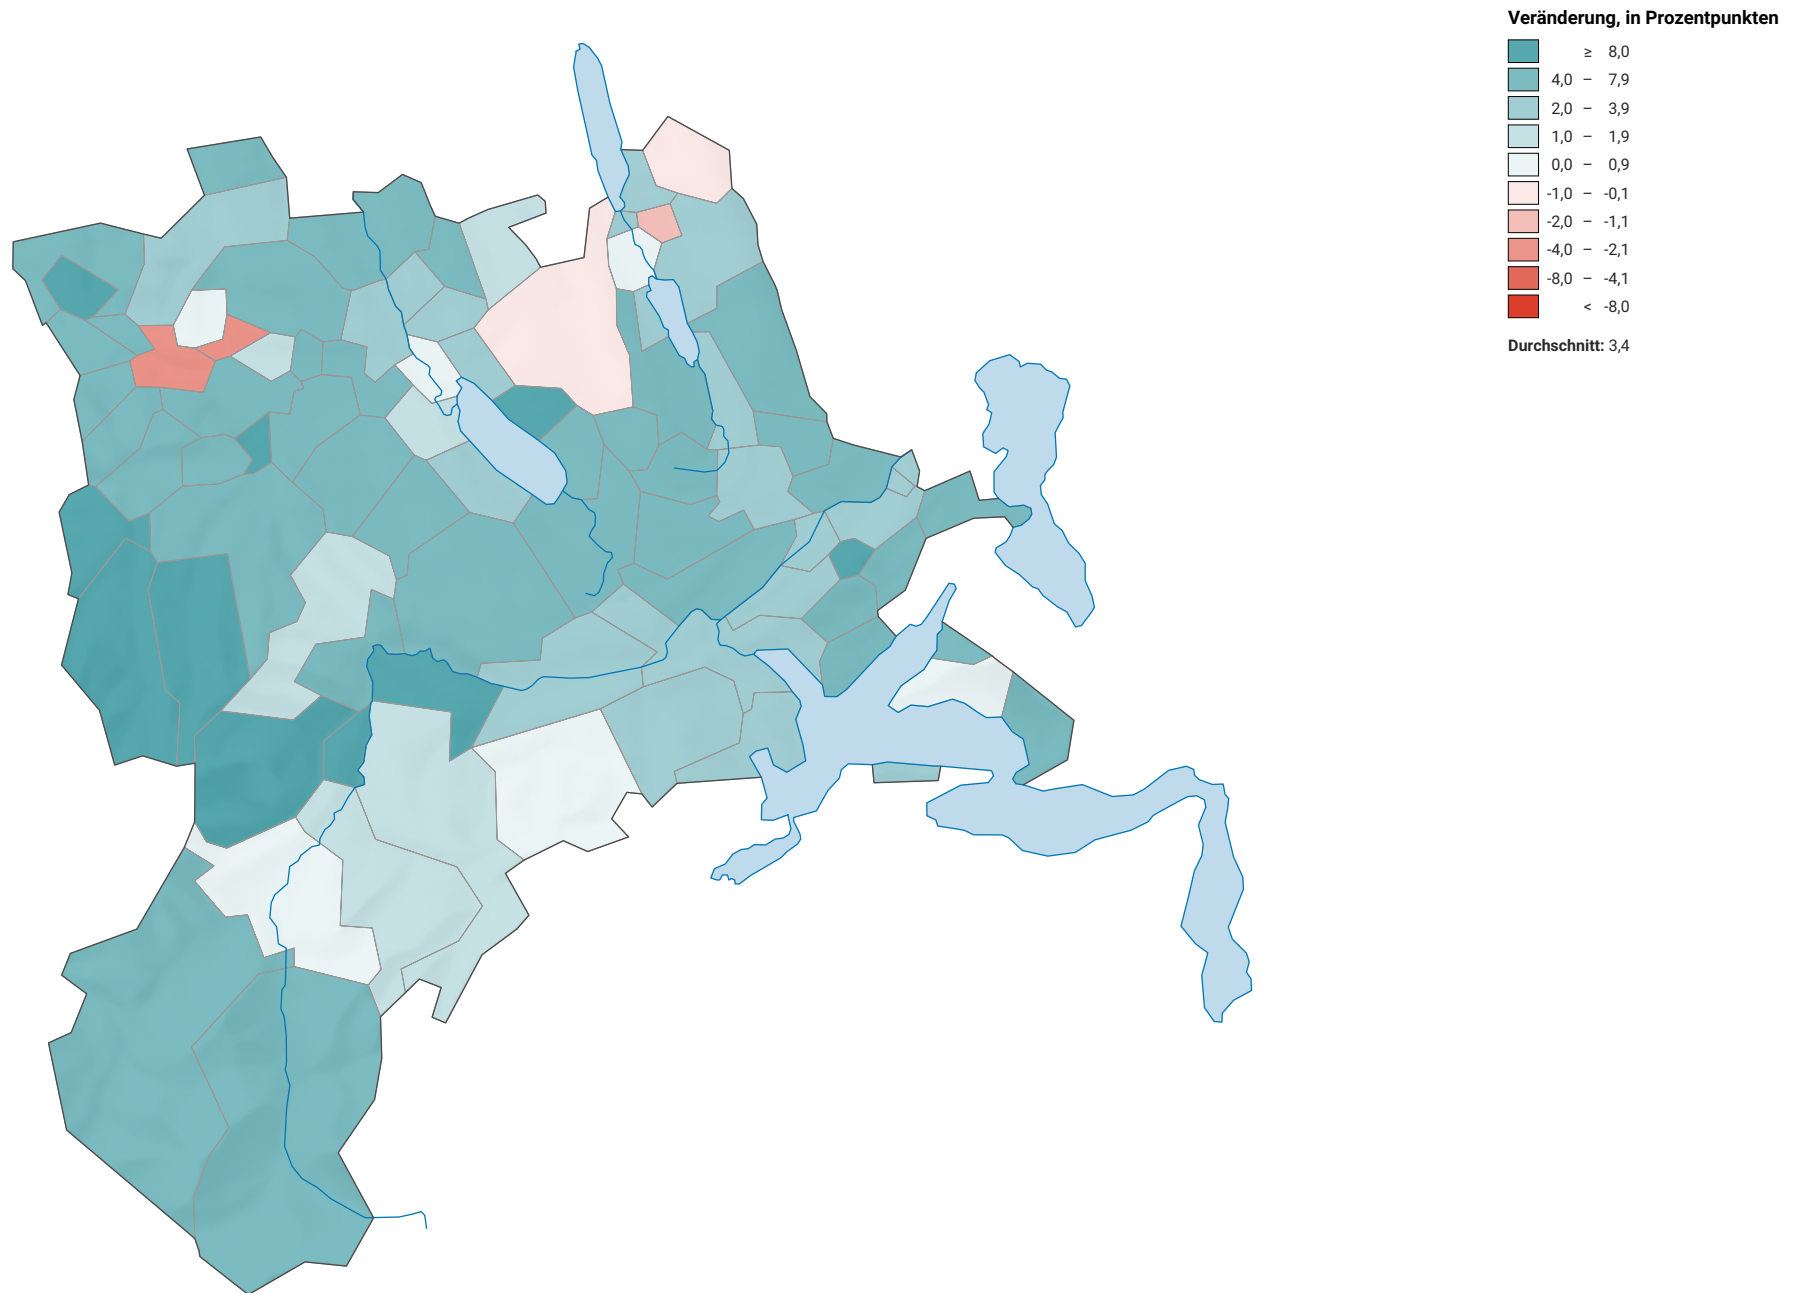

Veränderung der Parteistärke der Schweizerischen Volkspartei (SVP), 2011-2015

0 7,5 15 km

Raumgliederung:
Lucerne: Politische Gemeinden