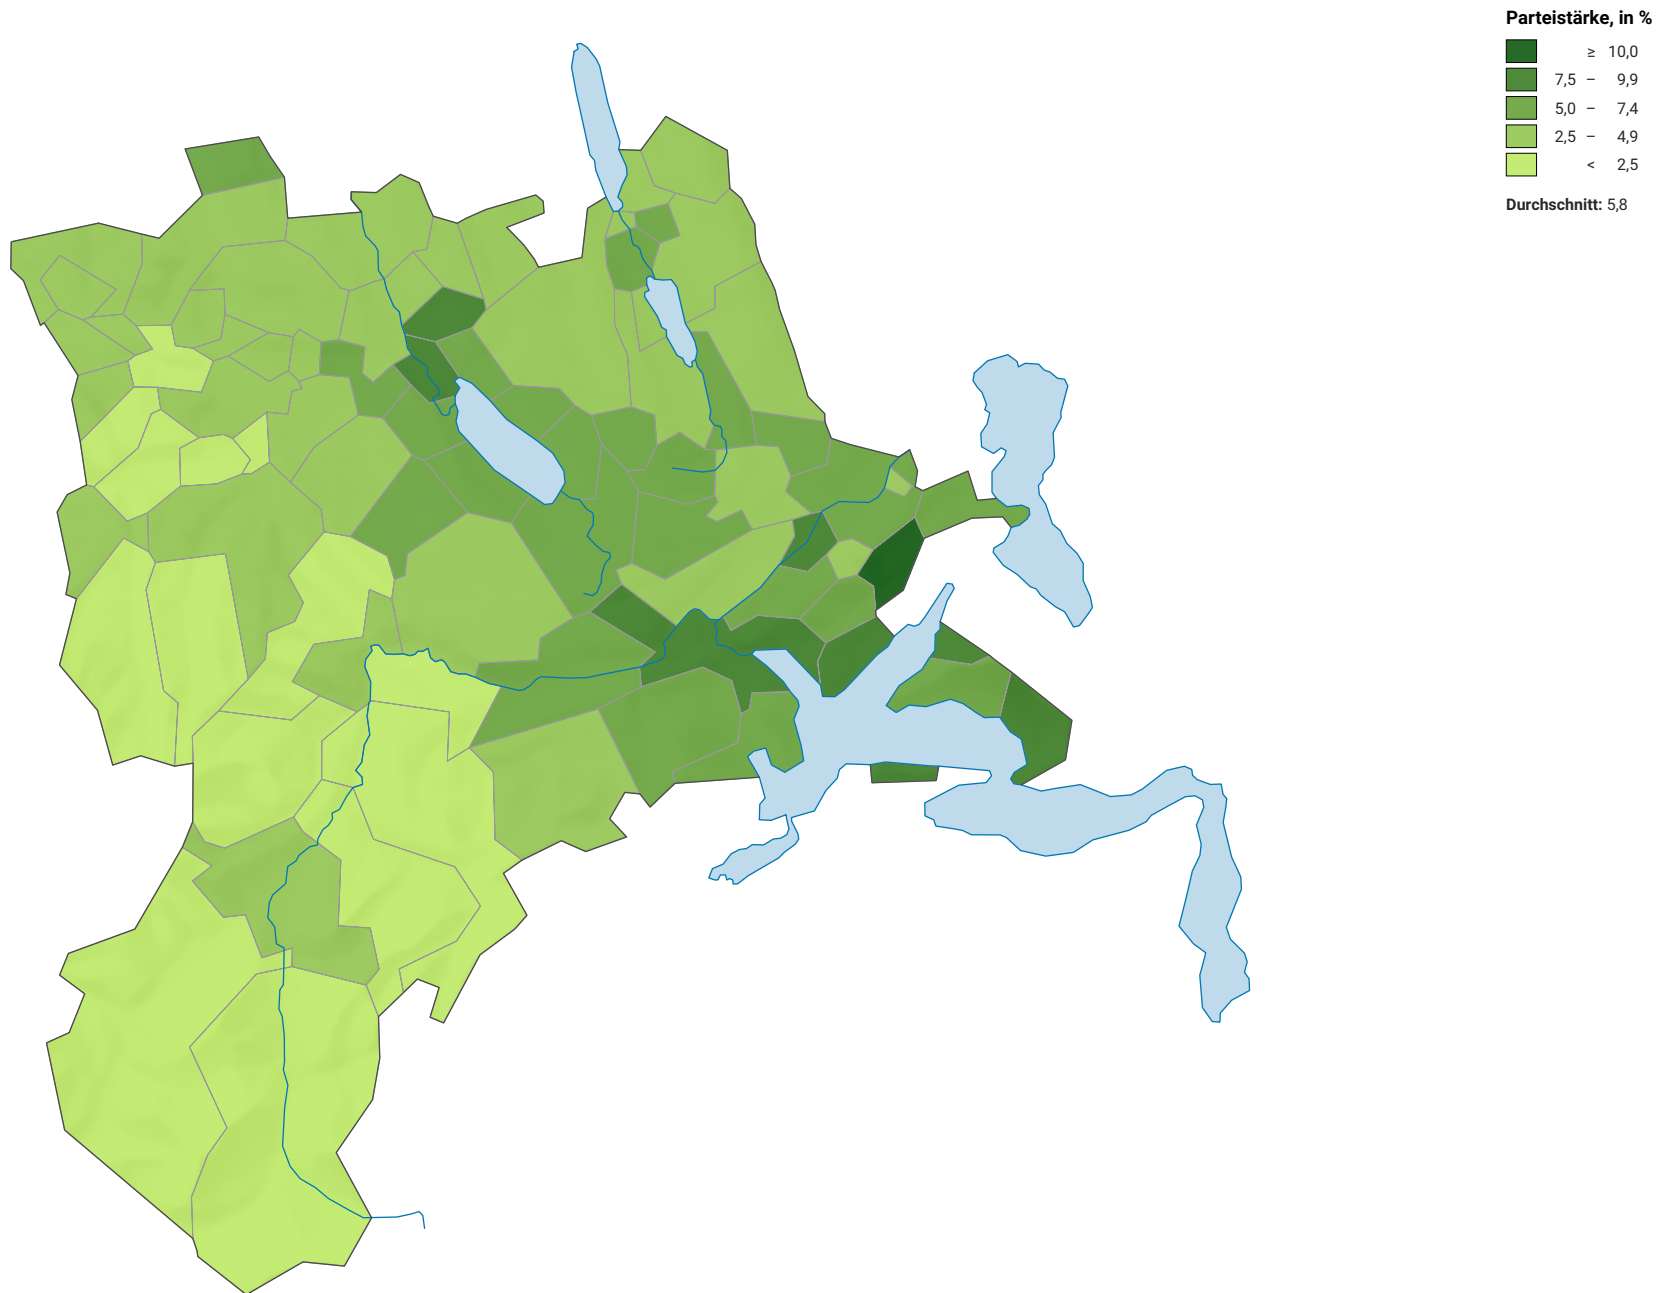

Parteistärke der Grünliberalen Partei (GLP), 2015

0 7,5 15 km

Raumgliederung:
Luzern: Politische Gemeinden