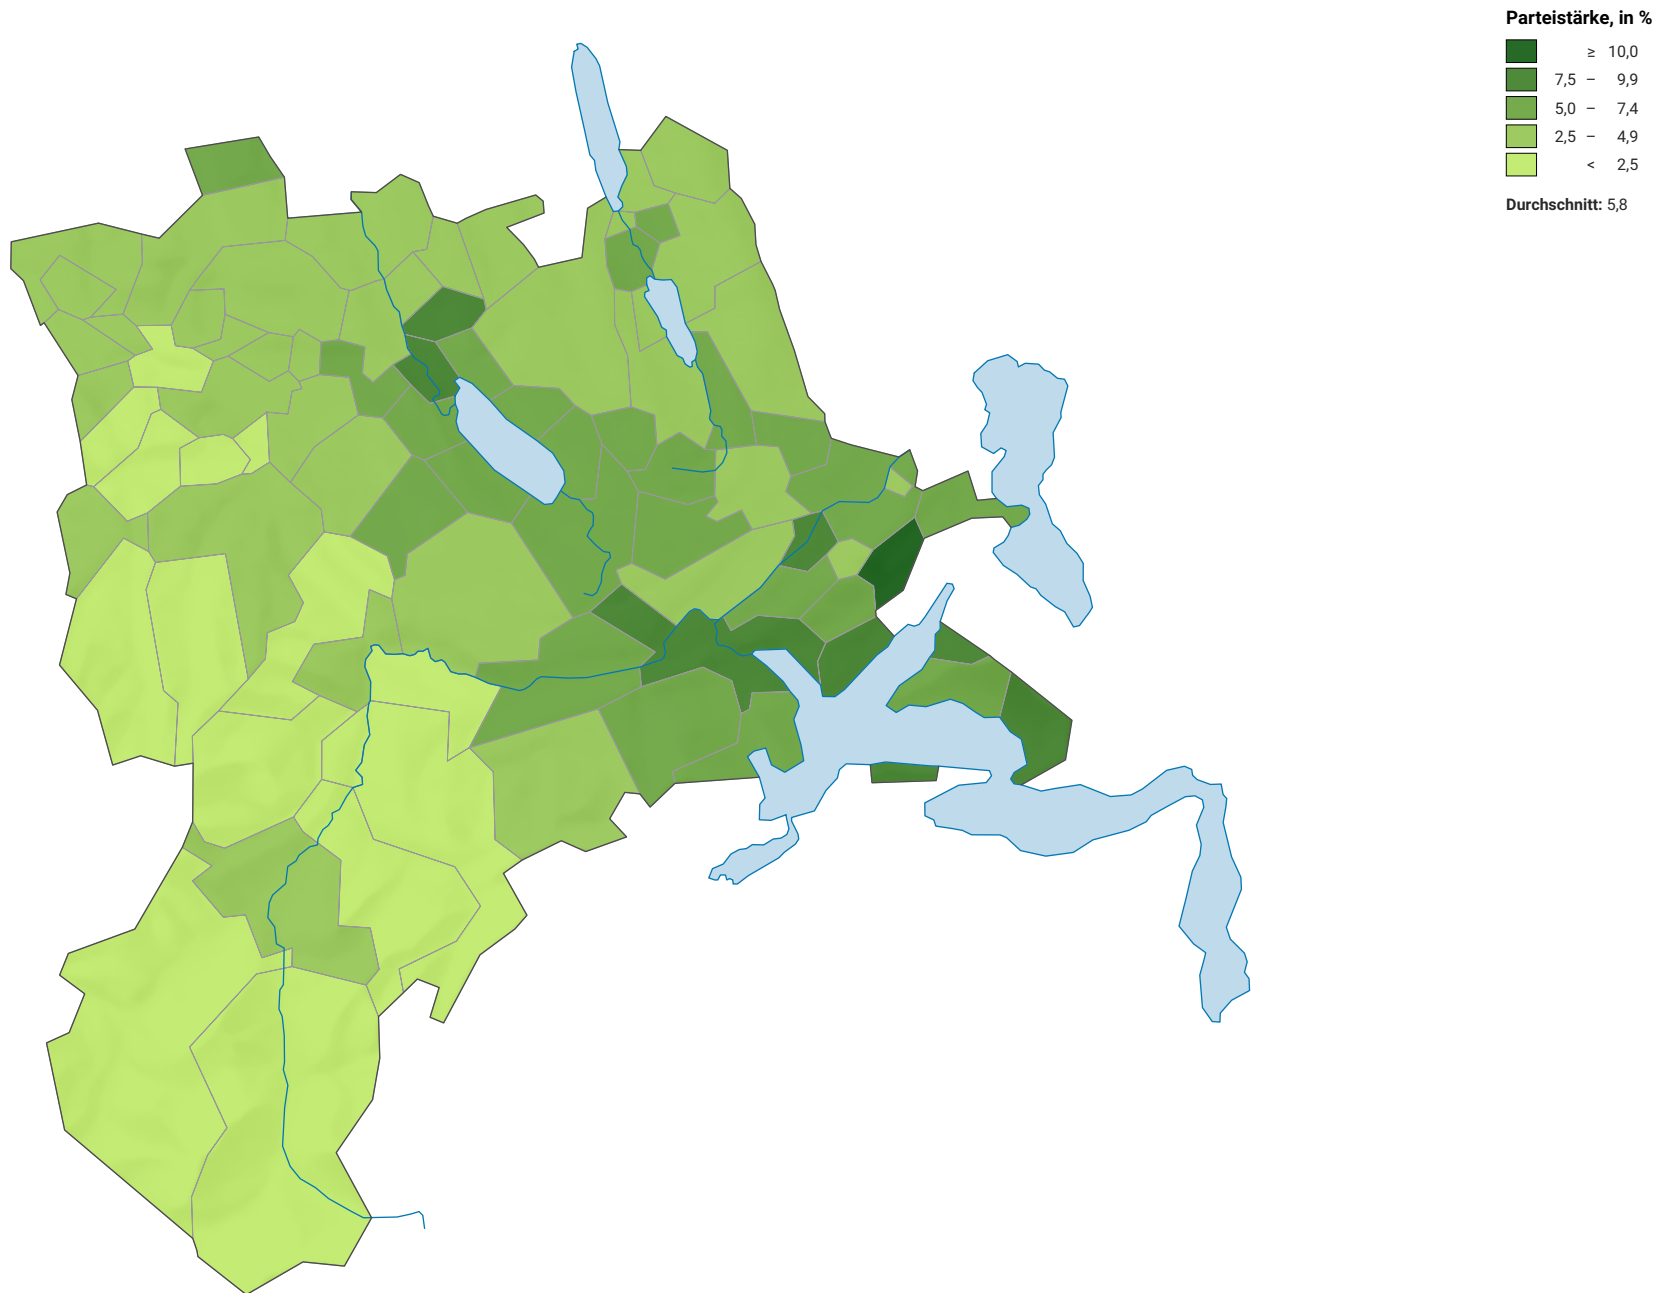

Parteistärke der Grünliberalen Partei (GLP), 2015

0 5 10 km

Raumgliederung:
Lucern: Politische Gemeinden