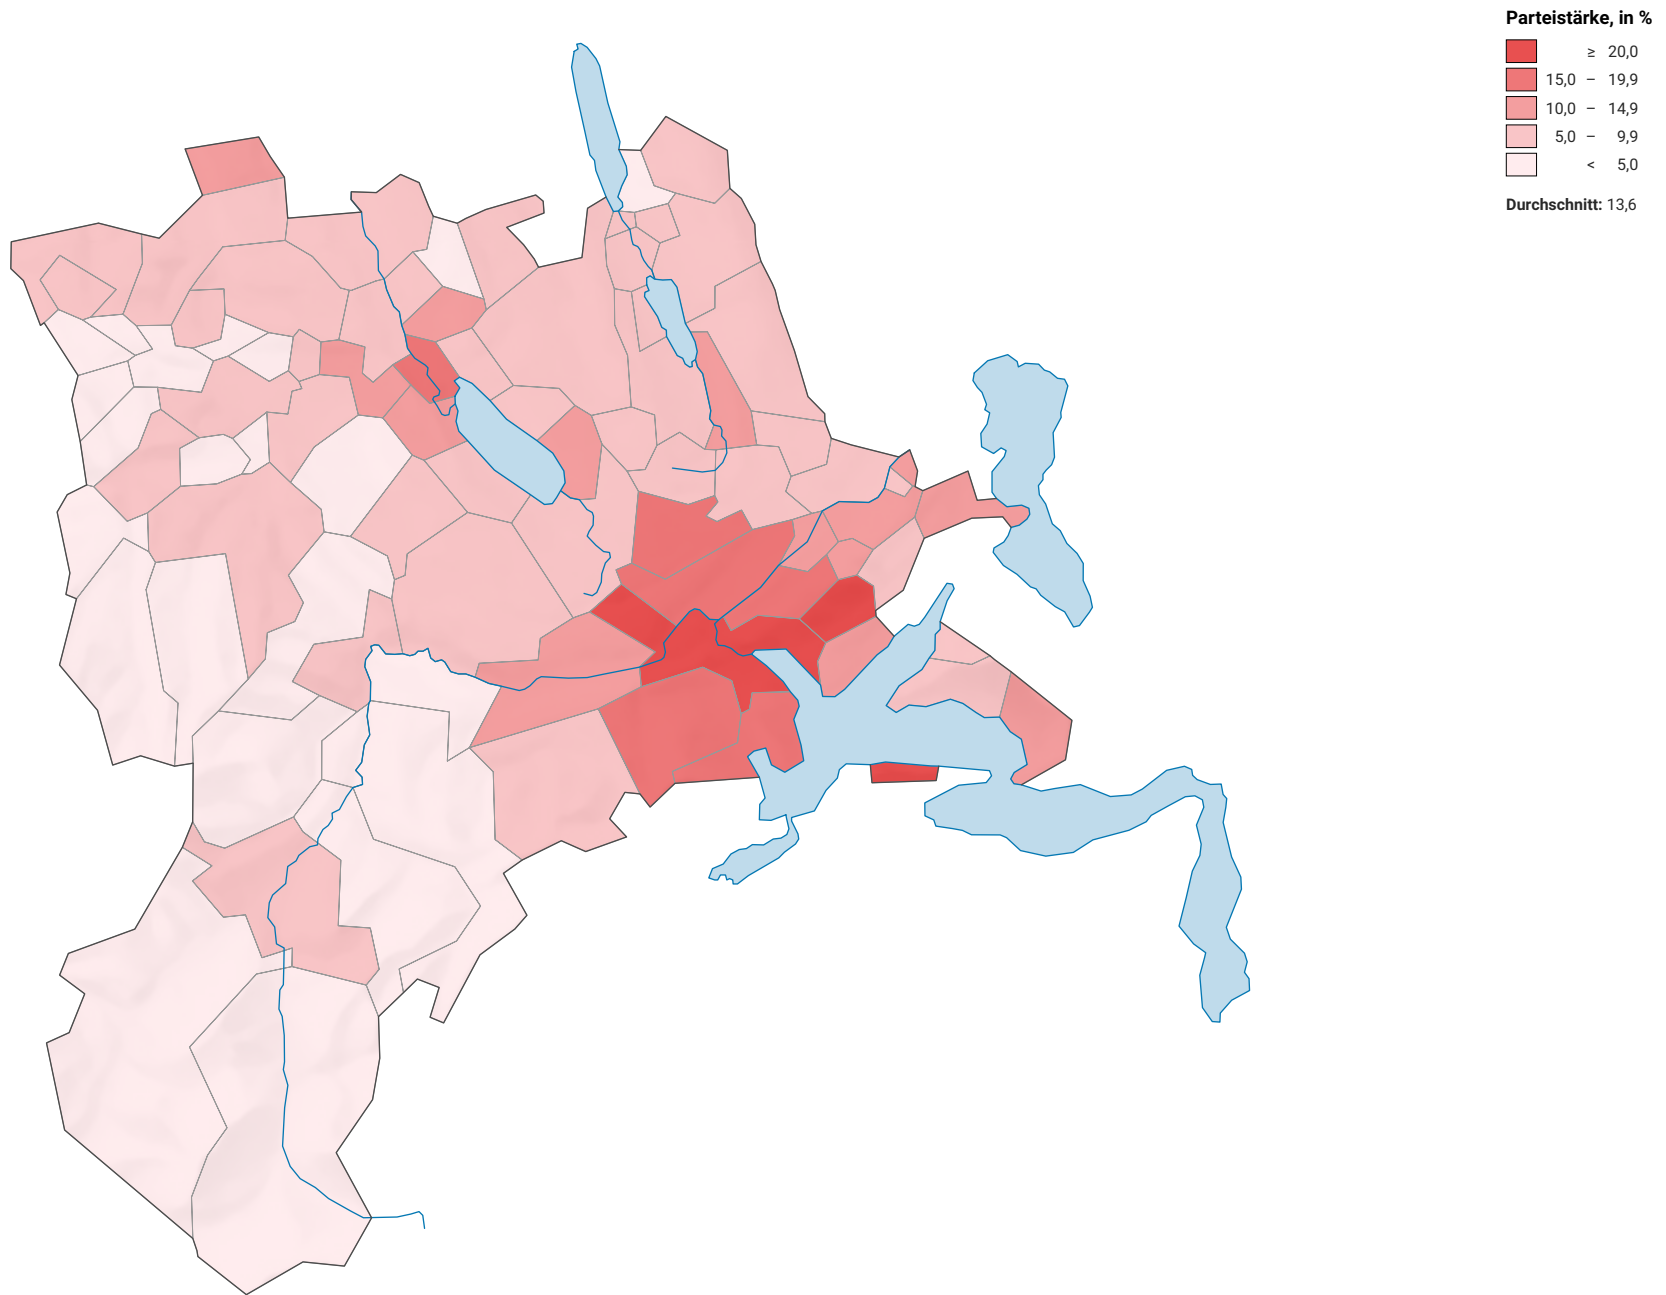

Parteistärke der Sozialdemokratischen Partei der Schweiz (SPS), 2015

Raumgliederung:
Lucern: Politische Gemeinden