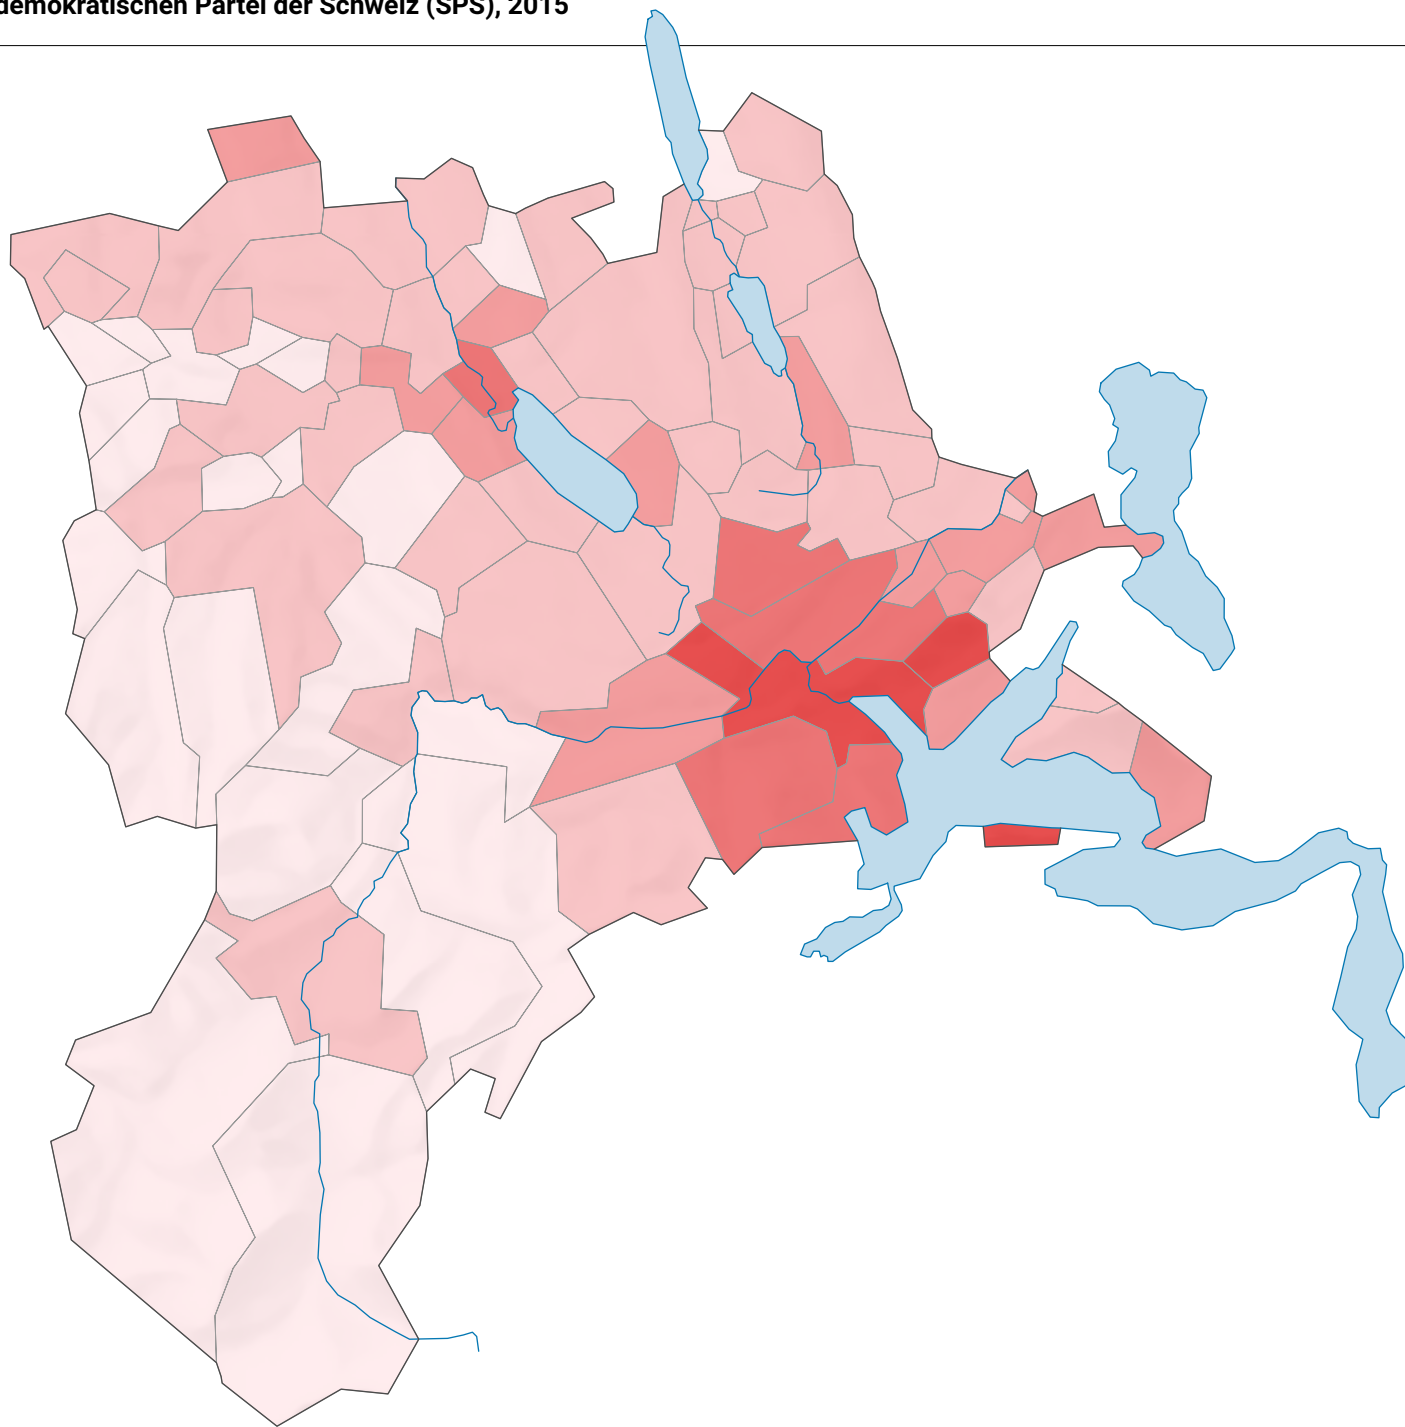

Parteistärke der Sozialdemokratischen Partei der Schweiz (SPS), 2015

Parteistärke, in %

Durchschnitt: 13,6

0 5 10 km

Raumgliederung:
Lucerne: Politische Gemeinden