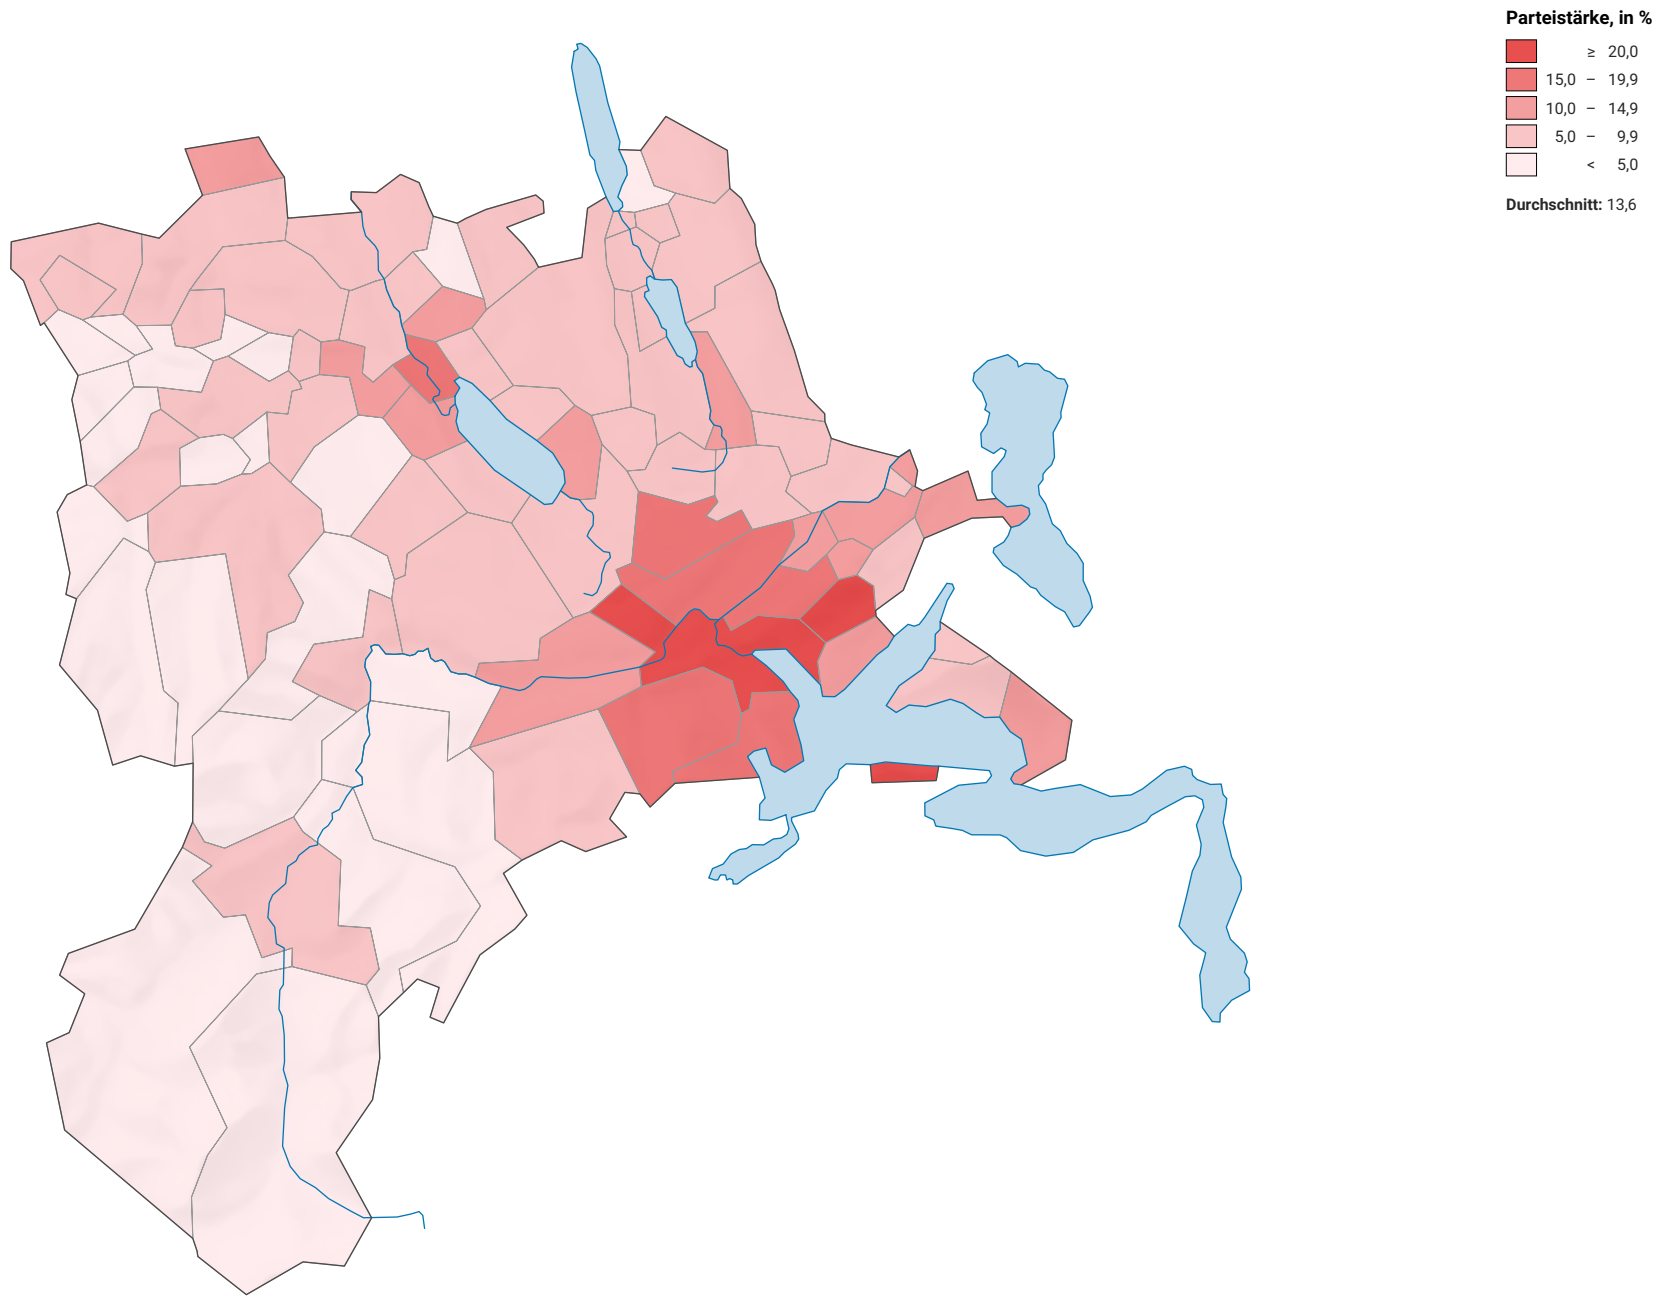

Parteistärke der Sozialdemokratischen Partei der Schweiz (SPS), 2015

0 7,5 15 km

Raumgliederung:
Lucern: Politische Gemeinden