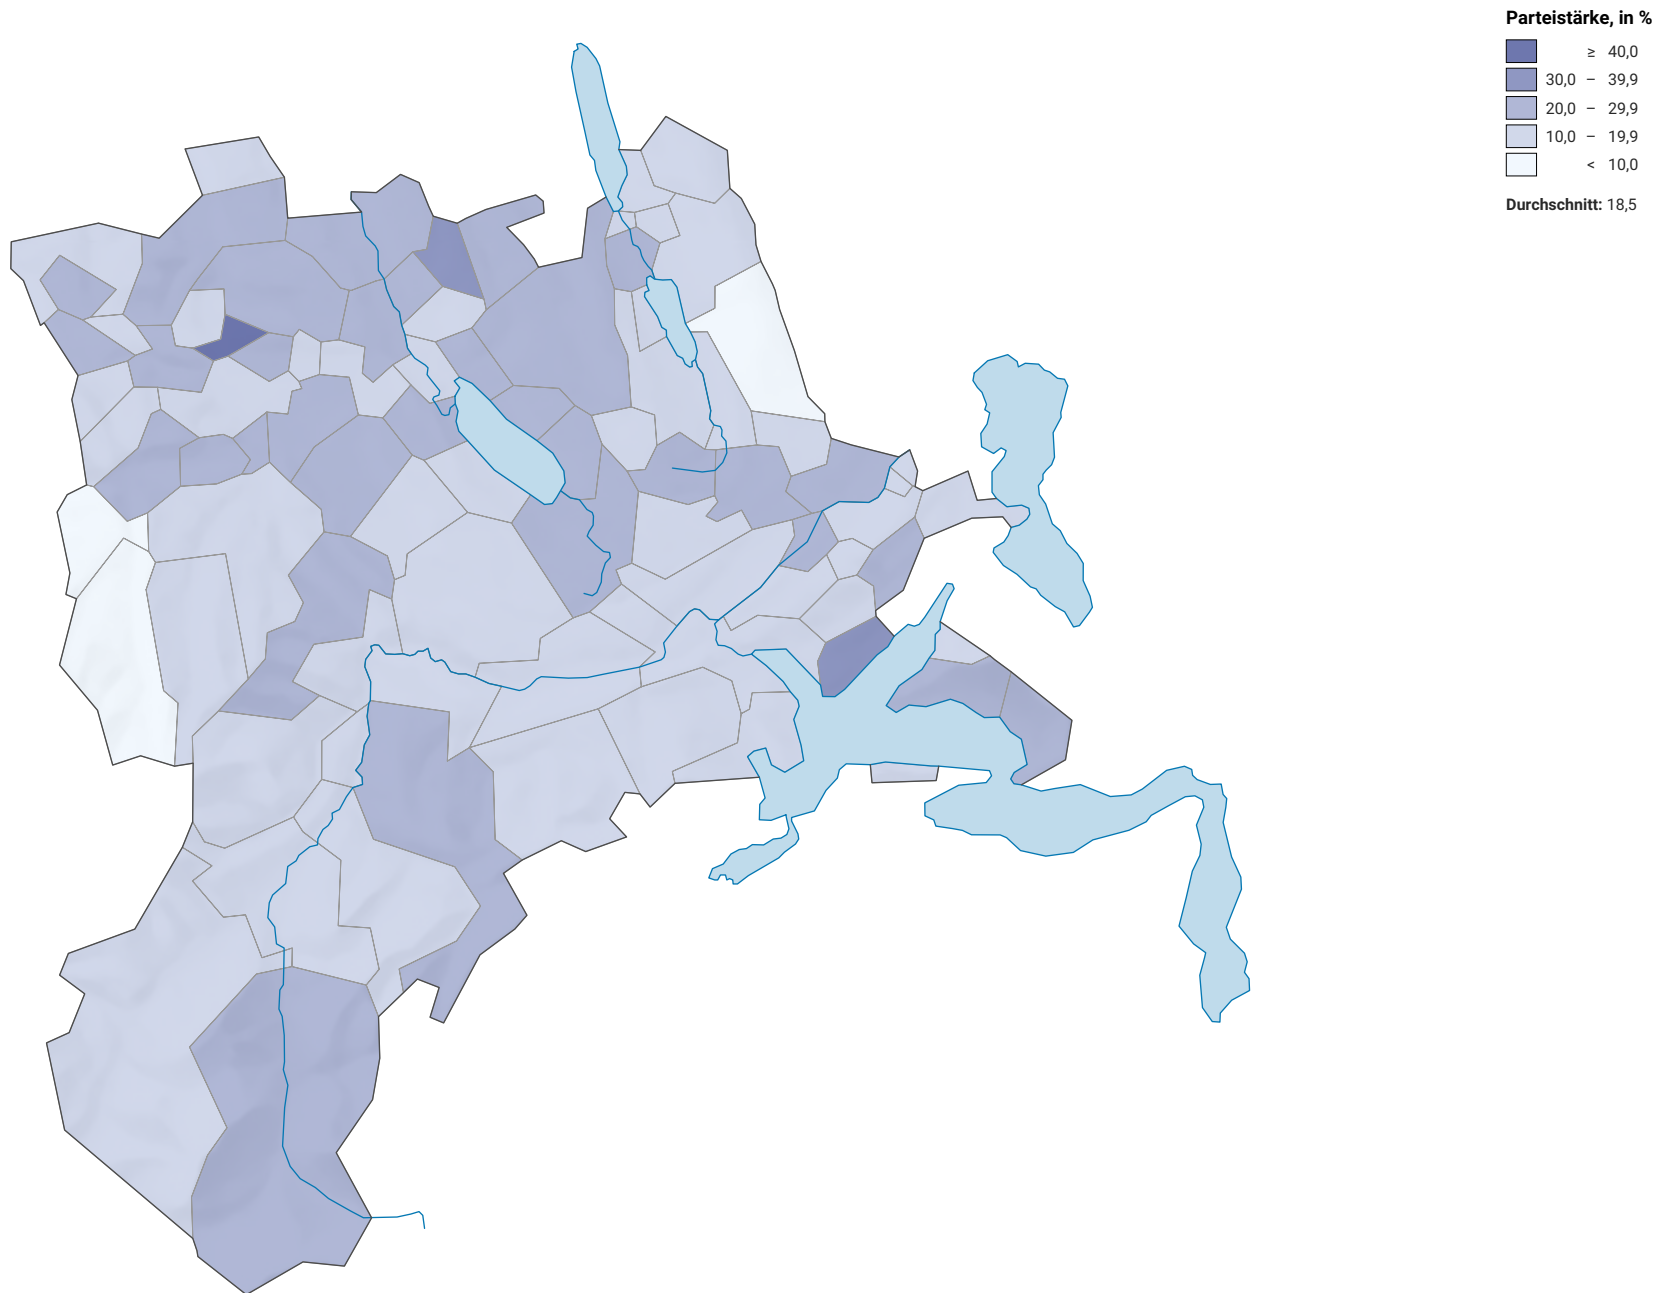

# Parteistärke der Freisinnig-Demokratischen Partei der Schweiz (FDP), 2015

0 7,5 15 km

**Raumgliederung:**  
Lucern: Politische Gemeinden