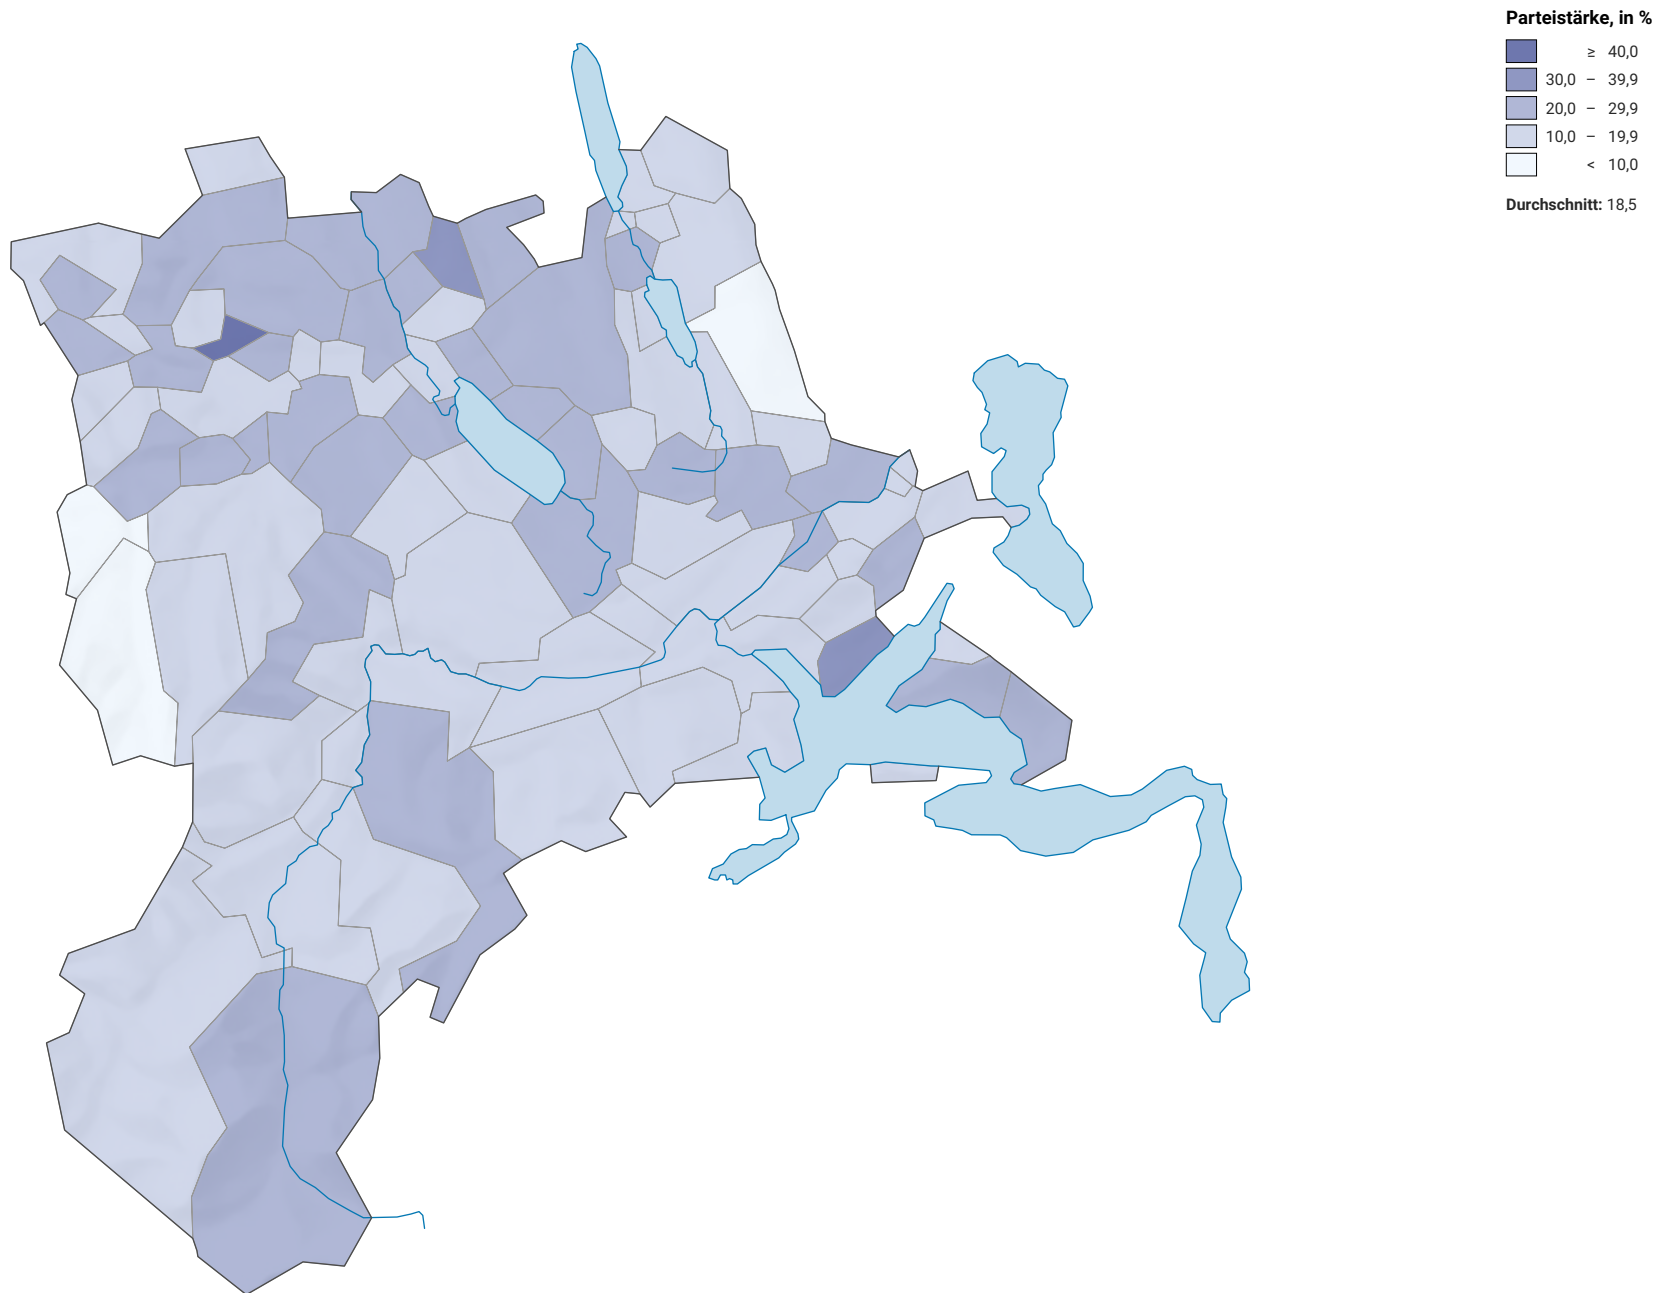

# Parteistärke der Freisinnig-Demokratischen Partei der Schweiz (FDP), 2015

0 5 10 km

**Raumgliederung:**  
Lucern: Politische Gemeinden