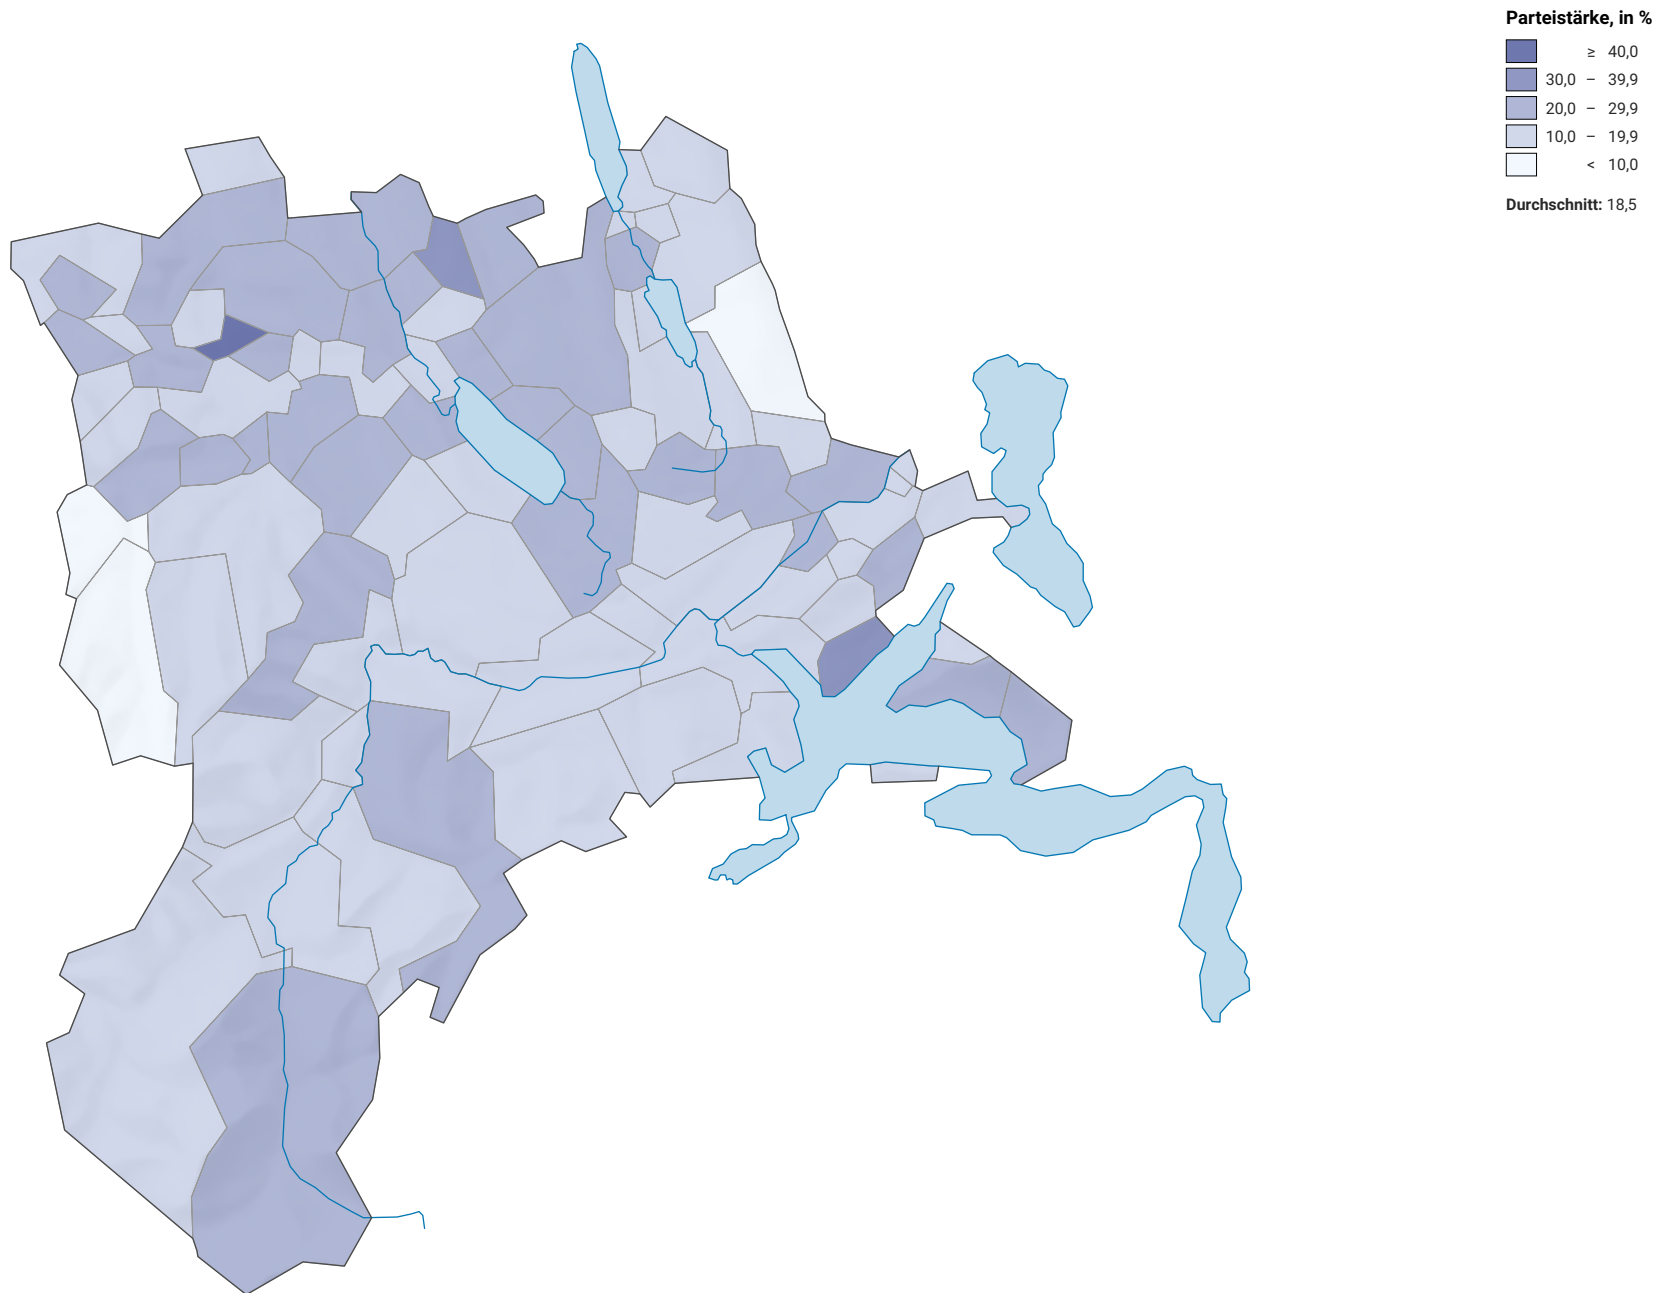

Parteistärke der Freisinnig-Demokratischen Partei der Schweiz (FDP), 2015

0 7,5 15 km

Raumgliederung:
Lucern: Politische Gemeinden