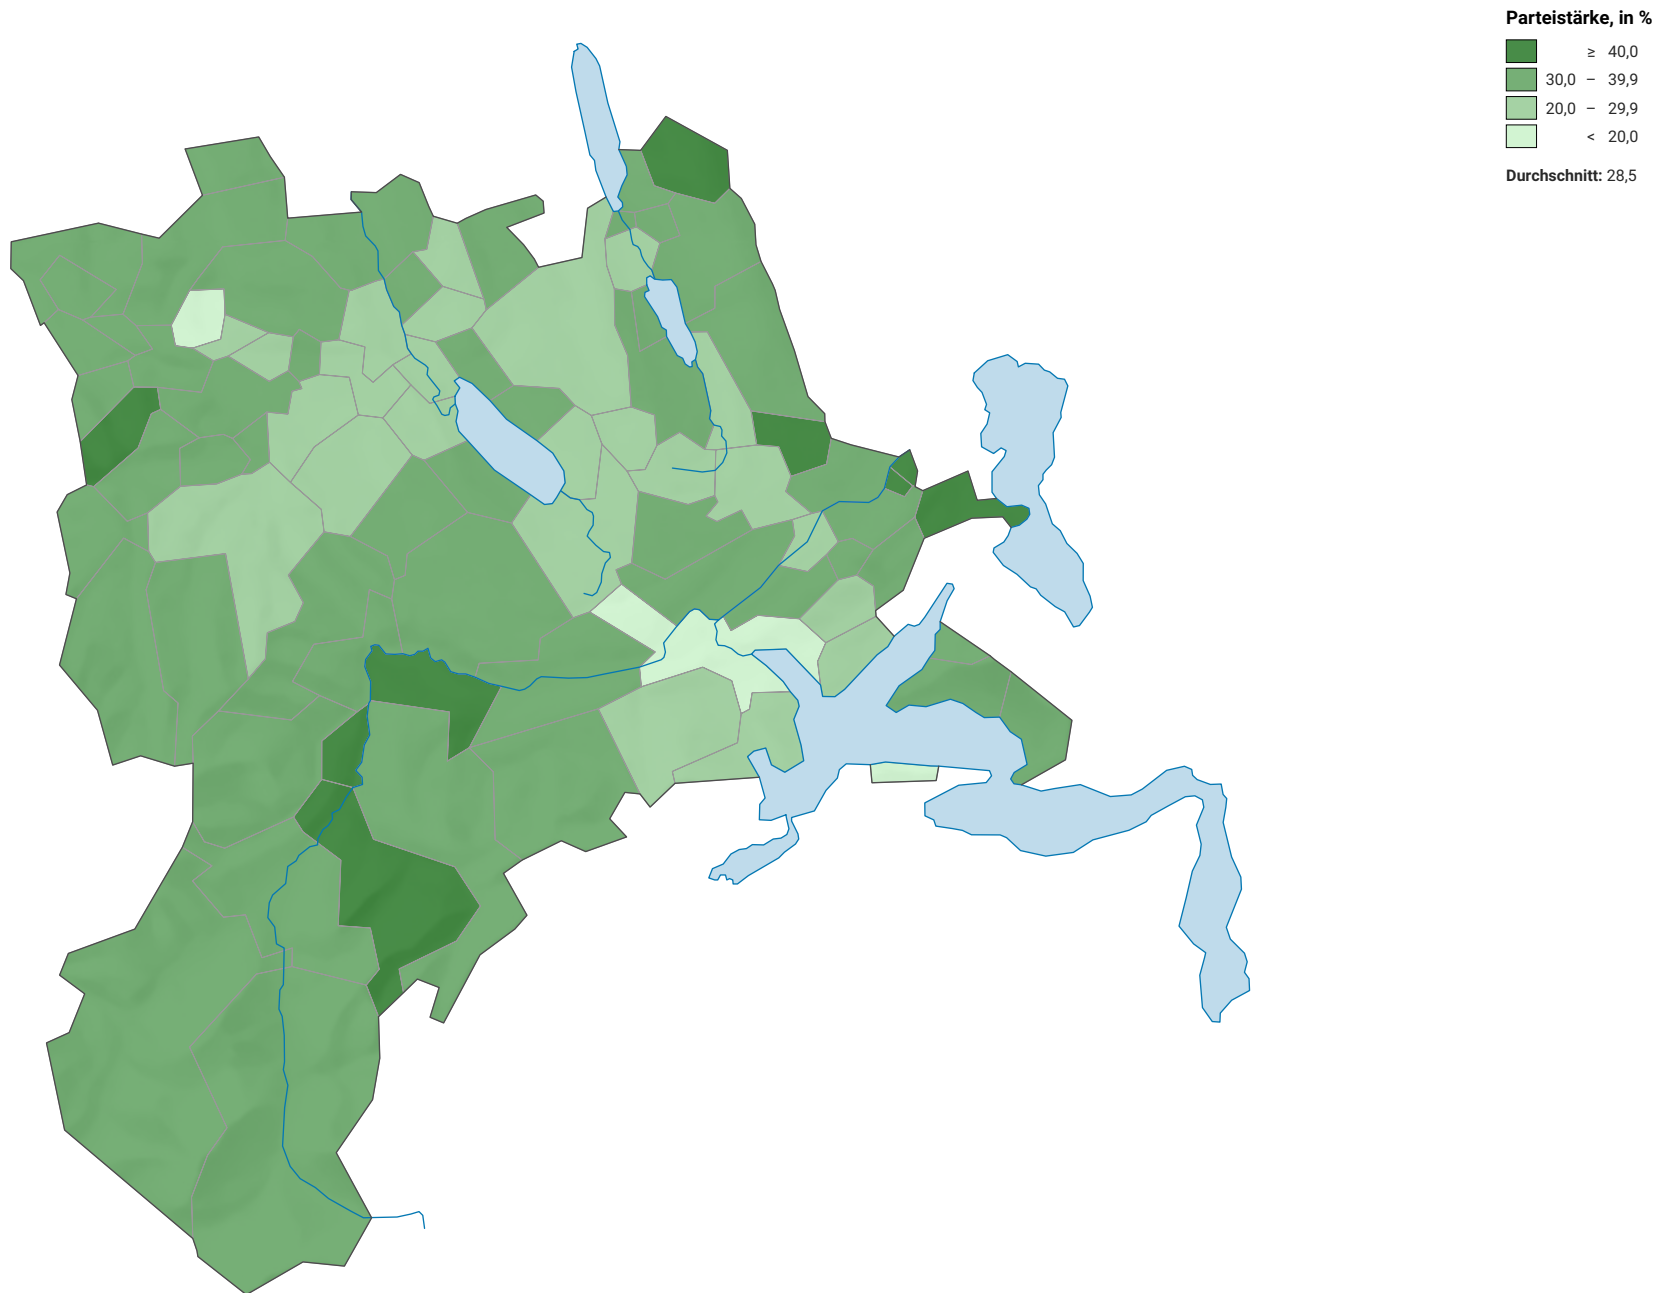

Parteistärke der Schweizerischen Volkspartei (SVP), 2015

0 7,5 15 km

Raumgliederung:
Lucerne: Politische Gemeinden