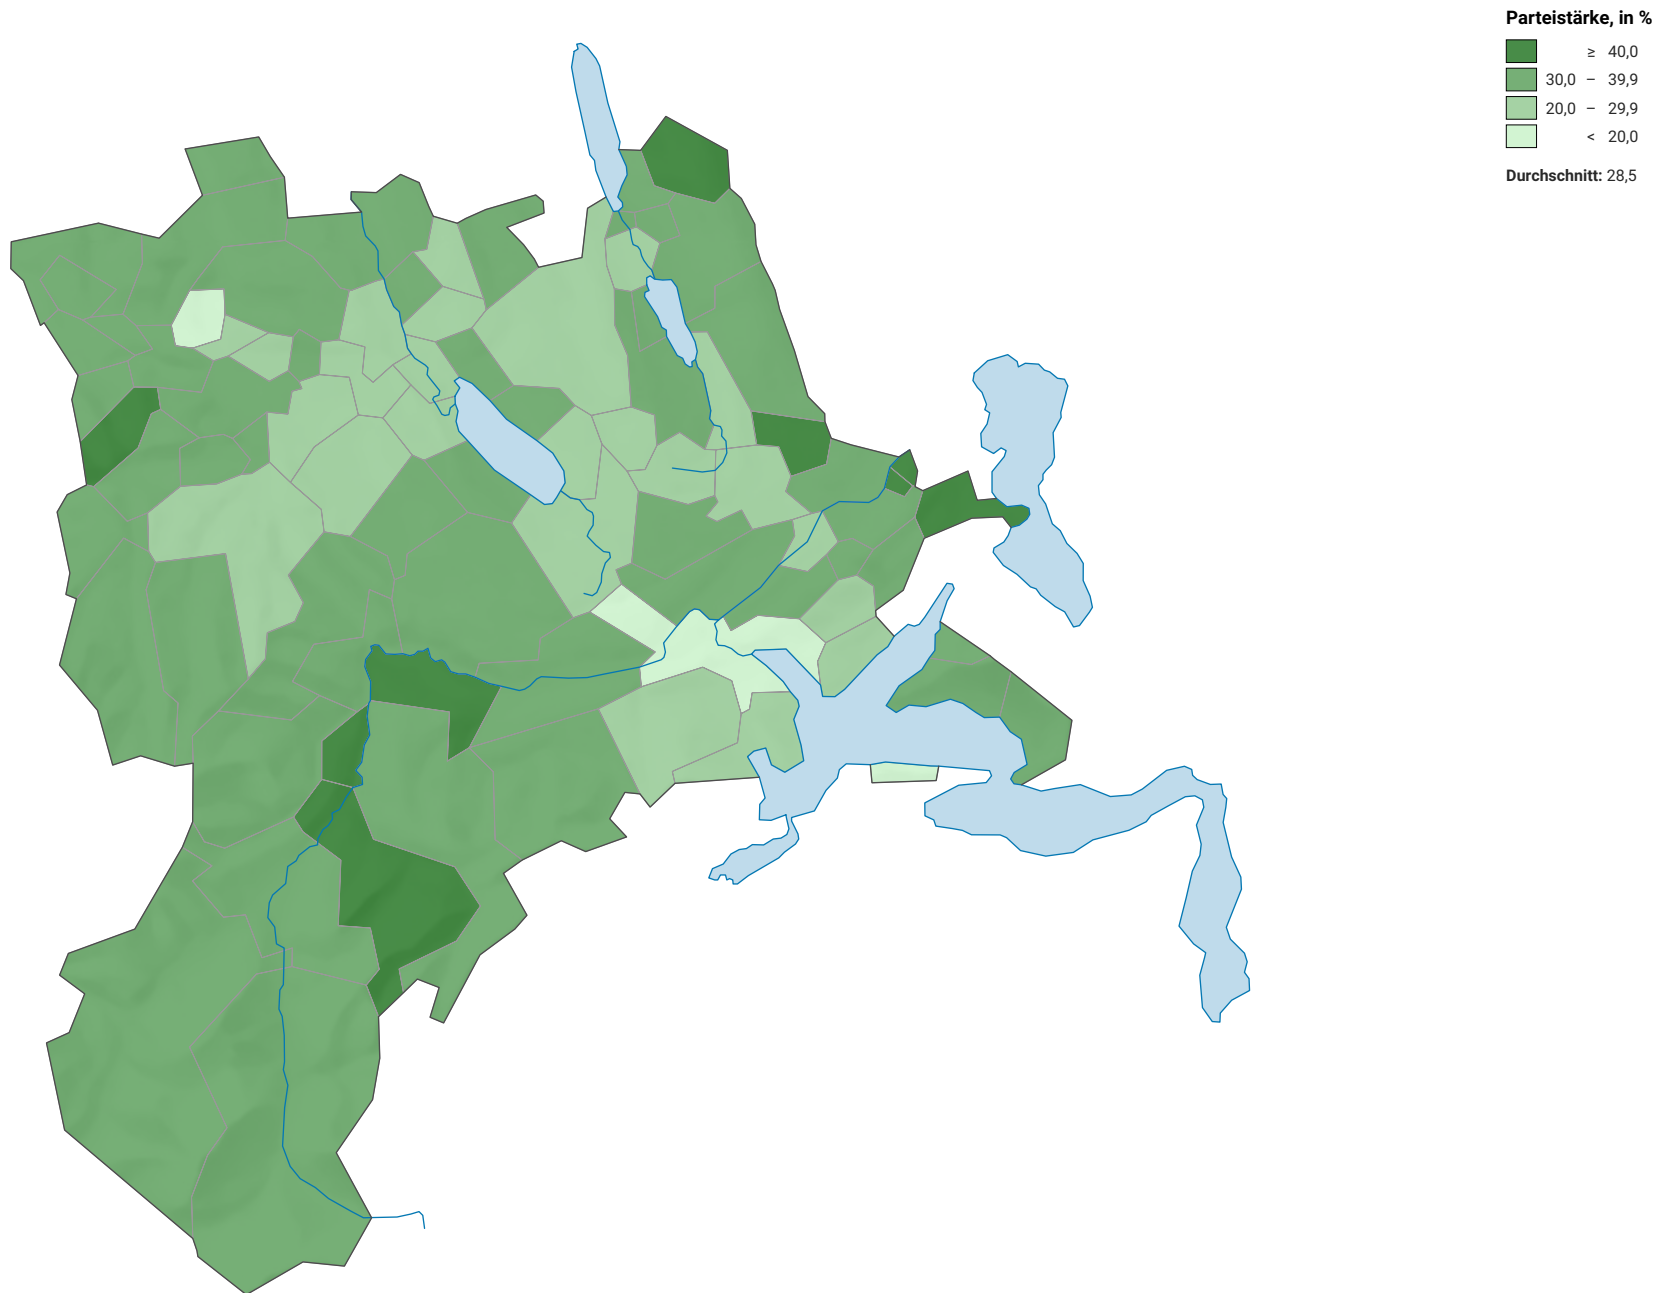

Parteistärke der Schweizerischen Volkspartei (SVP), 2015

0 5 10 km

Raumgliederung:
Luzern: Politische Gemeinden