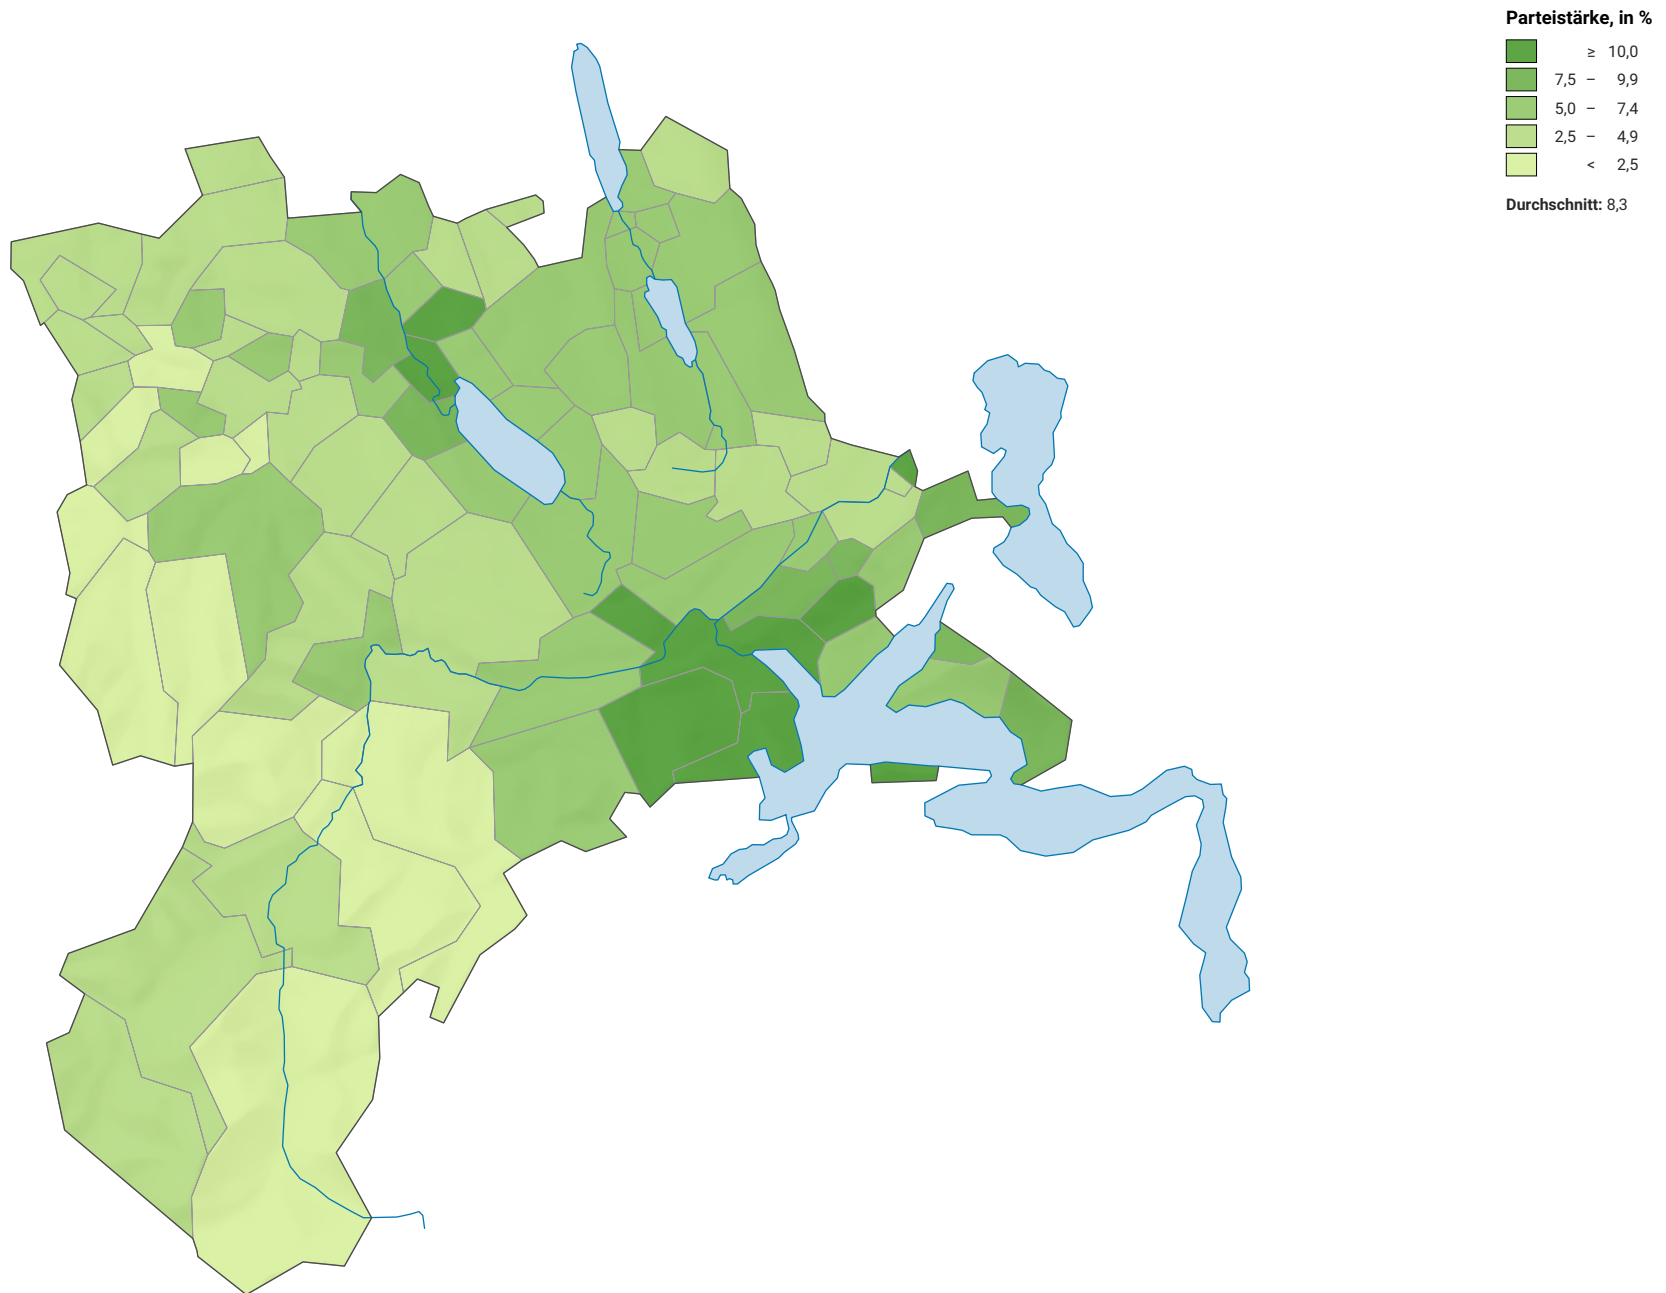

# Parteistärke der Grünen, 2011

0 7,5 15 km

**Raumgliederung:**  
Luzern: Politische Gemeinden