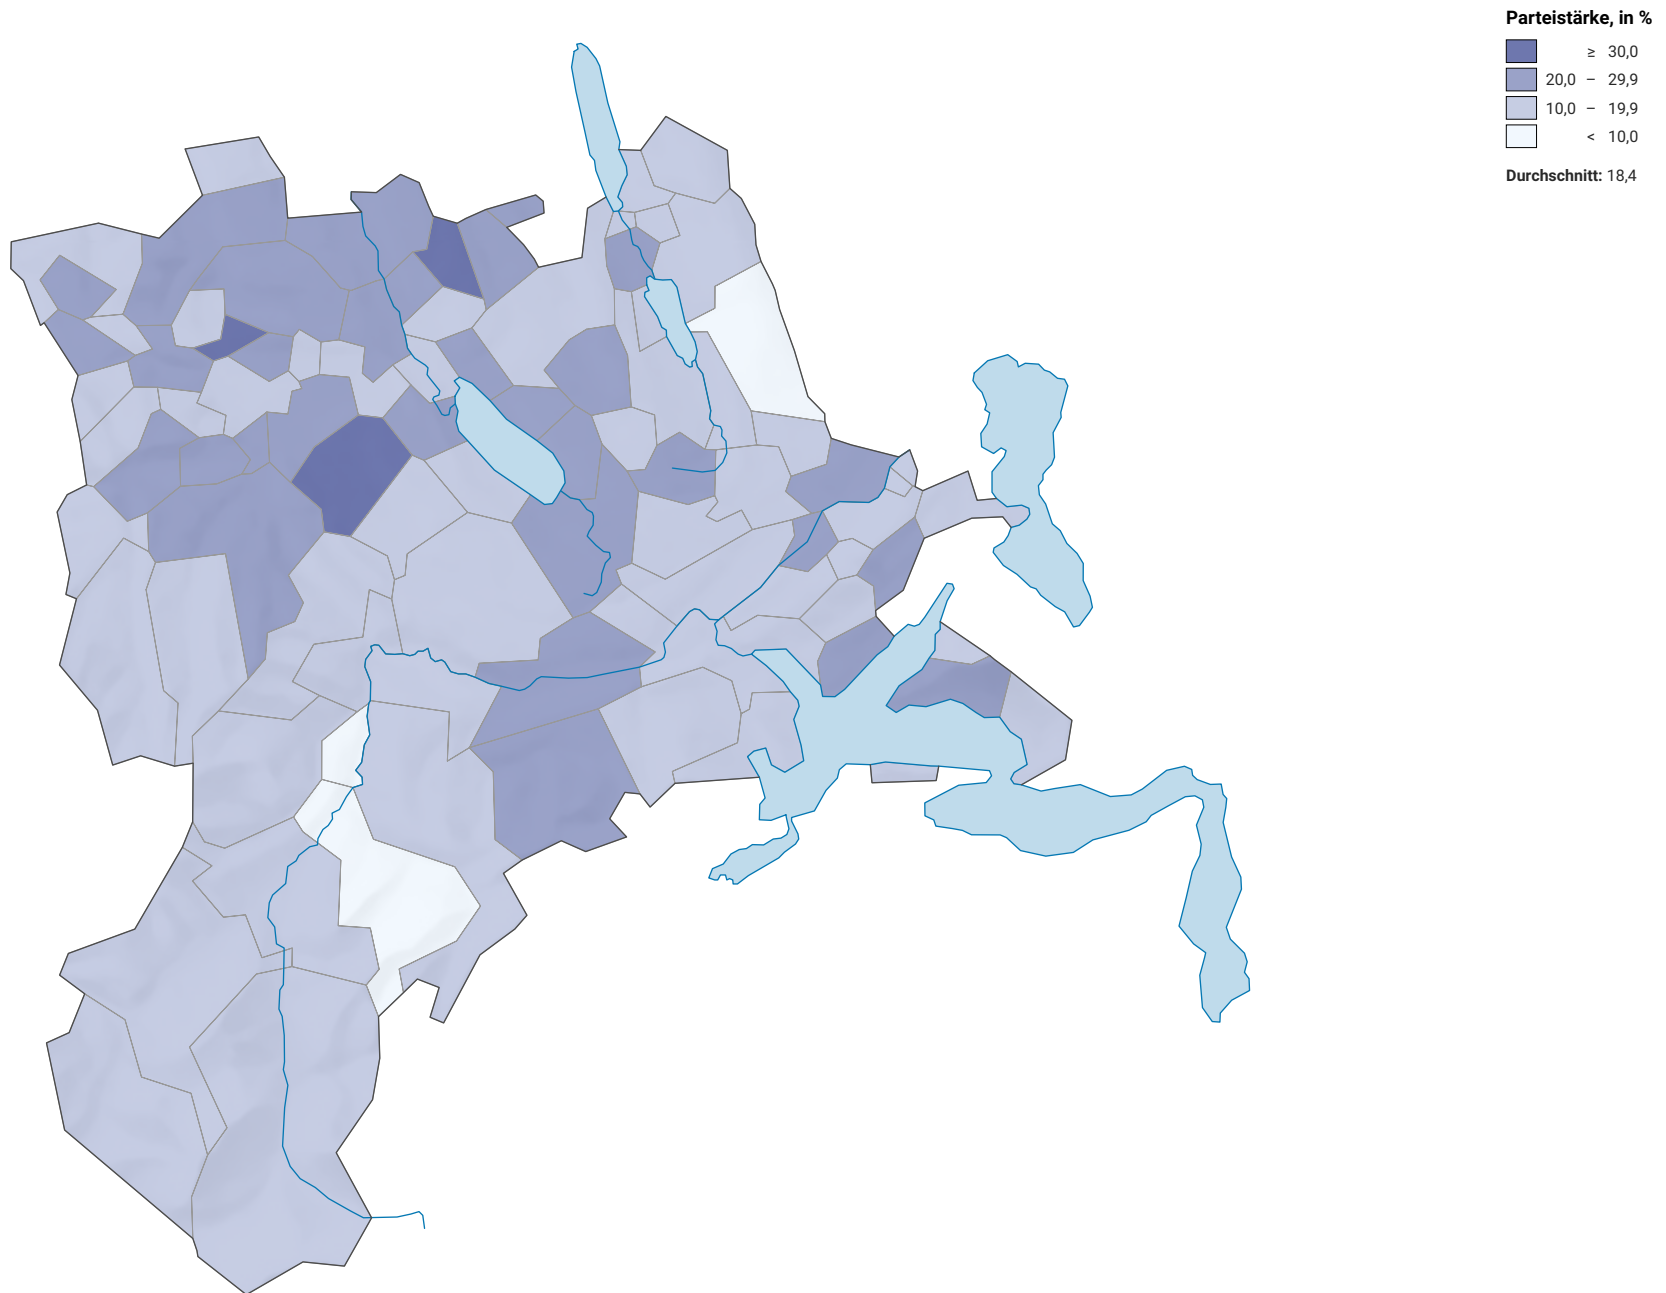

Parteistärke der Freisinnig-Demokratischen Partei der Schweiz (FDP) 2011

0 7,5 15 km

Raumgliederung:
Lucern: Politische Gemeinden