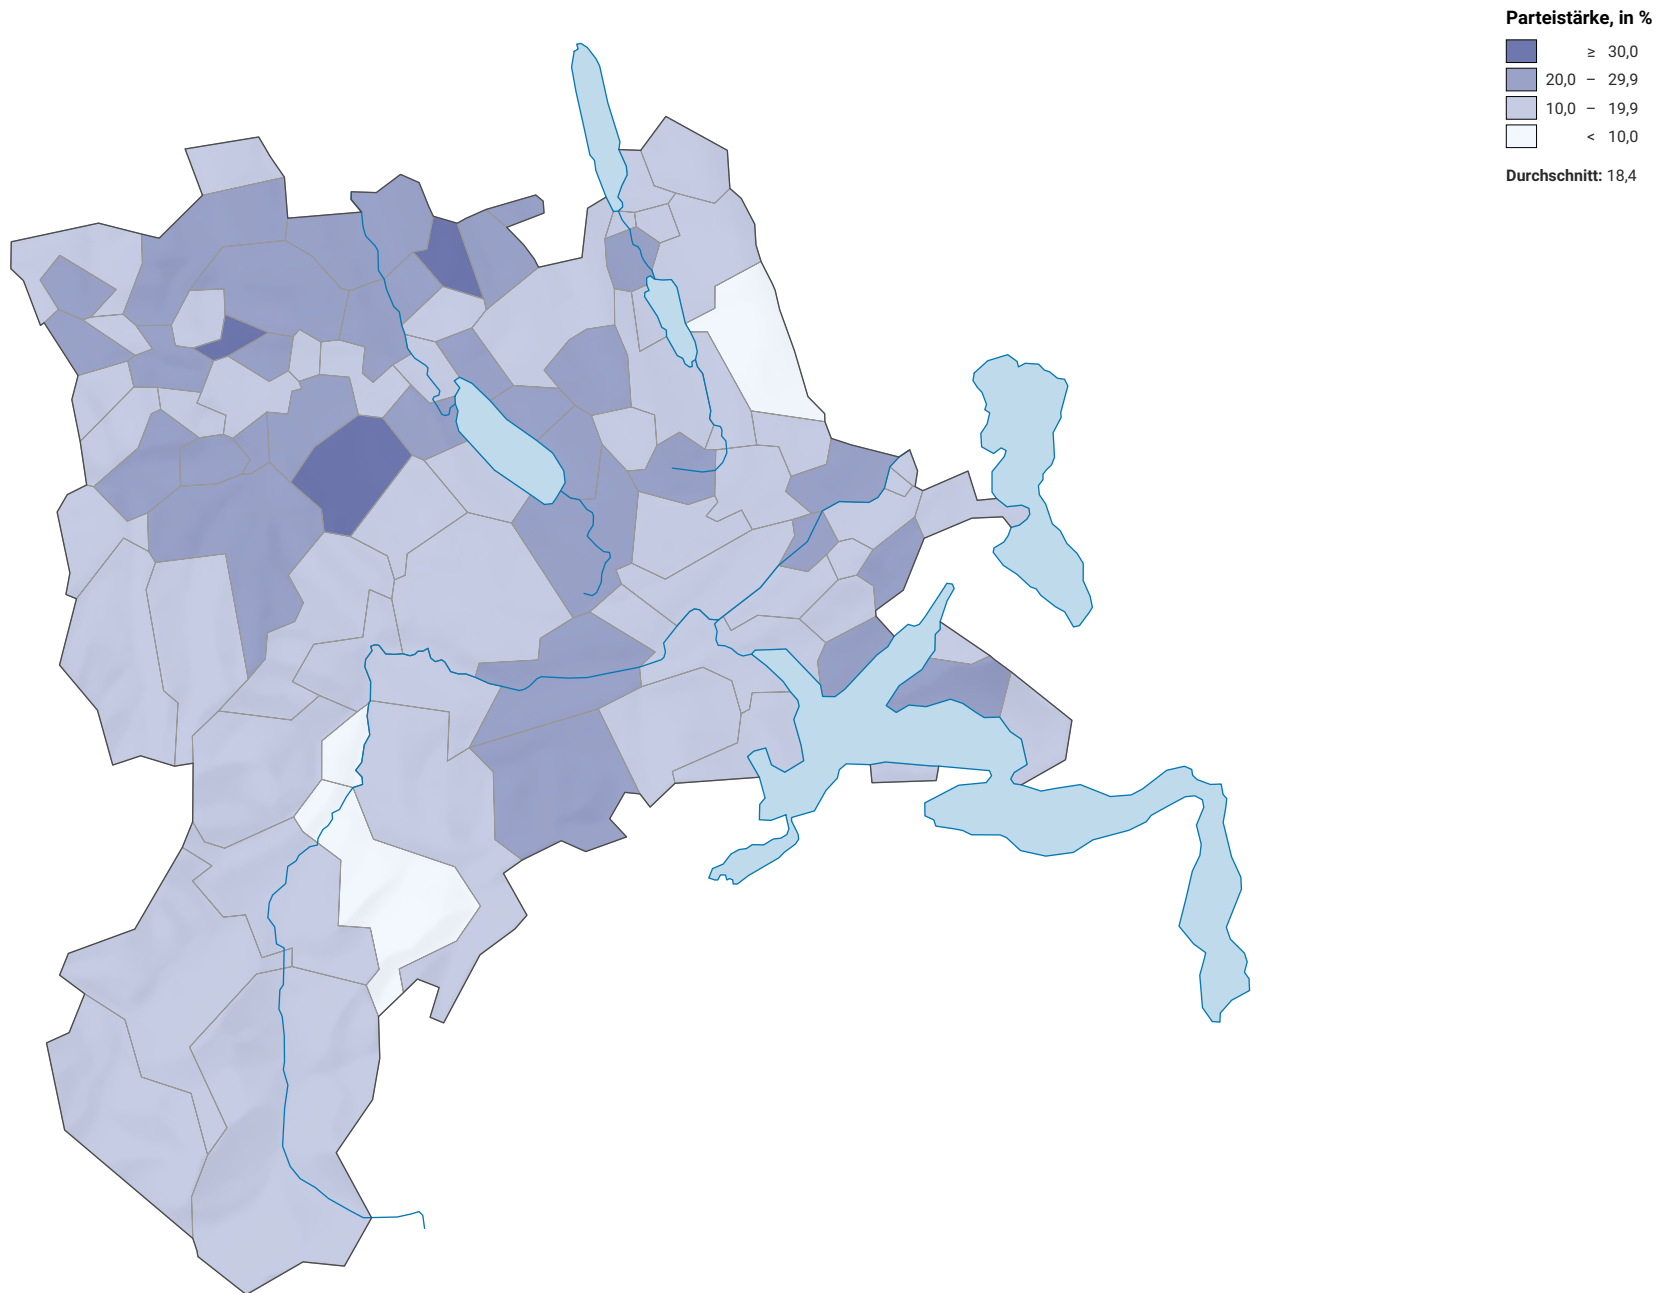

# Parteistärke der Freisinnig-Demokratischen Partei der Schweiz (FDP) 2011

0 5 10 km

**Raumgliederung:**  
Lucerne: Politische Gemeinden