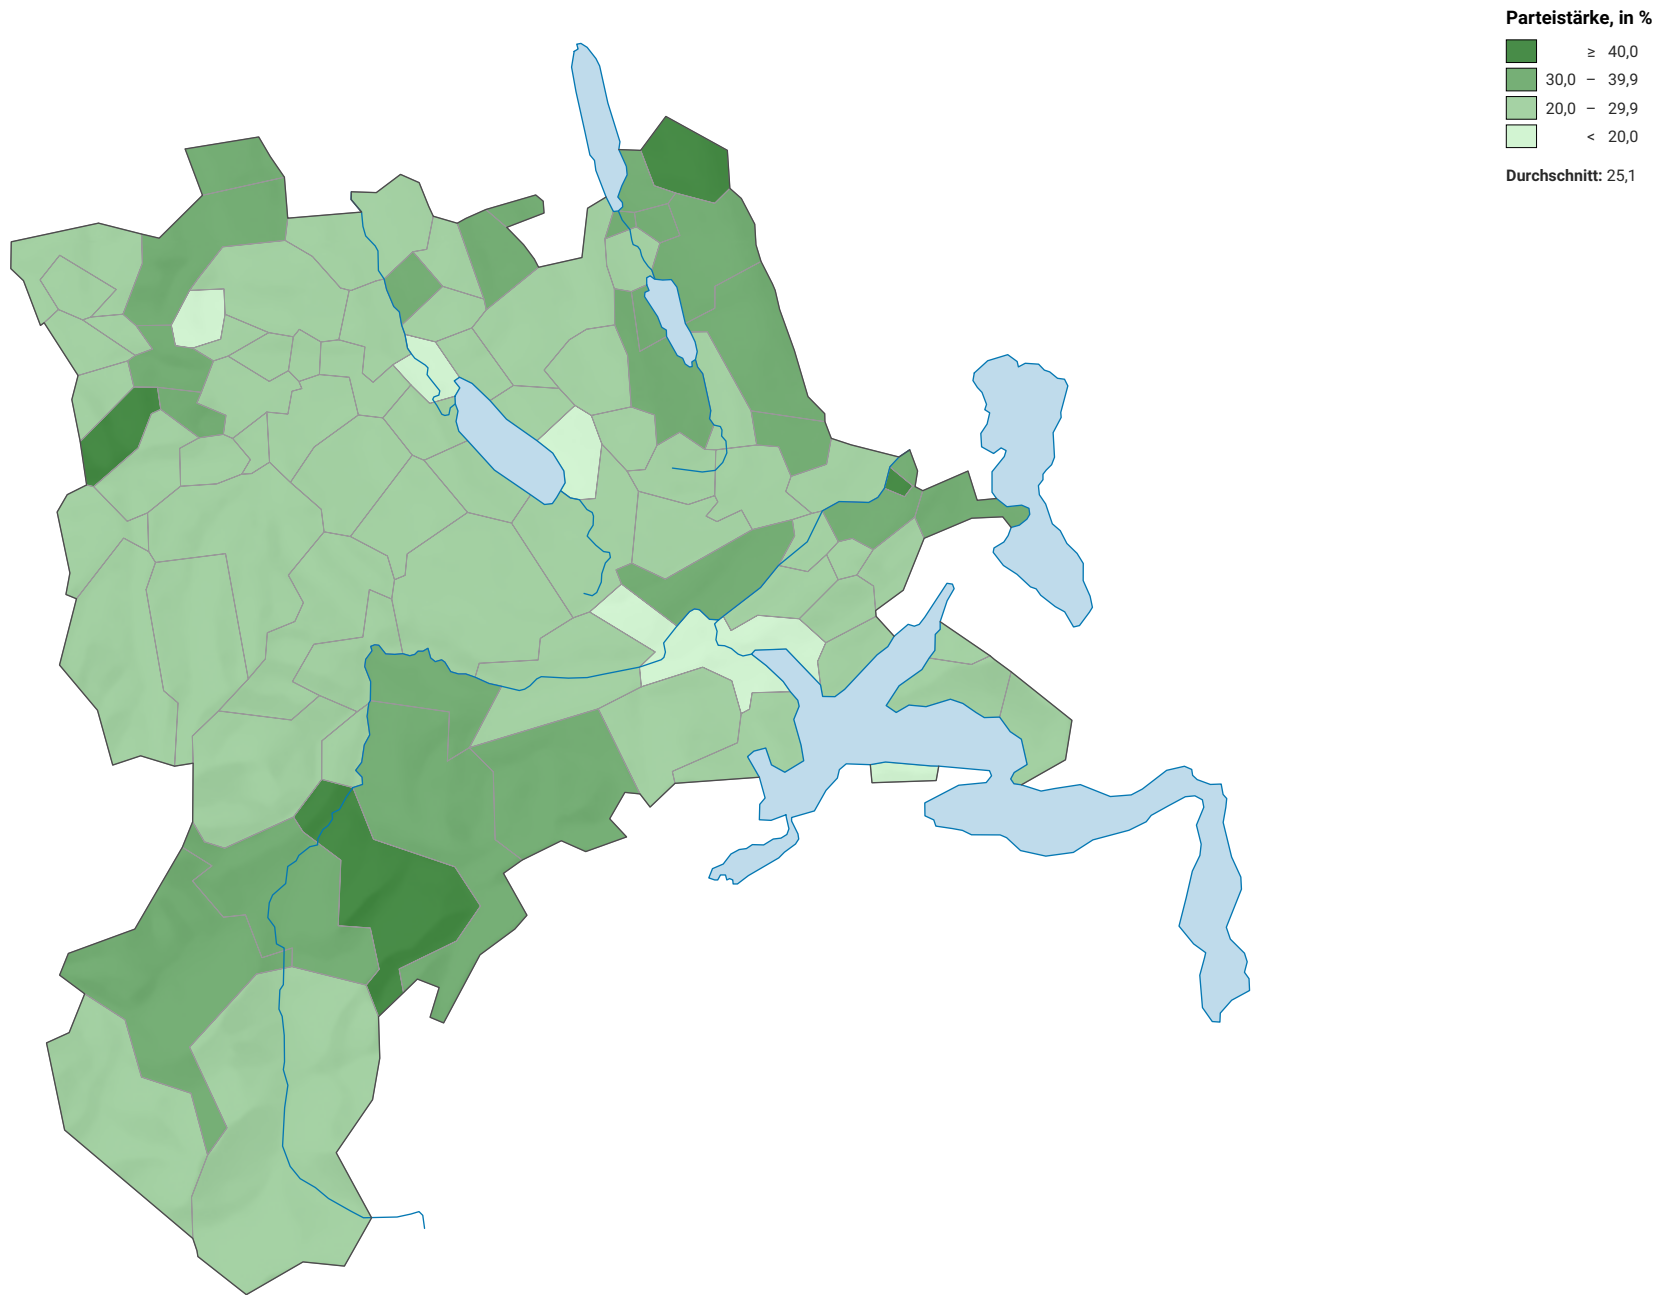

Parteistärke der Schweizerischen Volkspartei (SVP), 2011

0 7,5 15 km

Raumgliederung:
Luzern: Politische Gemeinden