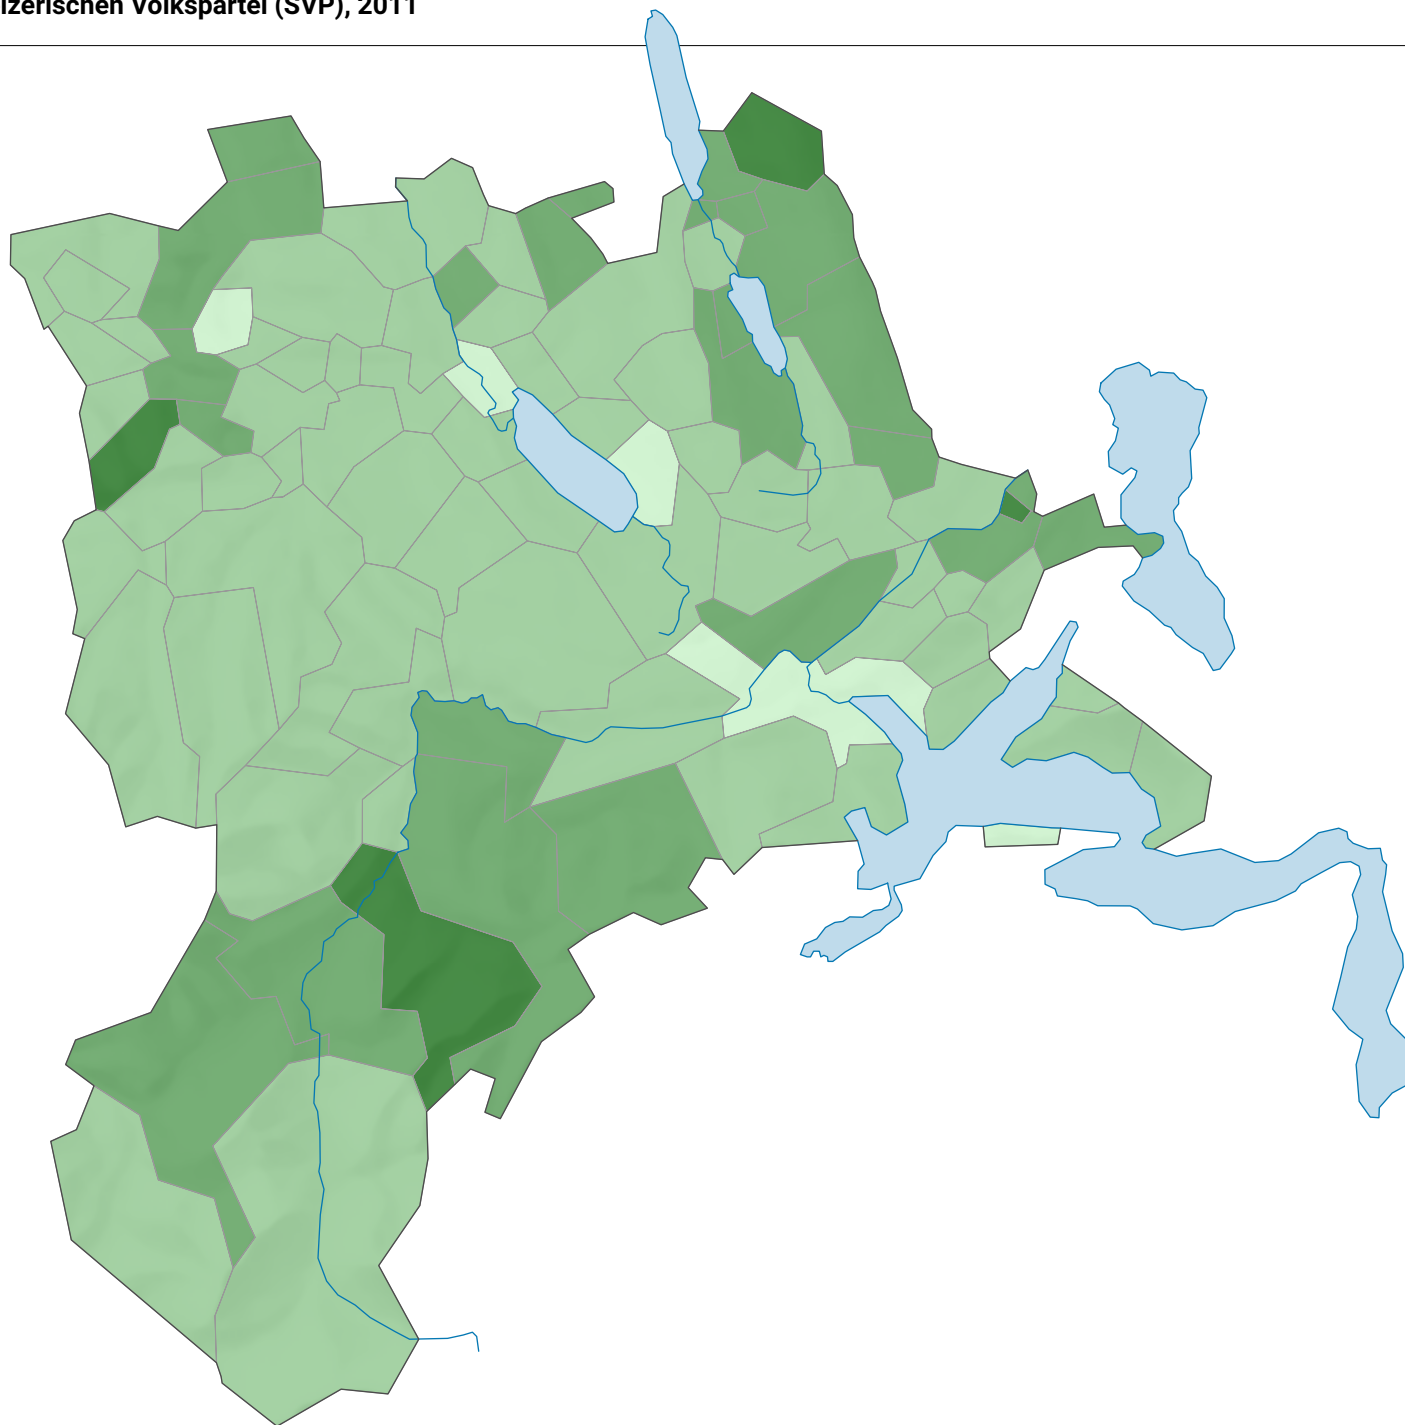

Parteistärke der Schweizerischen Volkspartei (SVP), 2011

Parteistärke, in %

- ≥ 40,0
- 30,0 – 39,9
- 20,0 – 29,9
- < 20,0

Durchschnitt: 25,1

0 5 10 km

Raumgliederung:
Luzern: Politische Gemeinden