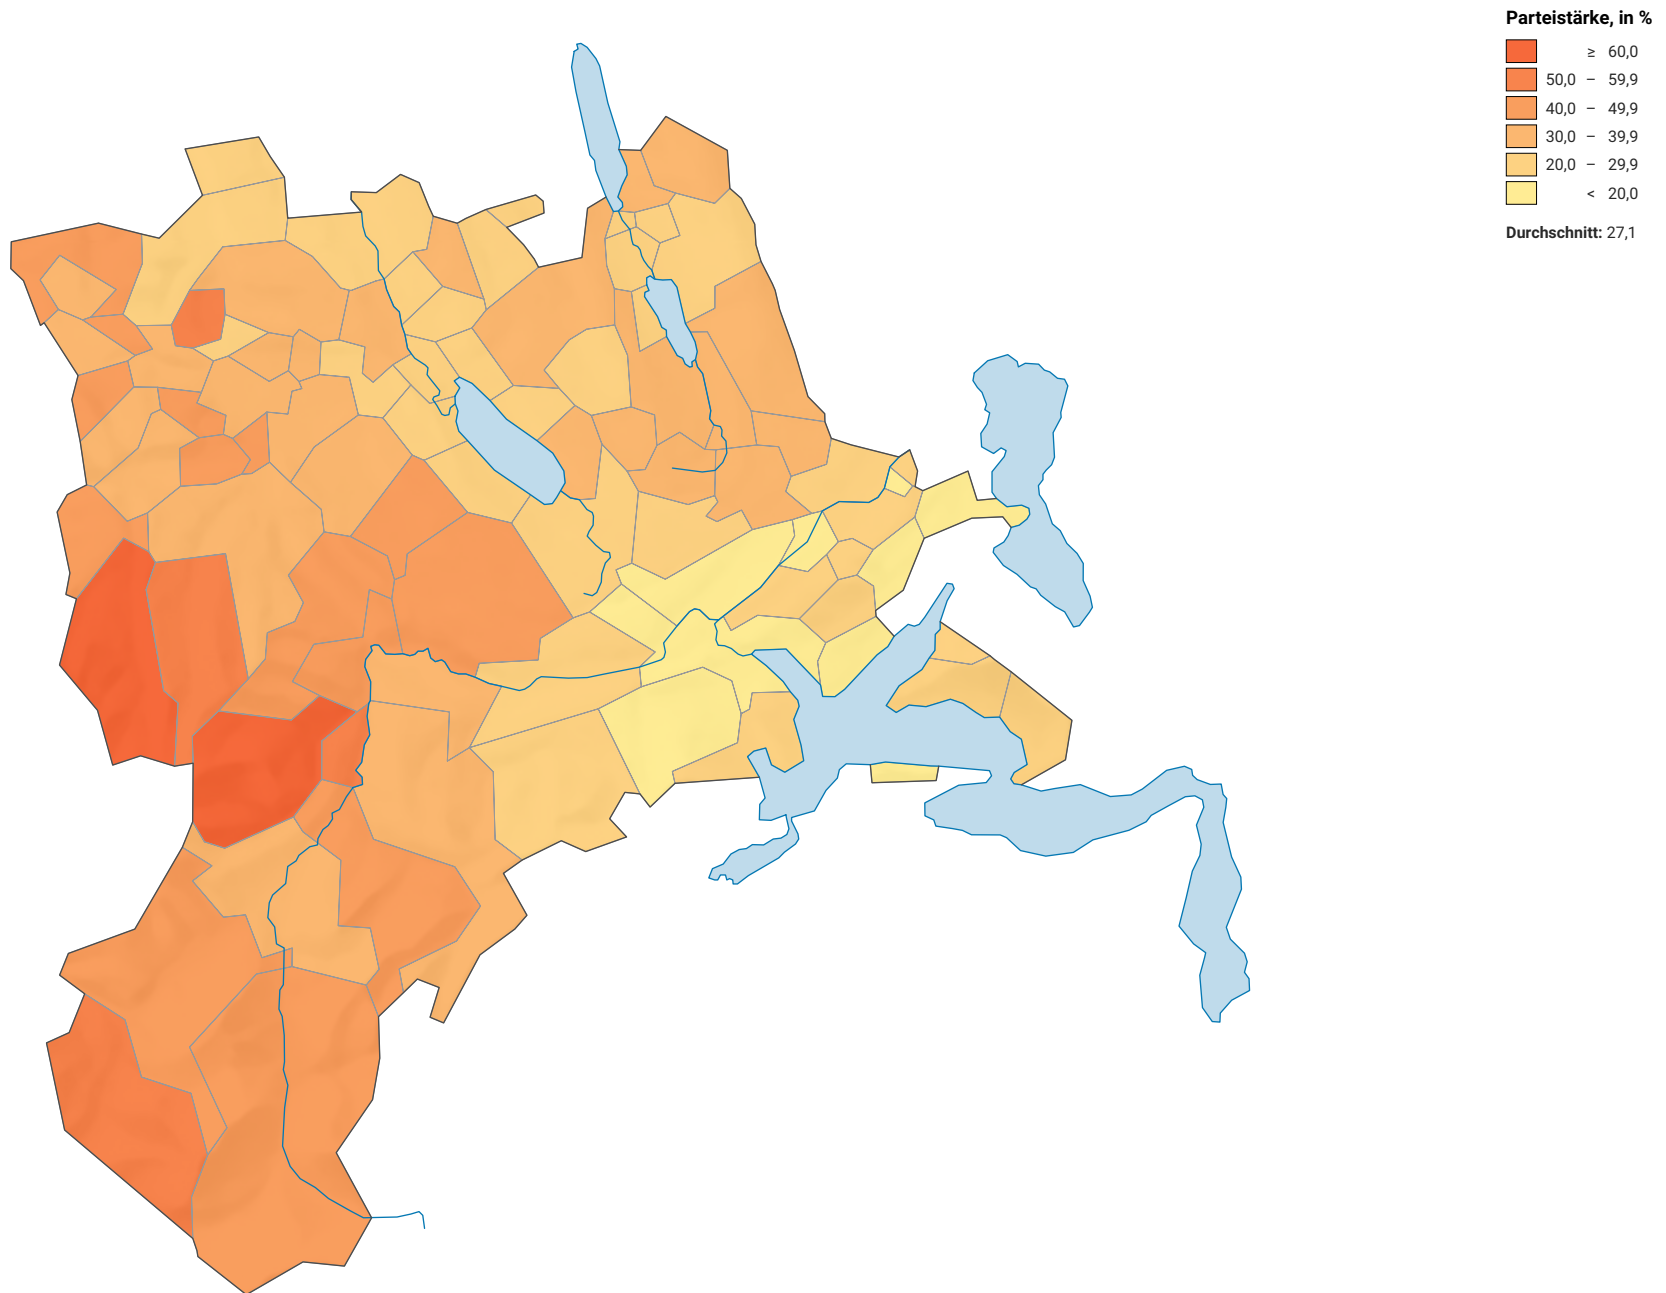

Parteistärke der Christlichdemokratischen Volkspartei (CVP), 2011

0 7,5 15 km

Raumgliederung:
Luzern: Politische Gemeinden