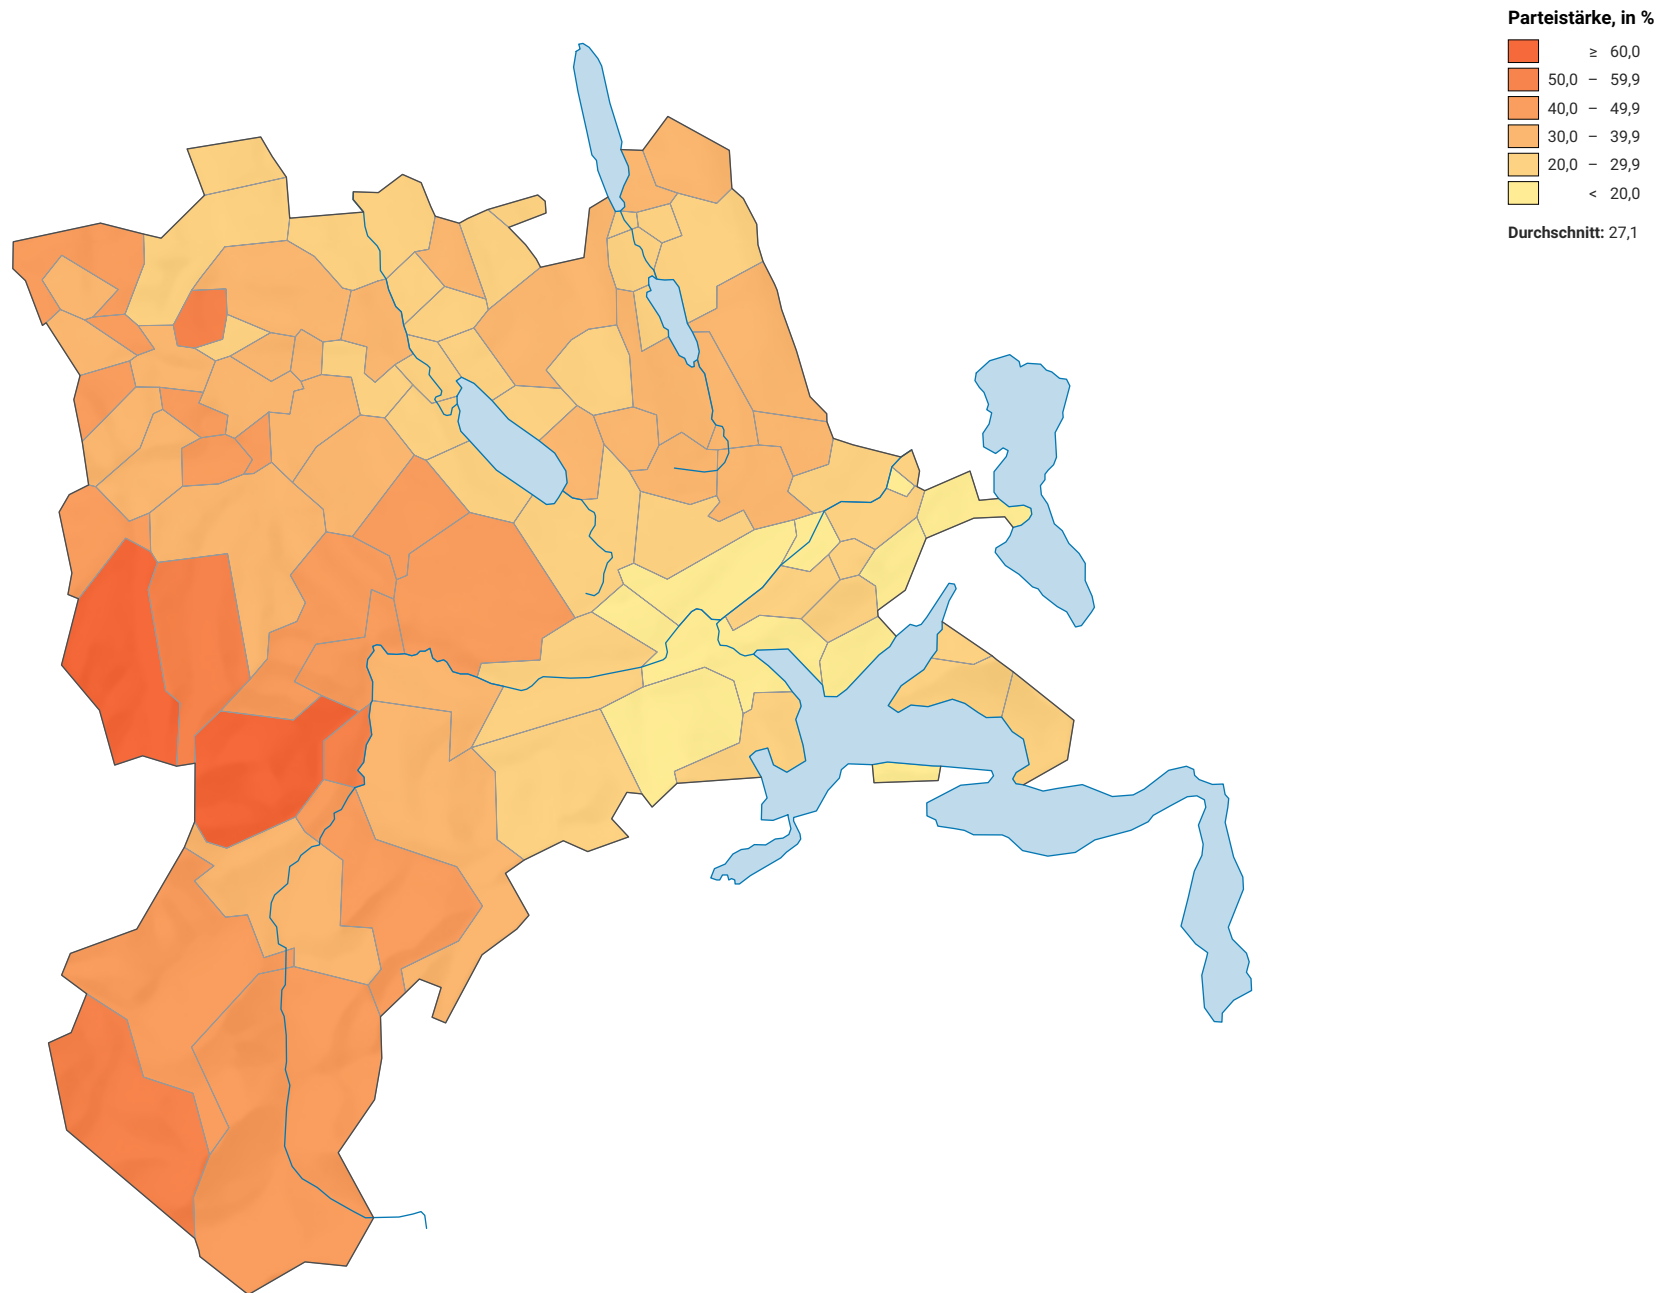

Parteistärke der Christlichdemokratischen Volkspartei (CVP), 2011

0 7,5 15 km

Raumgliederung:
Luzern: Politische Gemeinden