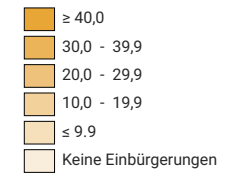

Einbürgerungen pro 1 000 Einwohner der mittleren ständigen ausländischen Wohnbevölkerung

Luzern: 21,7

Anzahl Einbürgerungen

Luzern: 1 442

Alle Symbole mit einem Wert unter 5 wurden ausgeblendet.

Raumgliederung:
Luzern: Politische Gemeinden