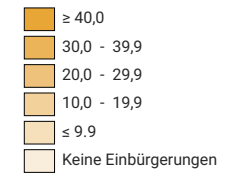

**Einbürgerungen pro 1 000 Einwohner der mittleren ständigen ausländischen Wohnbevölkerung**

Luzern: 26,1

**Anzahl Einbürgerungen**

Luzern: 1 695

Alle Symbole mit einem Wert unter 5 wurden ausgeblendet.

**Raumgliederung:**  
Luzern: Politische Gemeinden