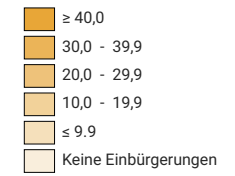

**Einbürgerungen pro 1 000 Einwohner der mittleren ständigen ausländischen Wohnbevölkerung**

**Lucern:** 30,9

**Anzahl Einbürgerungen**

**Lucern:** 1 941

Alle Symbole mit einem Wert unter 5 wurden ausgeblendet.