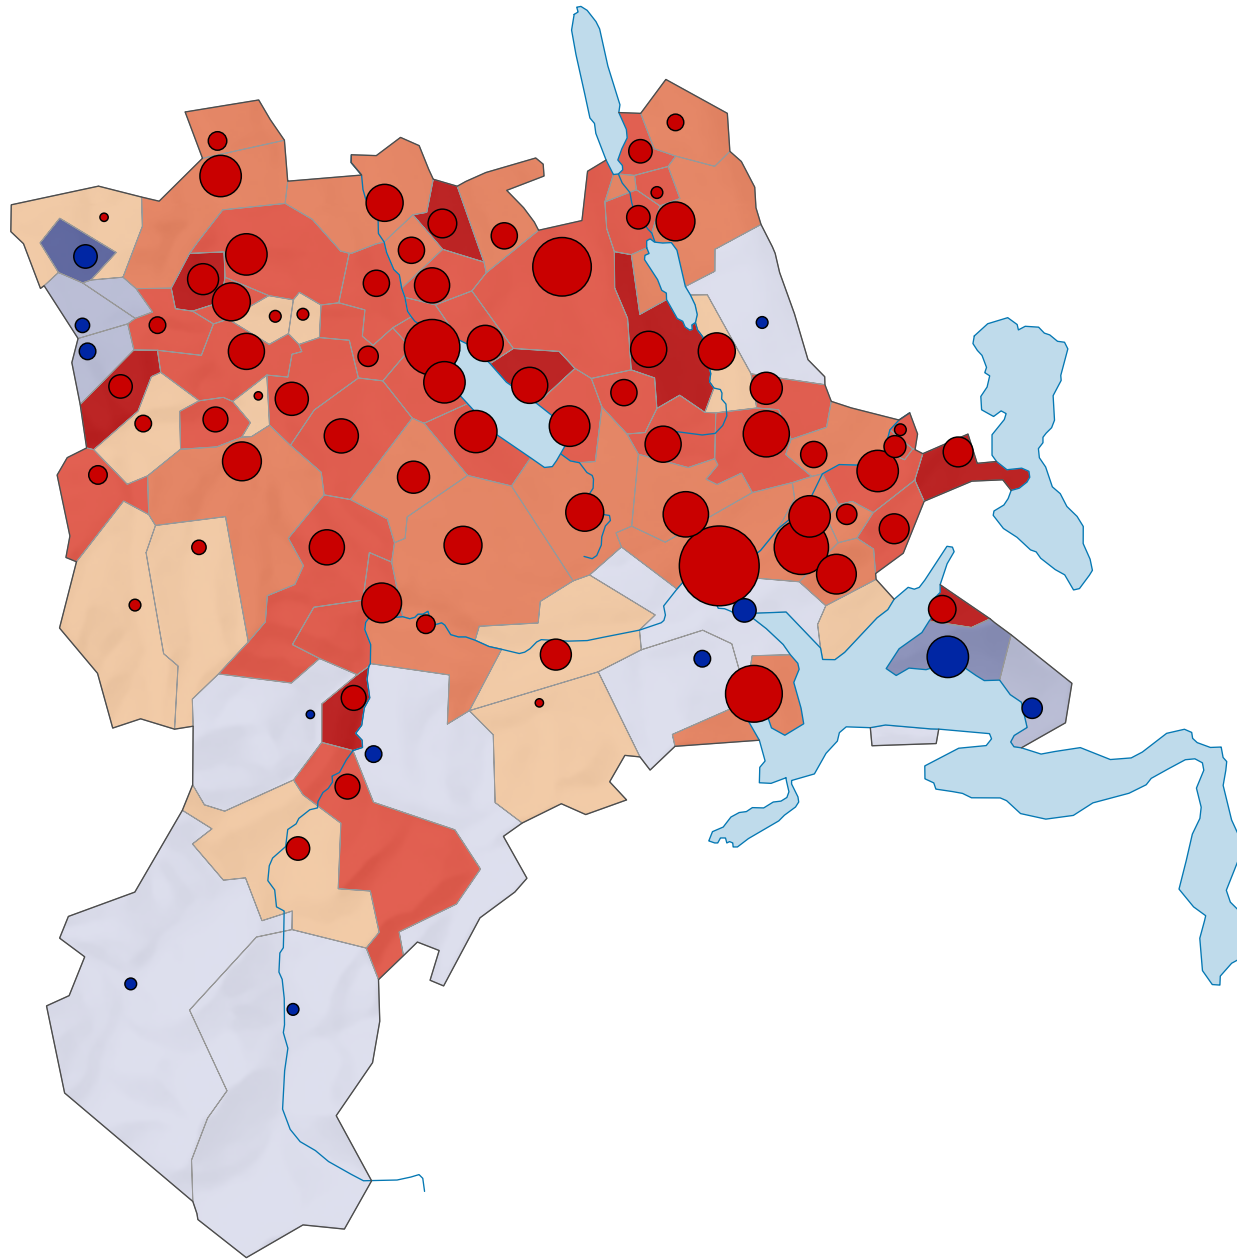

# Geburtenüberschuss 2010

## Geburtenüberschuss pro 1 000 Einwohner\*

Lucern: 2,9

\* mittlere ständige Wohnbevölkerung

## Geburtenüberschuss

Red square: Zunahme  
Blue square: Abnahme

Lucern: 1 080

Raumgliederung:  
Lucern: Politische Gemeinden