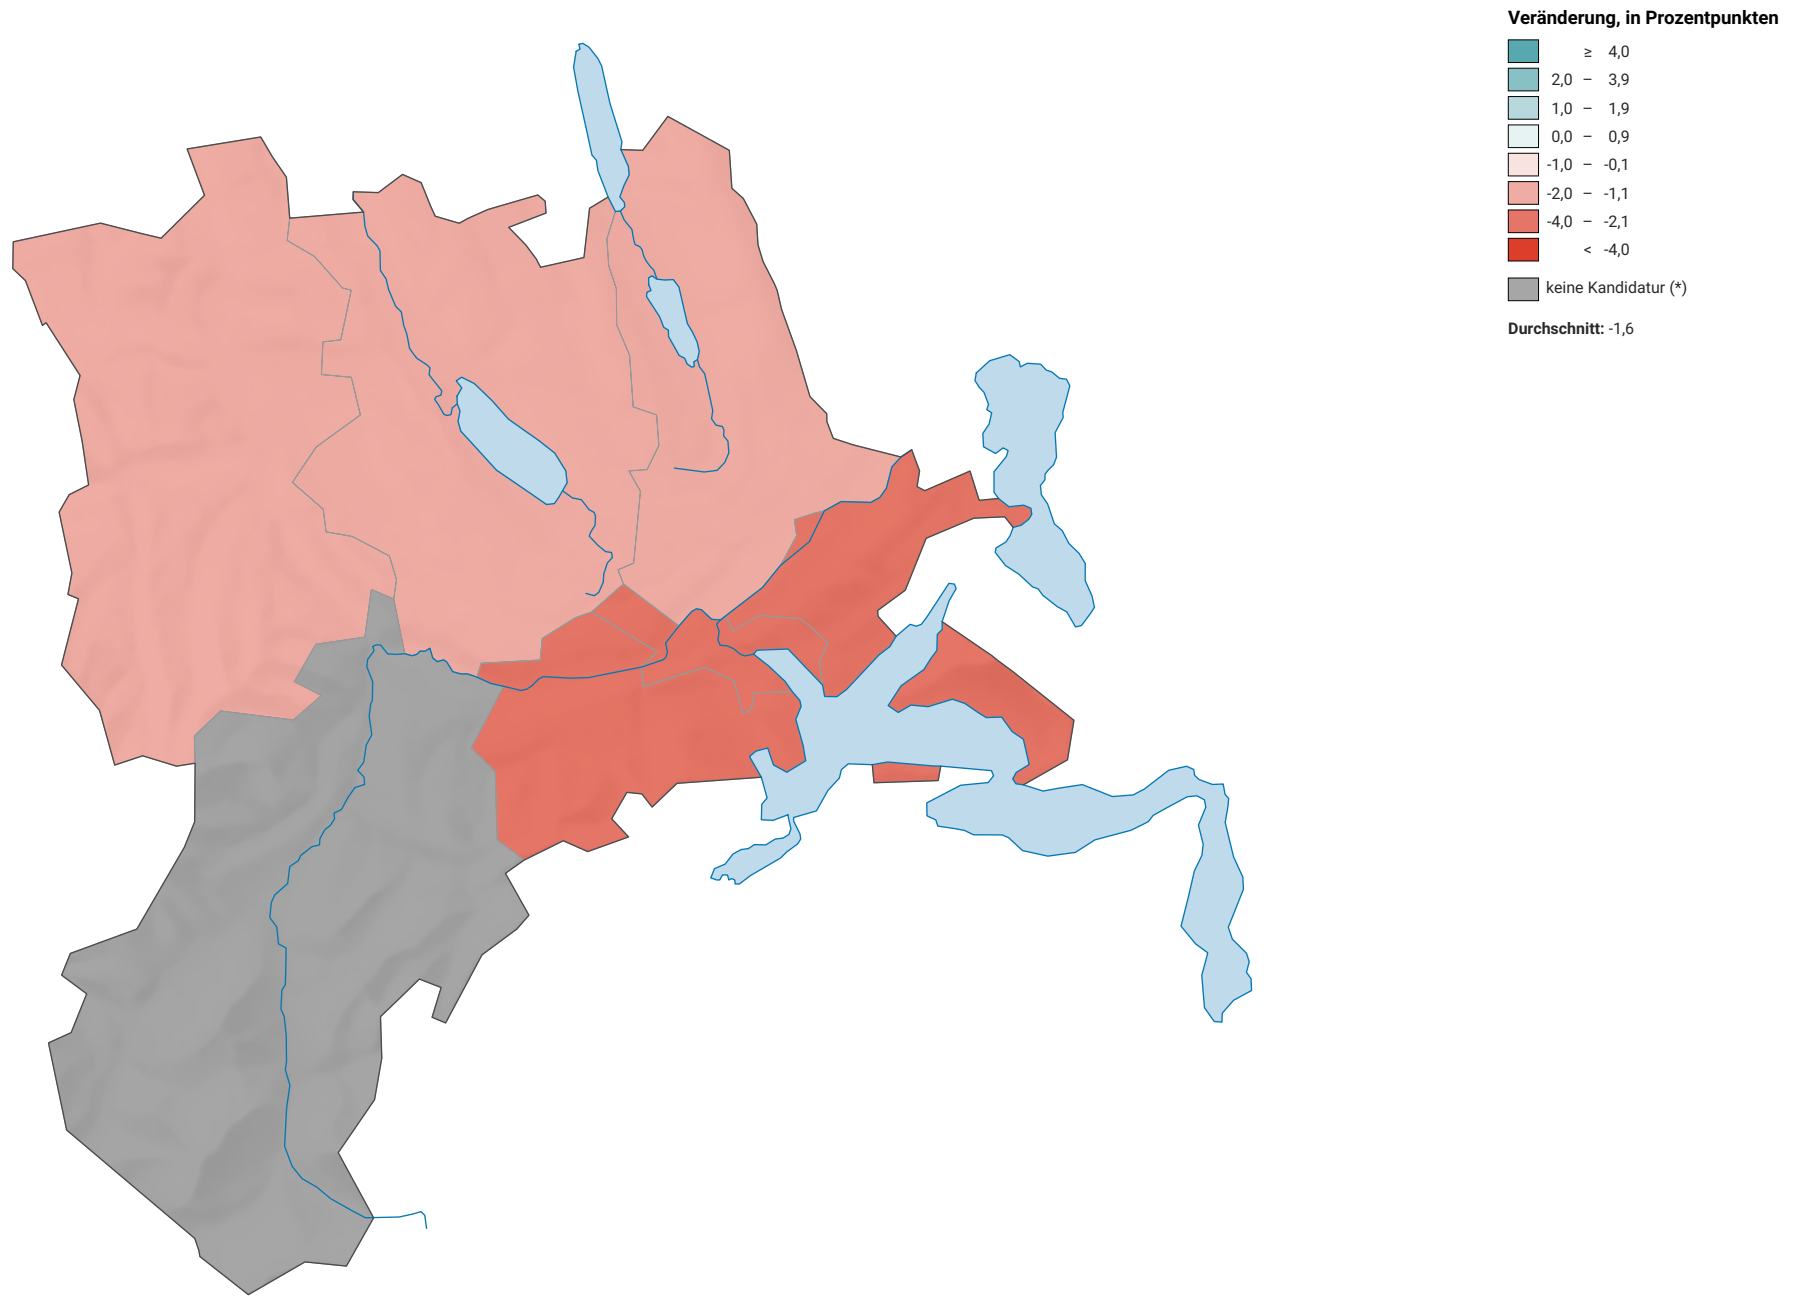

Veränderung der Parteistärke der Grünliberalen Partei (GLP), 2011-2015

0 5 10 km

Raumgliederung:
Lucern: Wahlkreise