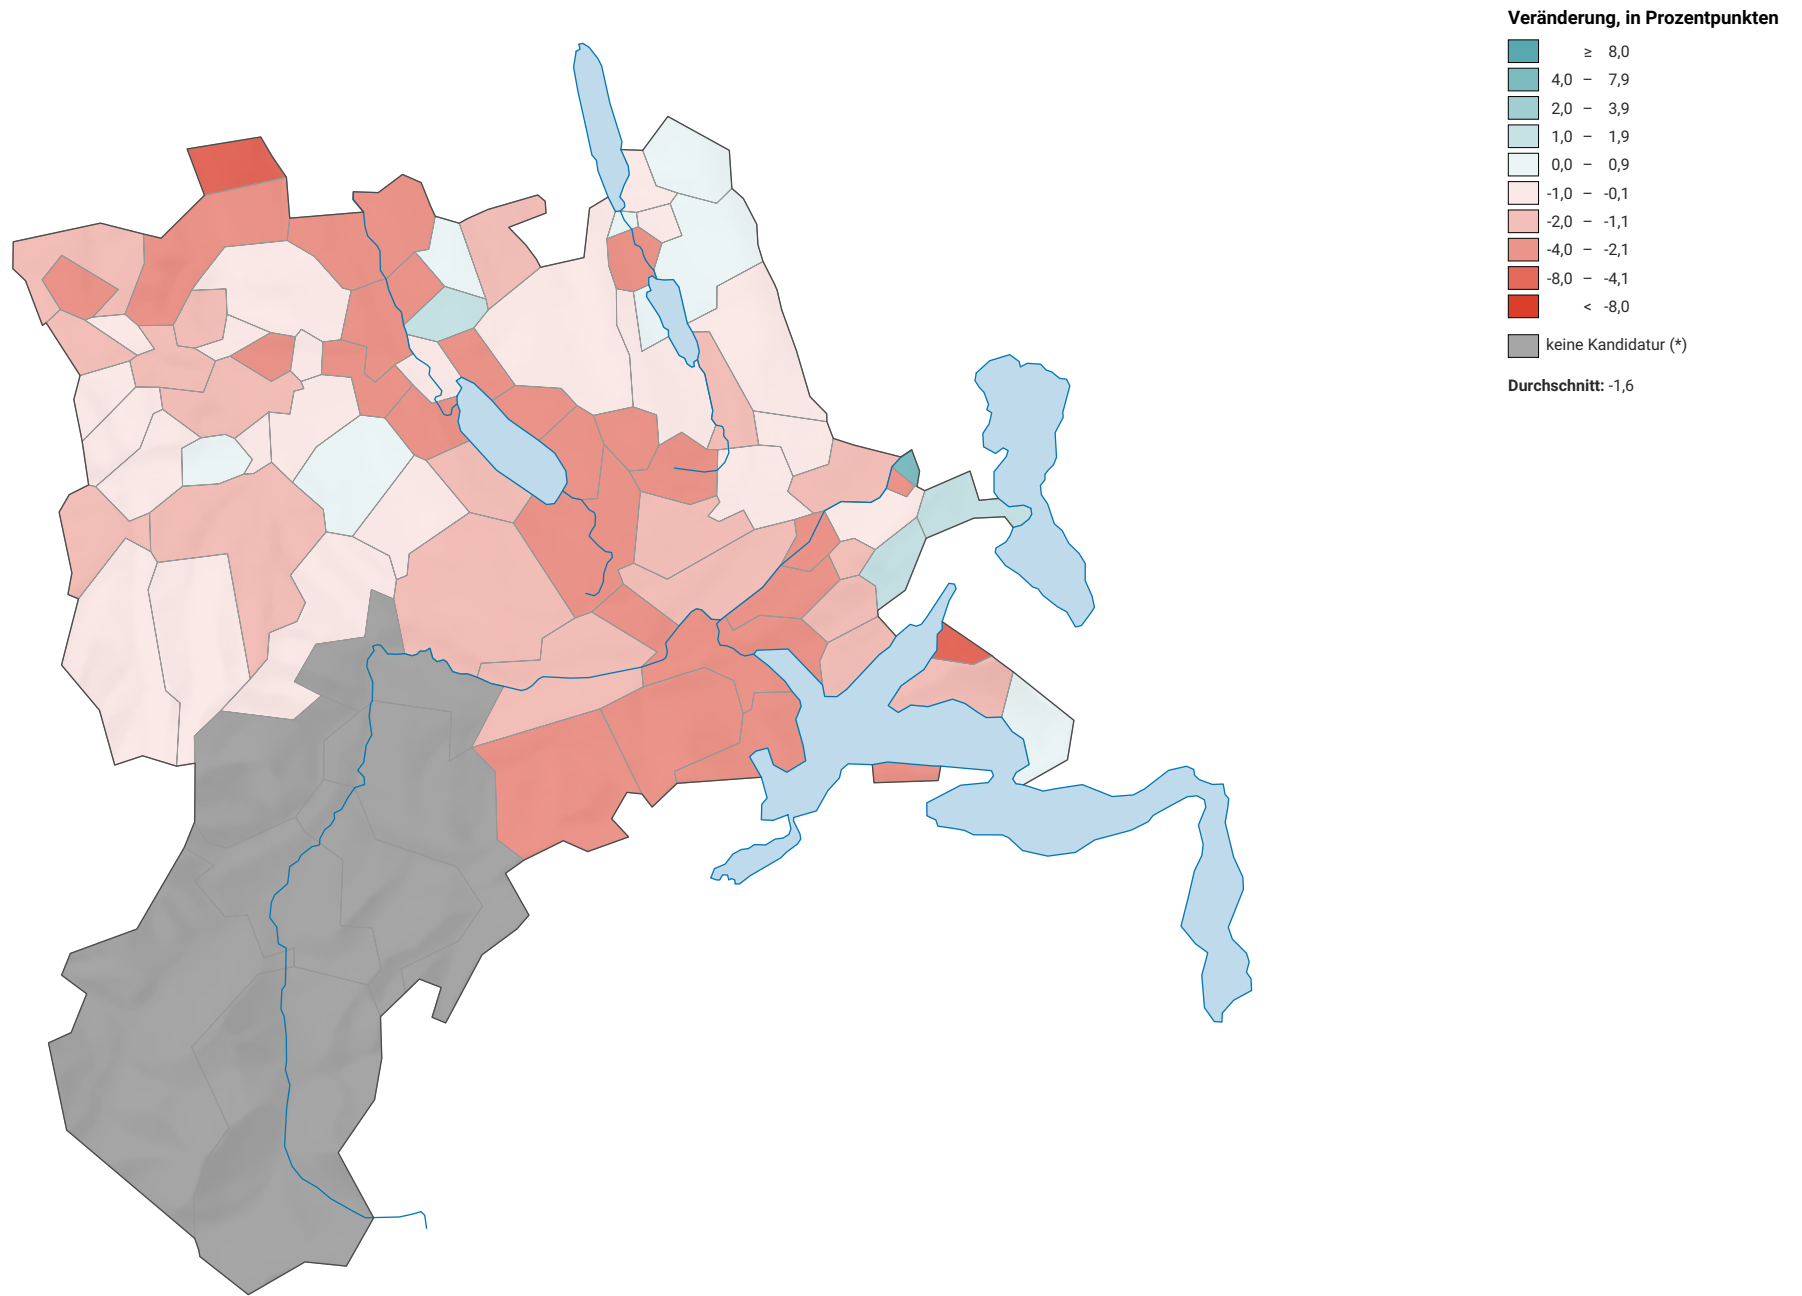

# Veränderung der Parteistärke der Grünliberalen Partei (GLP), 2011-2015

0 7,5 15 km

**Raumgliederung:**  
Lucerne: Politische Gemeinden