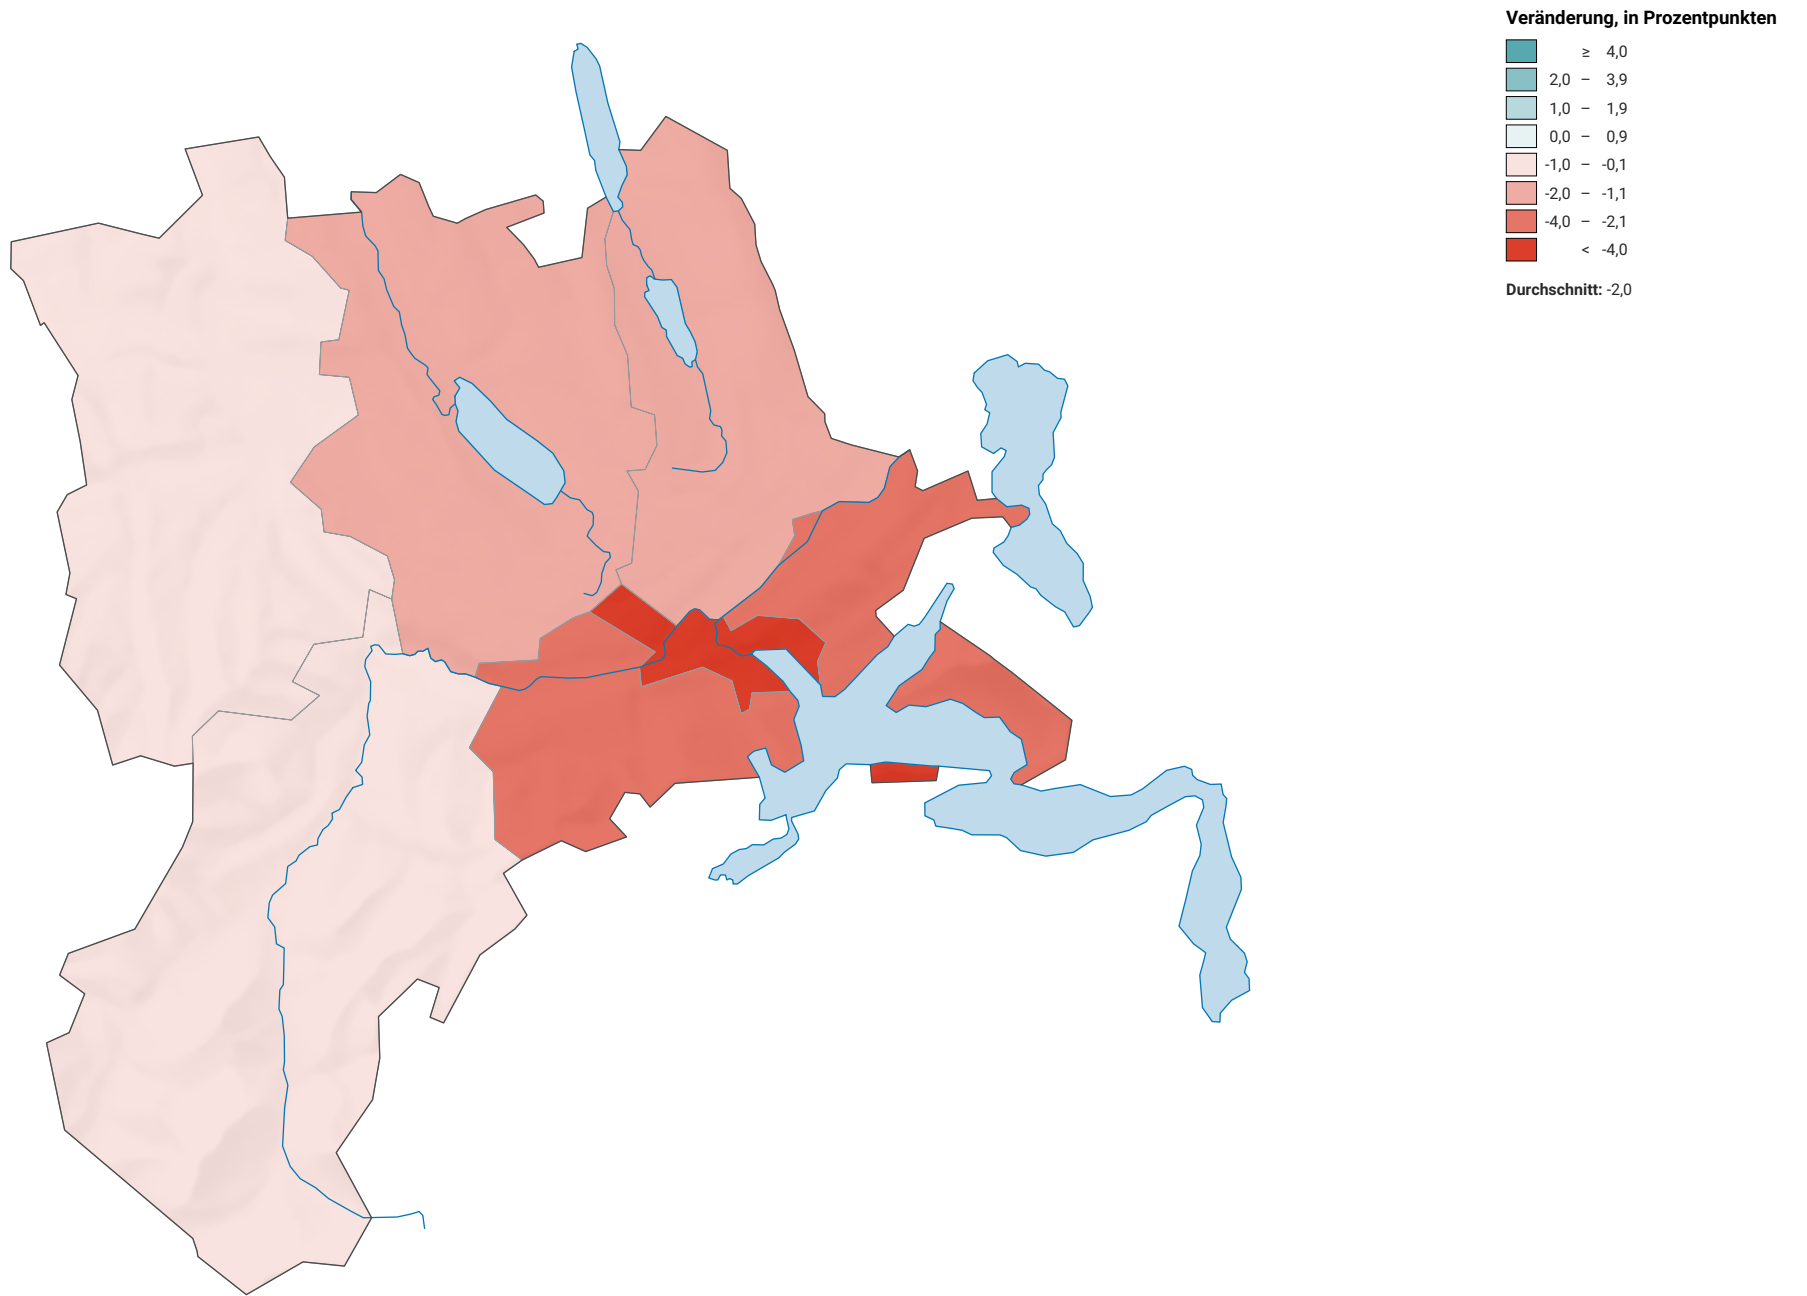

Veränderung der Parteistärke der Grünen, 2011-2015

0 5 10 km

Raumgliederung:
Lucern: Wahlkreise