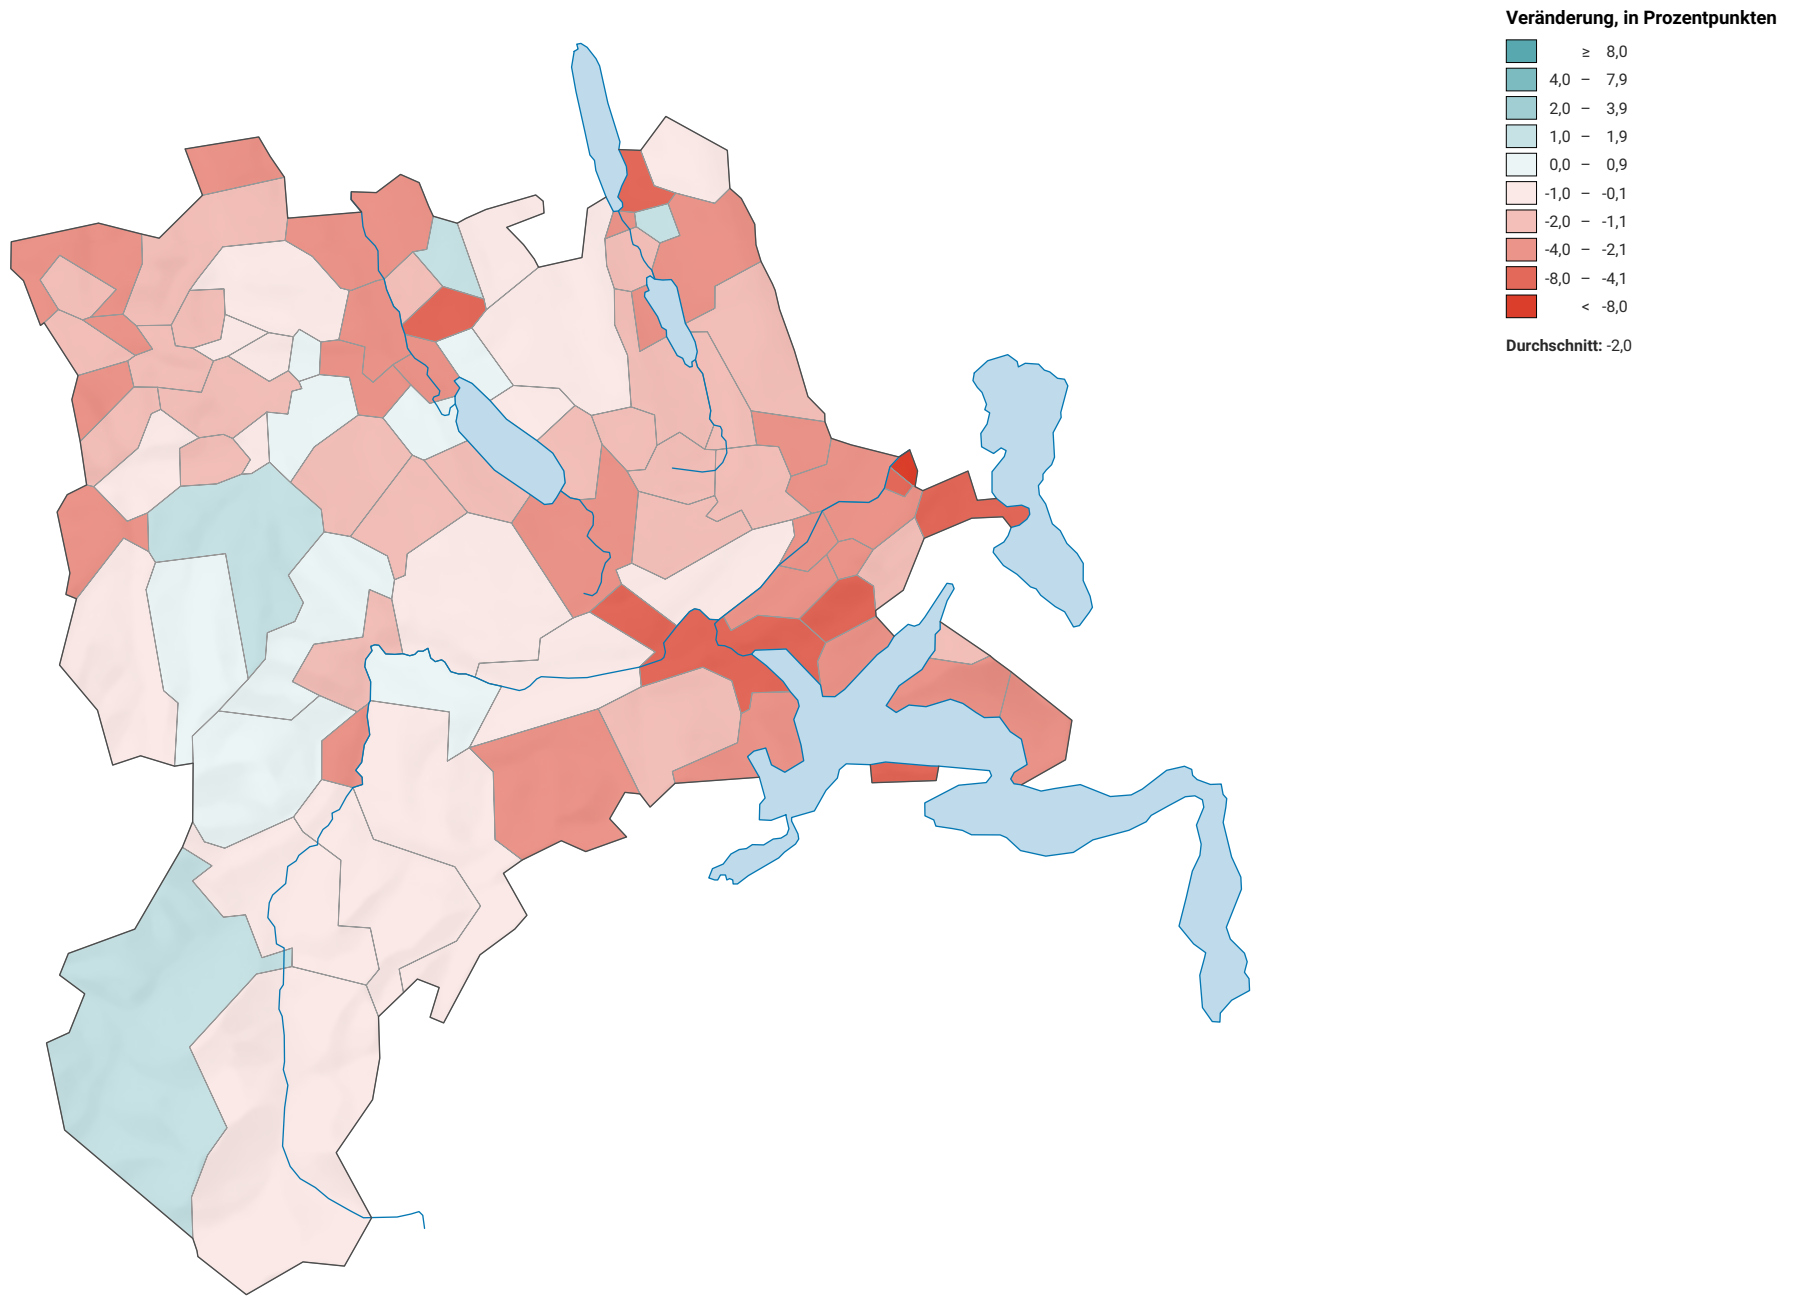

Veränderung der Parteistärke der Grünen, 2011-2015

0 7,5 15 km

Raumgliederung:
Lucern: Politische Gemeinden