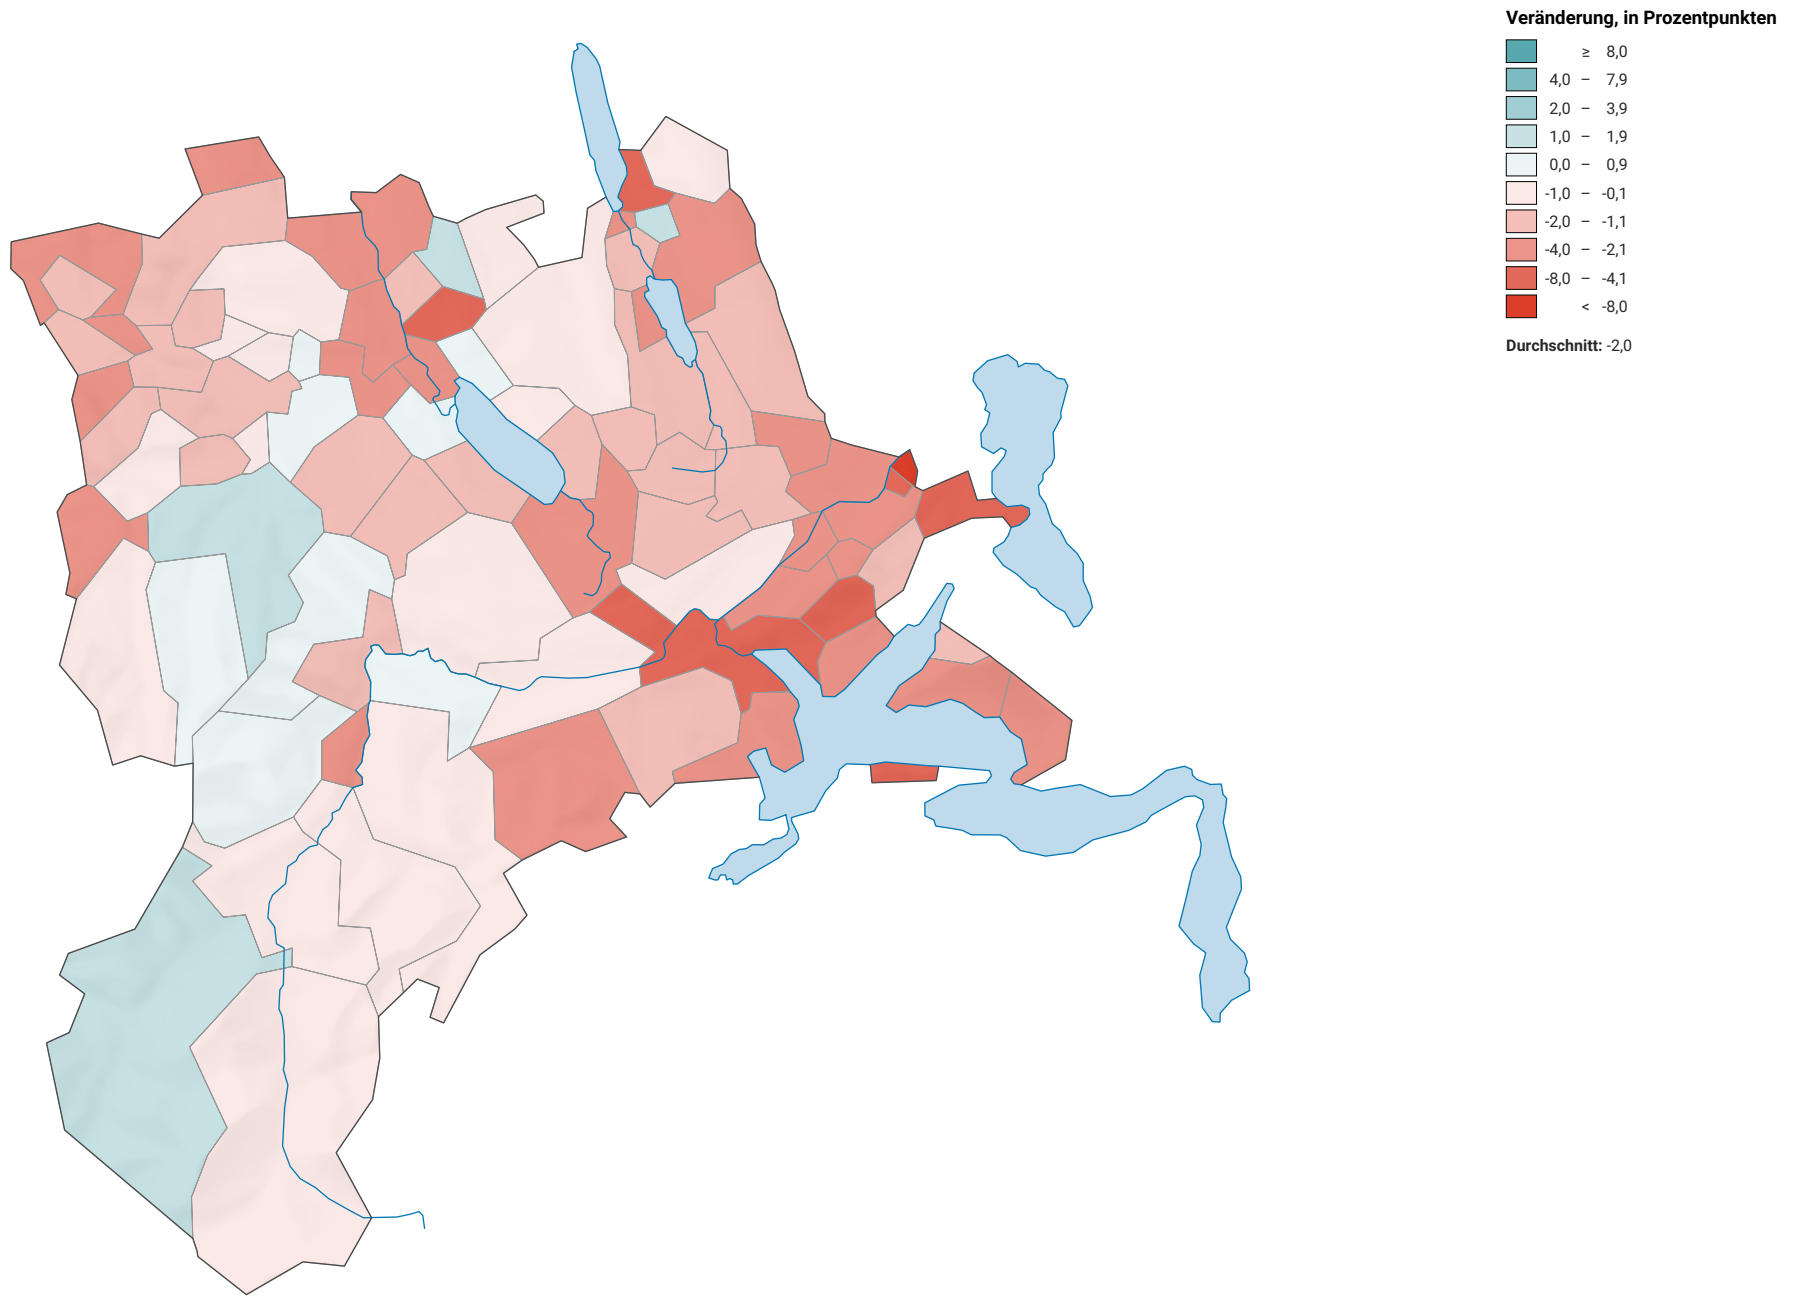

Veränderung der Parteistärke der Grünen, 2011-2015

0 5 10 km

Raumgliederung:
Lucerne: Politische Gemeinden