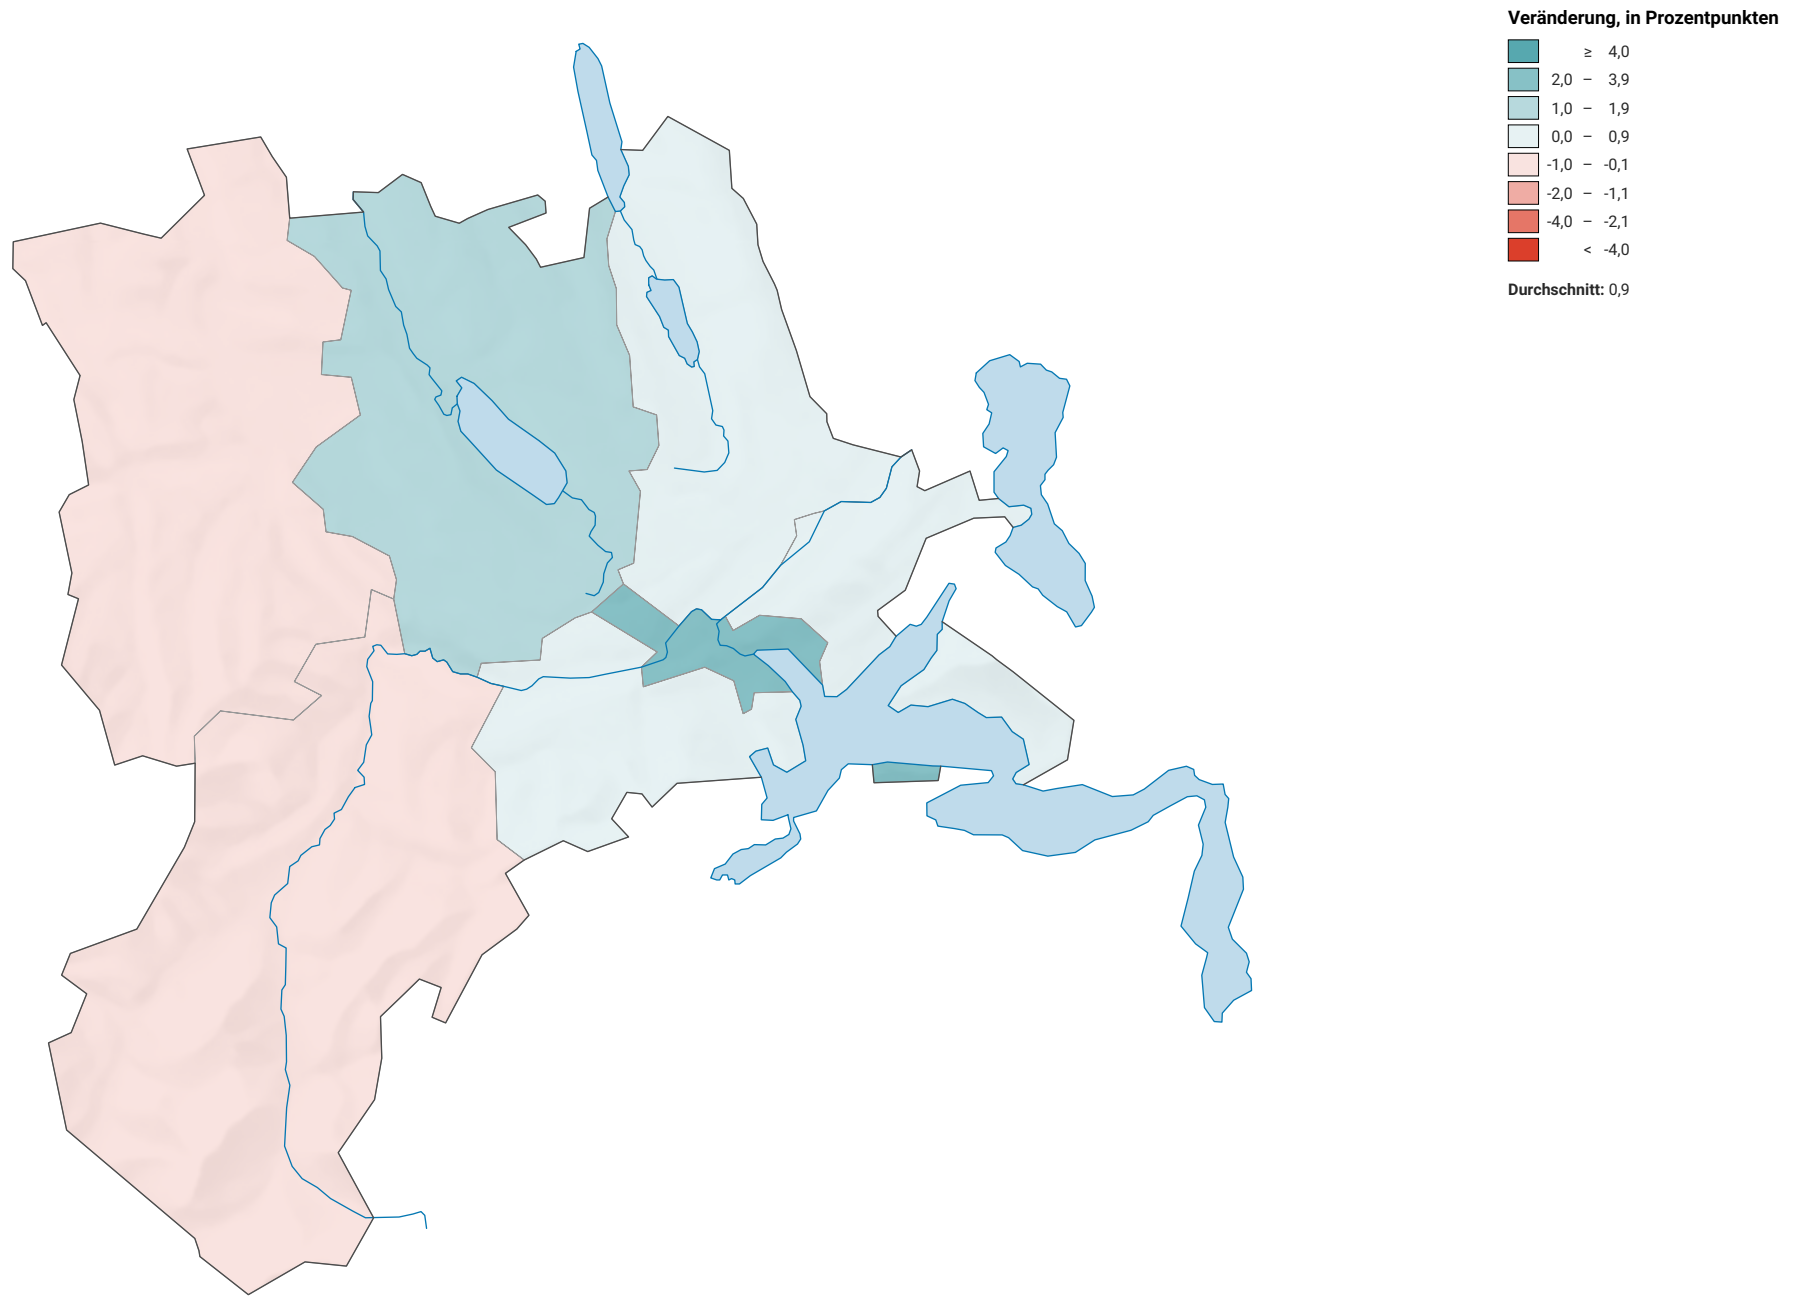

Veränderung der Parteistärke der Sozialdemokratischen Partei (SP) und Gewerkschaften, 2011-2015

0 7,5 15 km

Raumgliederung:
Lucern: Wahlkreise