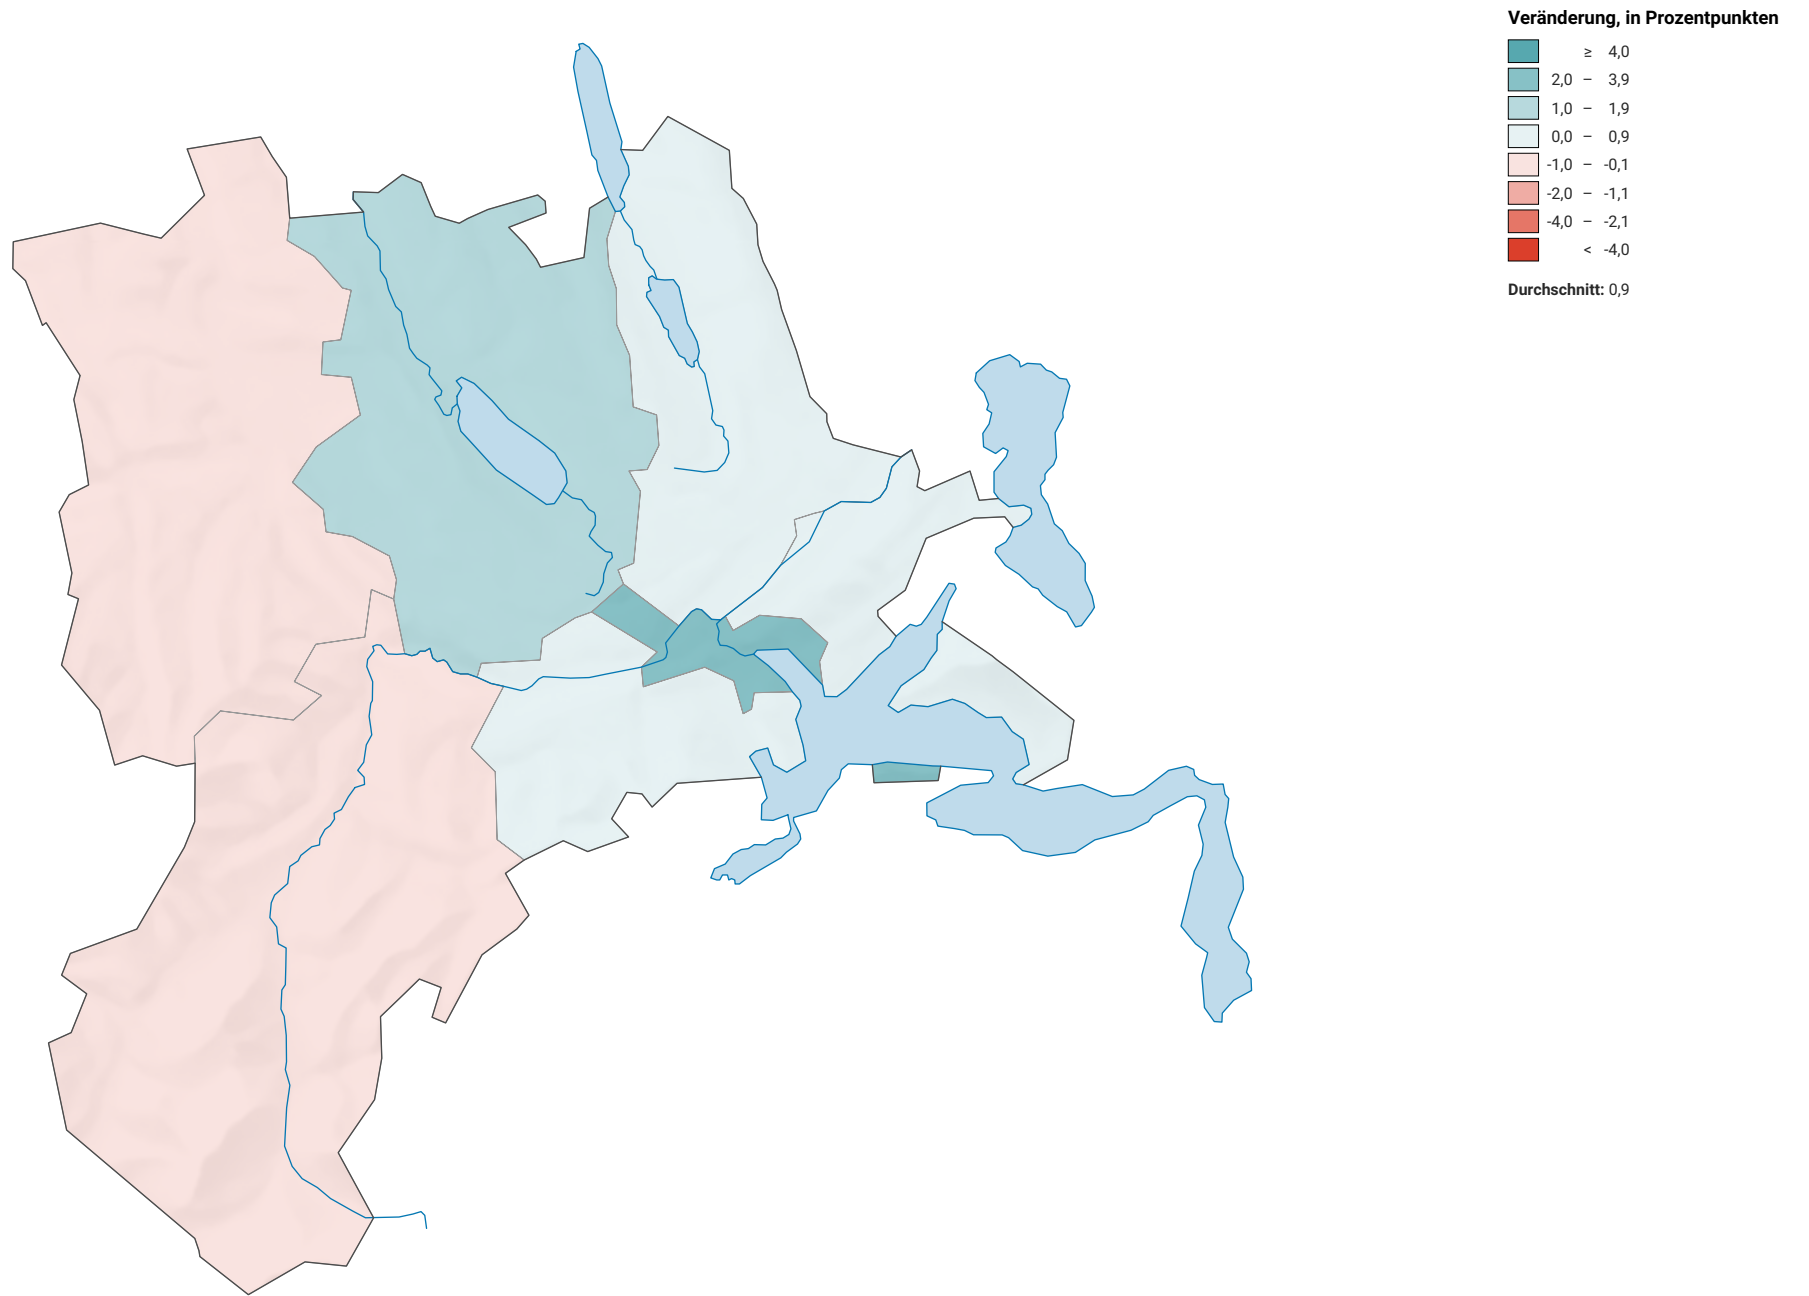

Veränderung der Parteistärke der Sozialdemokratischen Partei (SP) und Gewerkschaften, 2011-2015

0 7,5 15 km

Raumgliederung:
Luzern: Wahlkreise