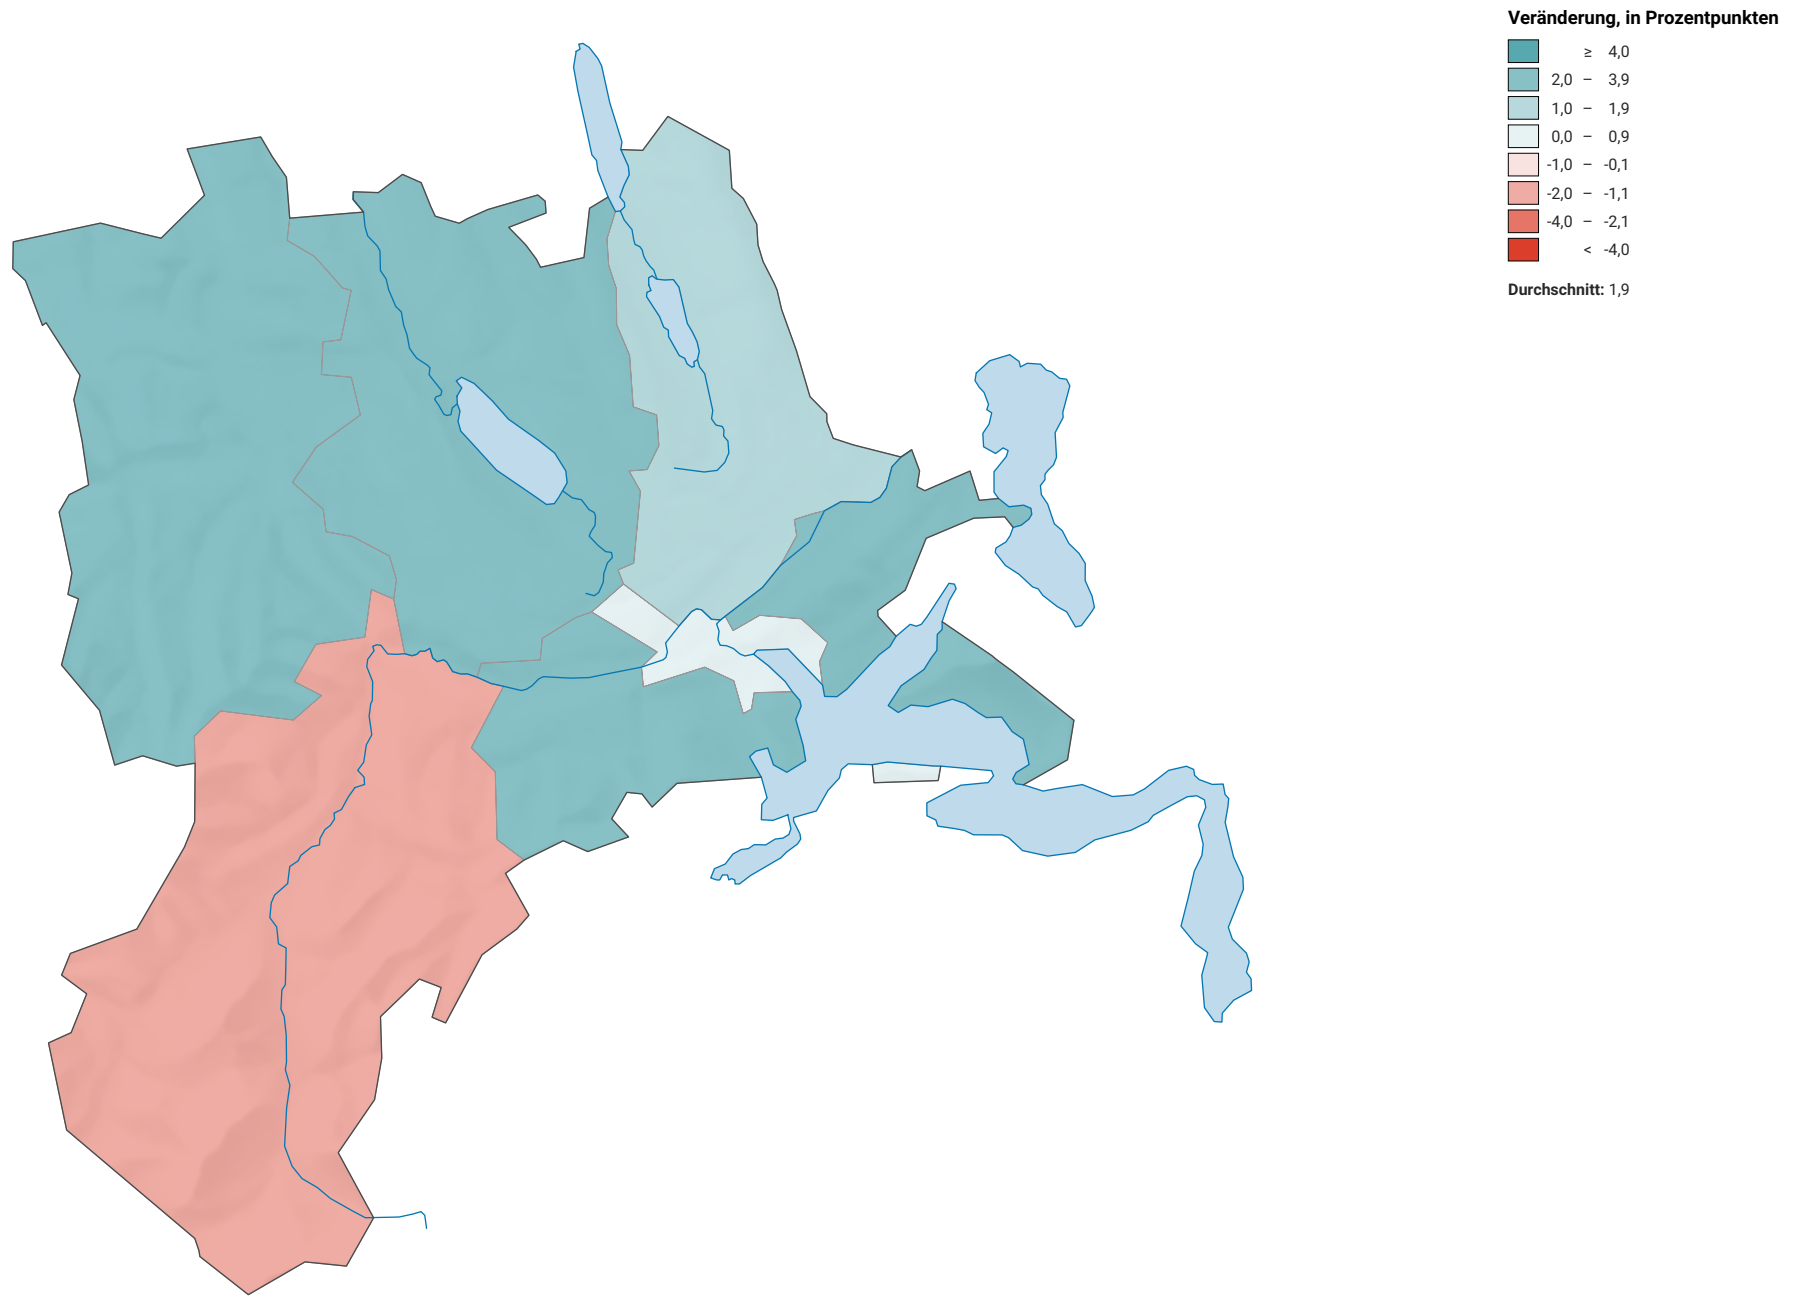

Veränderung der Parteistärke der Schweizerischen Volkspartei (SVP), 2011-2015

0 7,5 15 km

Raumgliederung:
Luzern: Wahlkreise