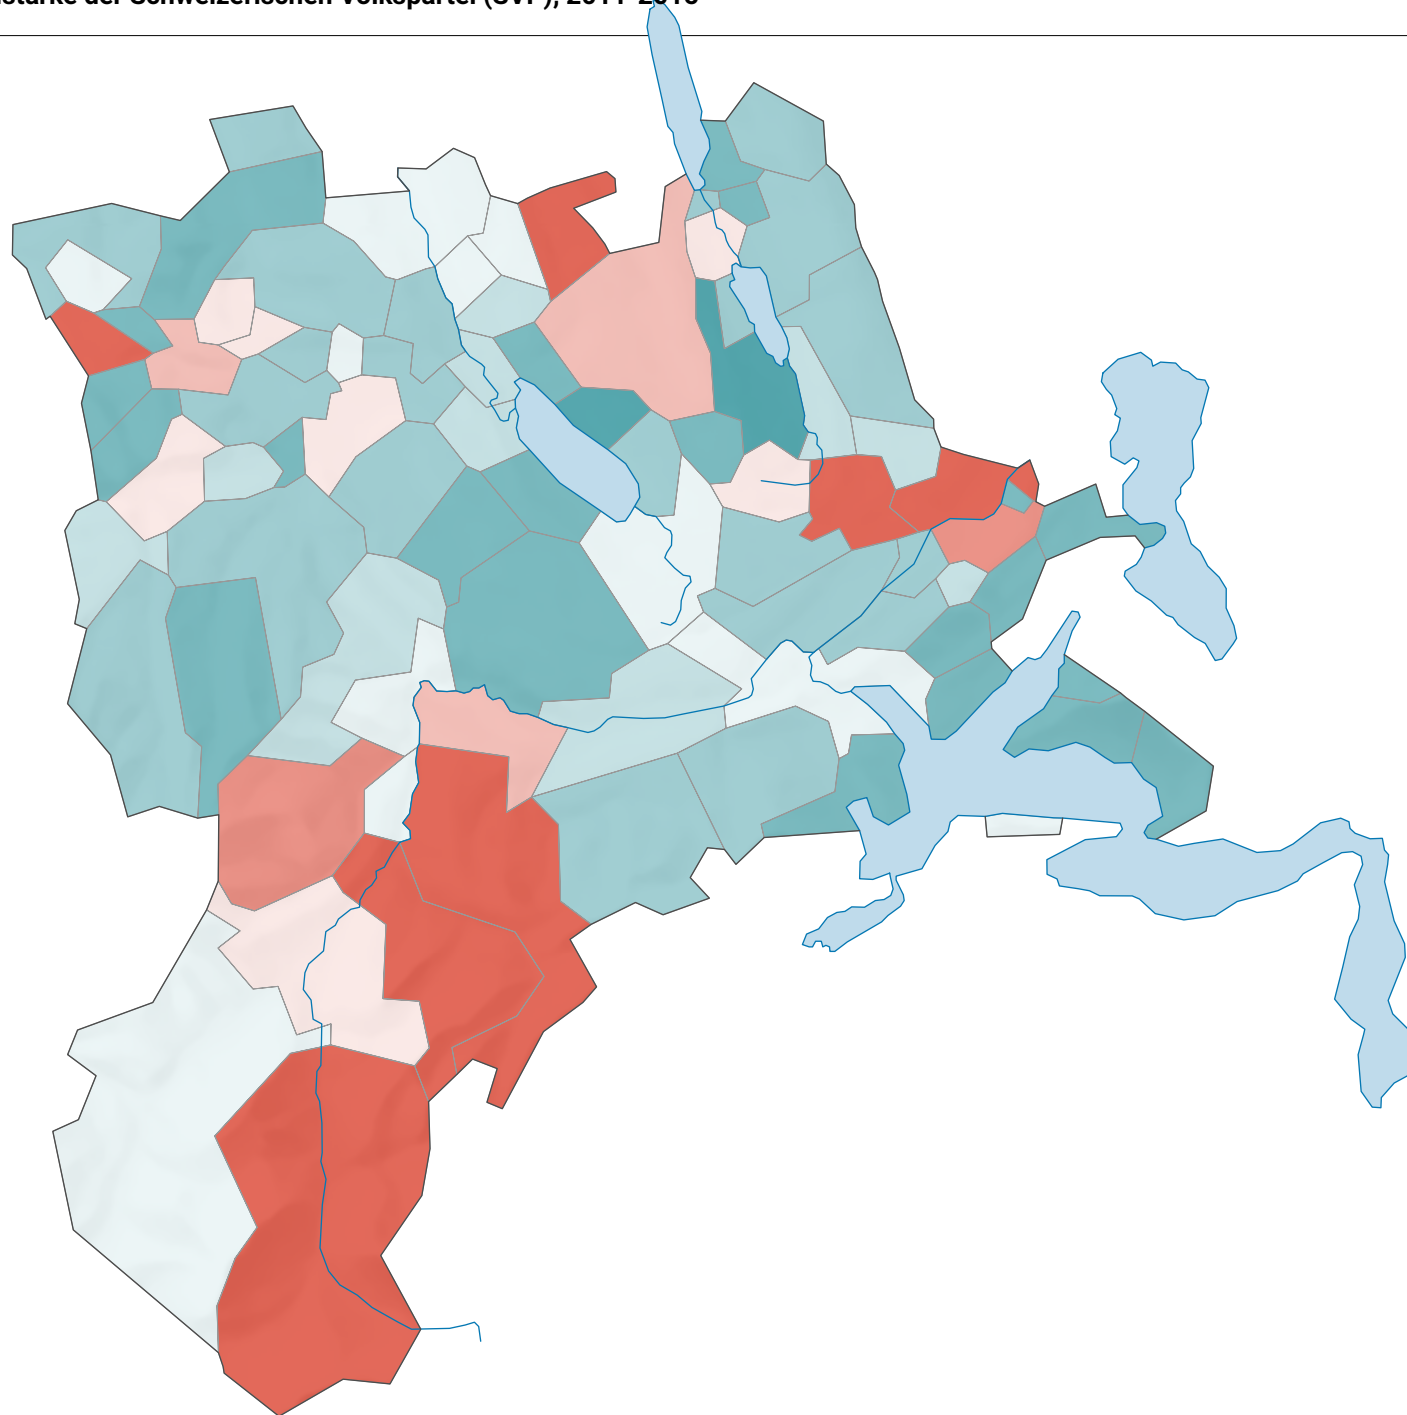

# Veränderung der Parteistärke der Schweizerischen Volkspartei (SVP), 2011-2015

0 5 10 km

Raumgliederung:  
Lucerne: Politische Gemeinden