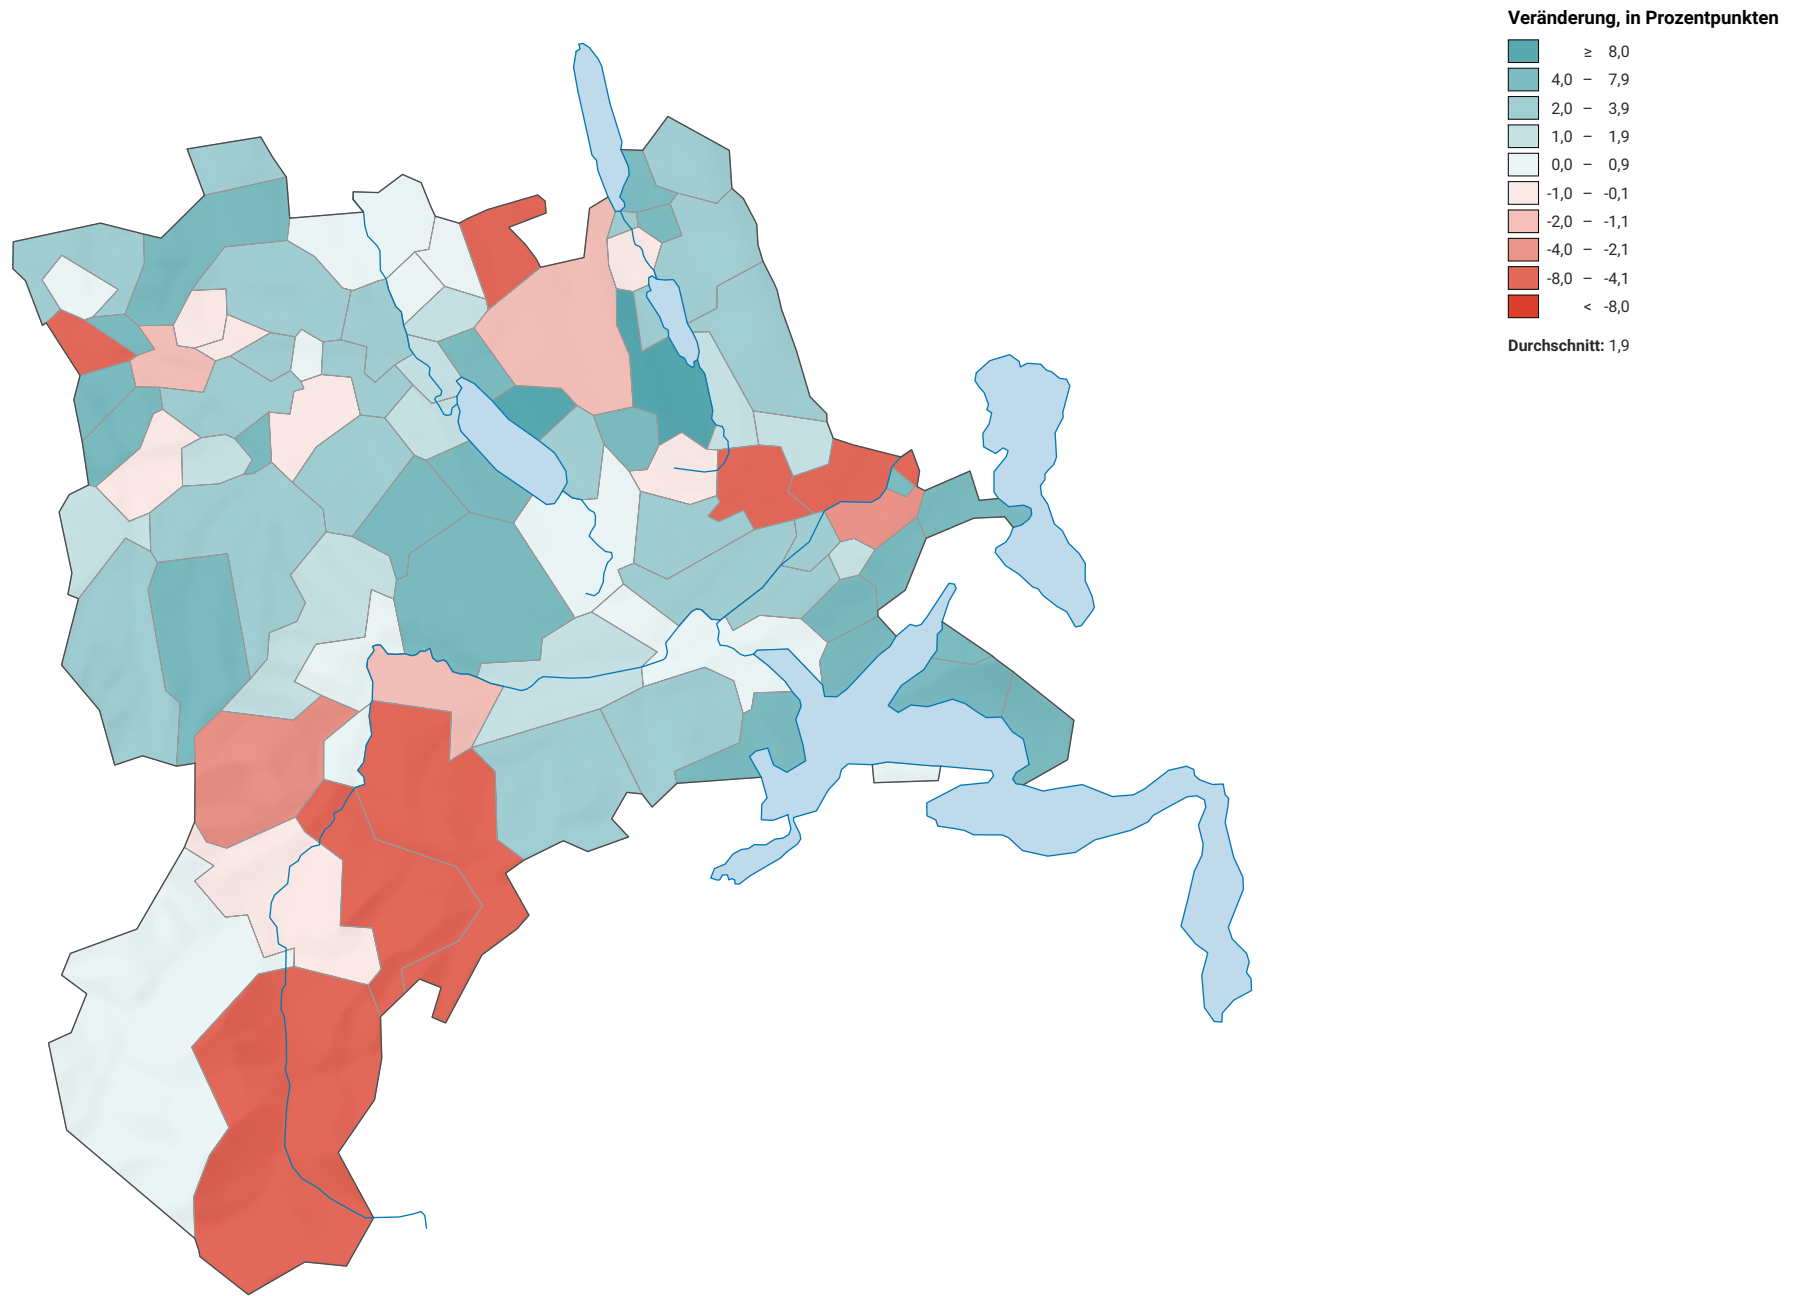

# Veränderung der Parteistärke der Schweizerischen Volkspartei (SVP), 2011-2015

0 7,5 15 km

**Raumgliederung:**  
Lucern: Politische Gemeinden