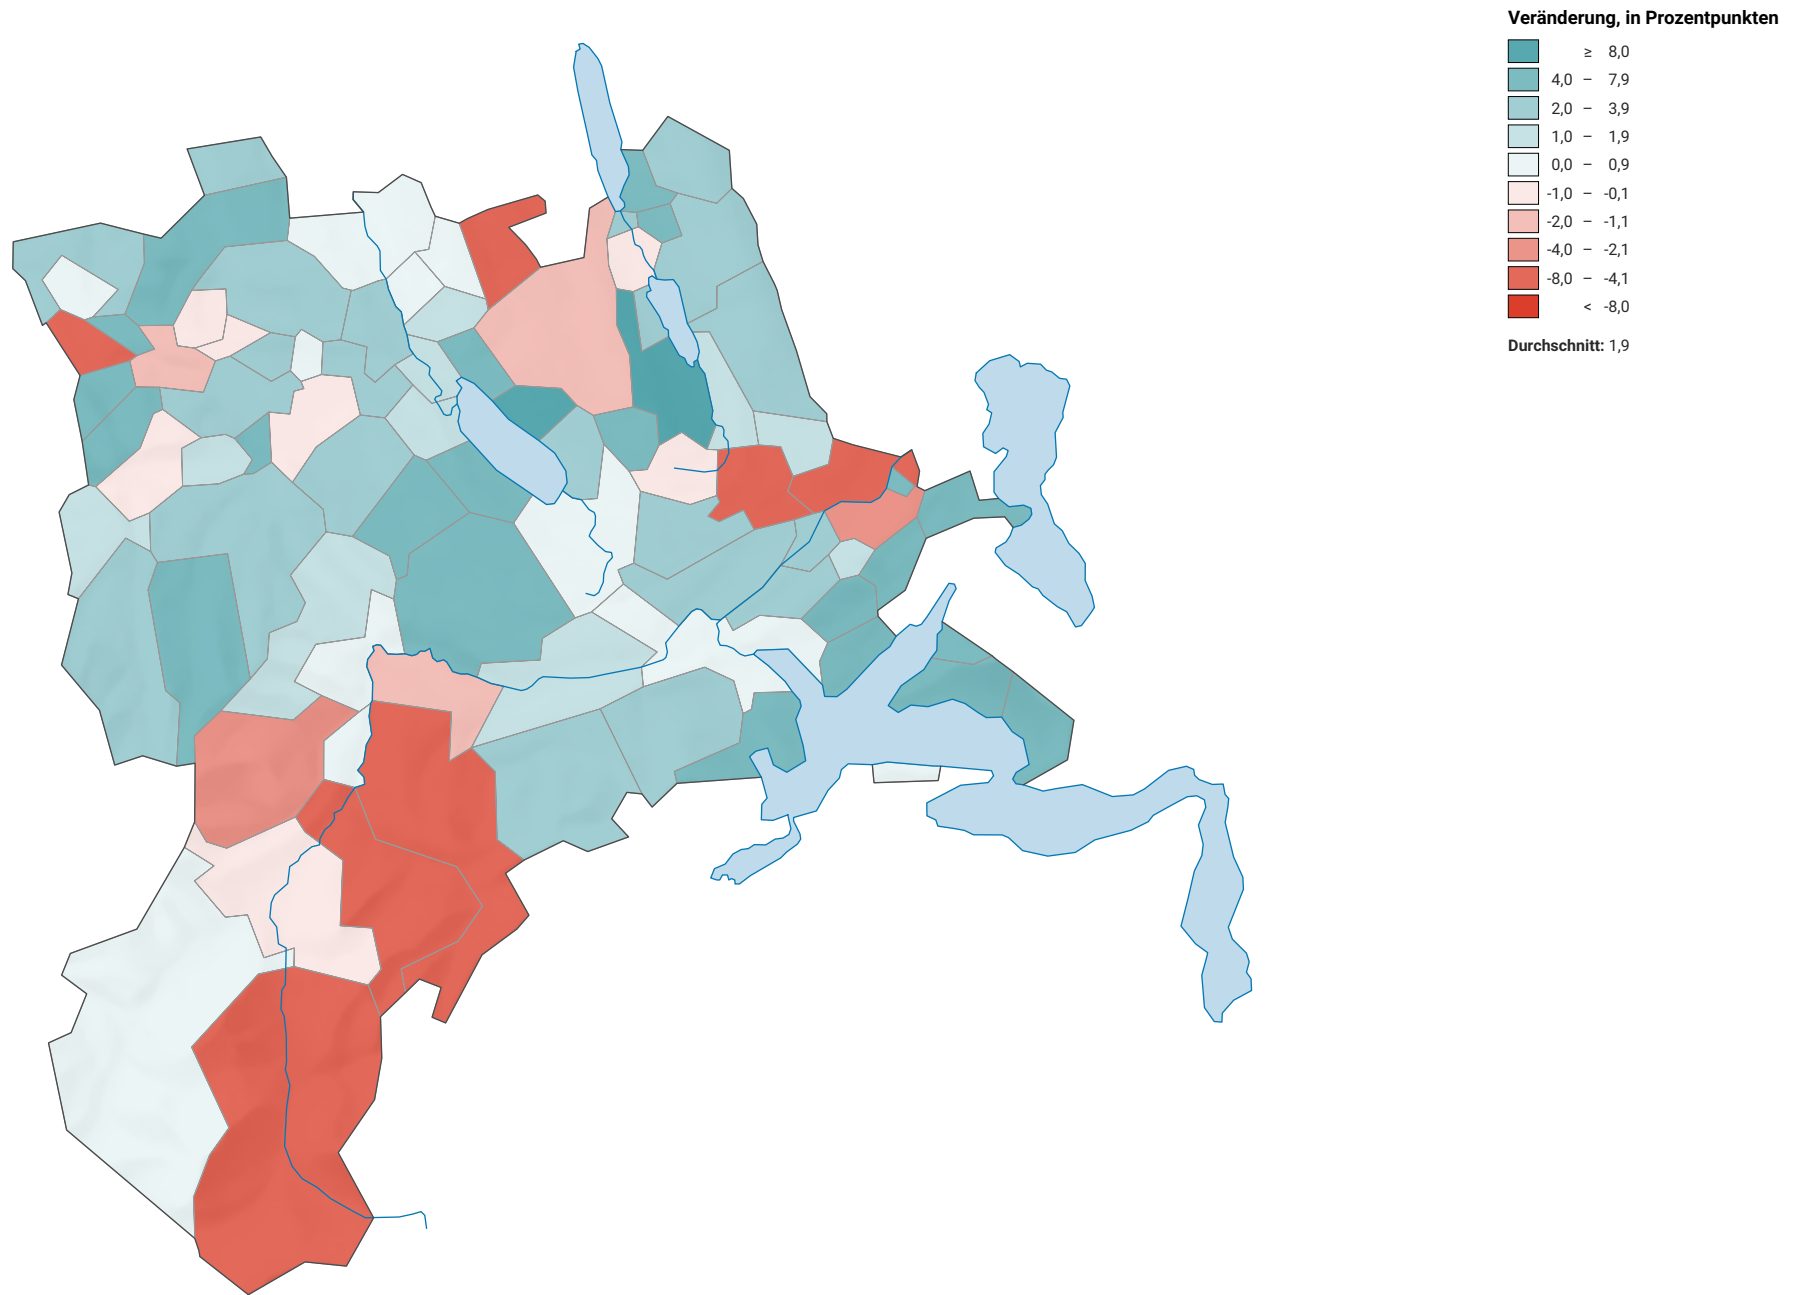

Veränderung der Parteistärke der Schweizerischen Volkspartei (SVP), 2011-2015

0 7,5 15 km

Raumgliederung:
Lucern: Politische Gemeinden