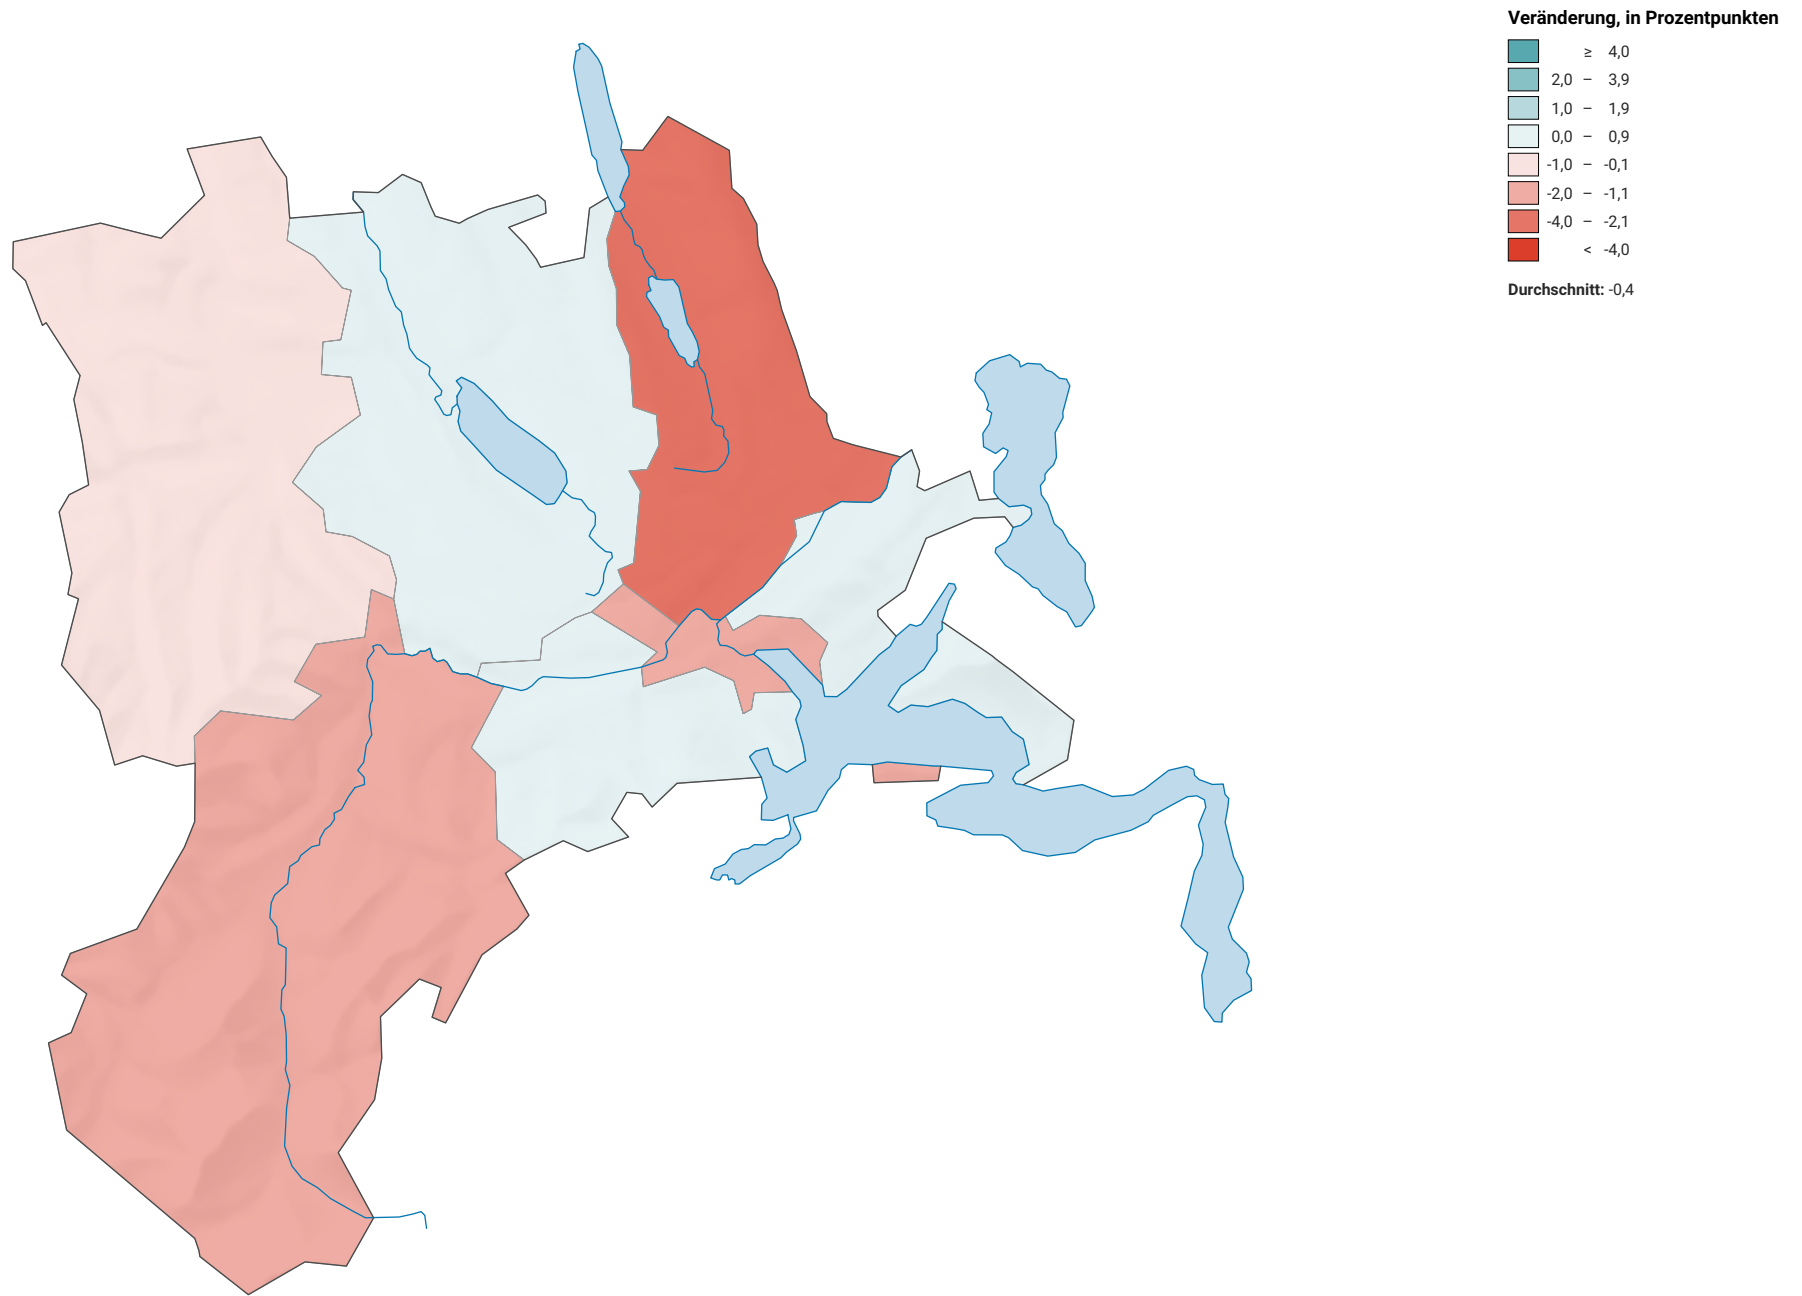

Veränderung der Parteistärke der Christlichdemokratischen Volkspartei (CVP), 2011-2015

0 7,5 15 km

Raumgliederung:
Lucern: Wahlkreise