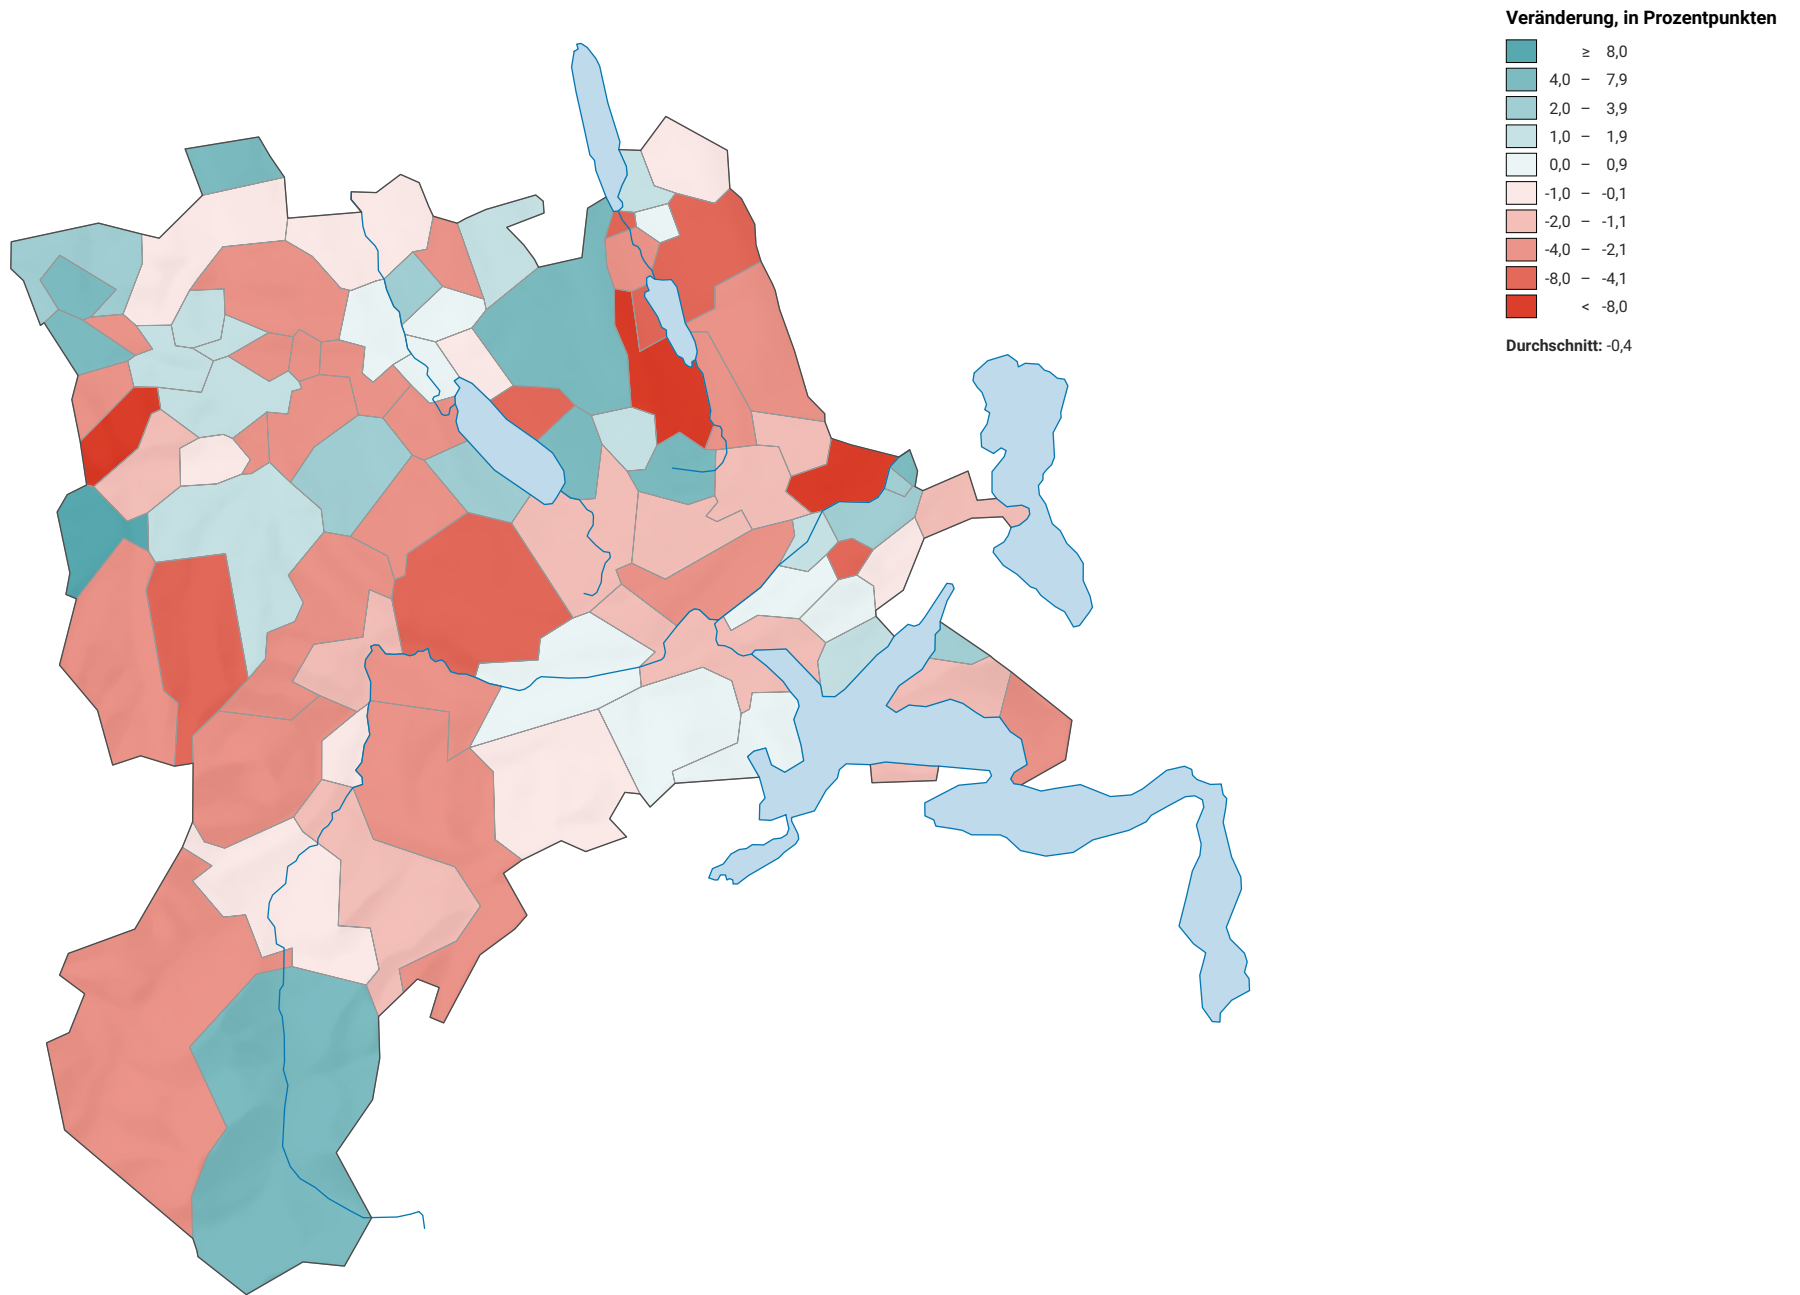

# Veränderung der Parteistärke der Christlichdemokratischen Volkspartei (CVP), 2011-2015

0 7,5 15 km

**Raumgliederung:**  
Lucerne: Politische Gemeinden