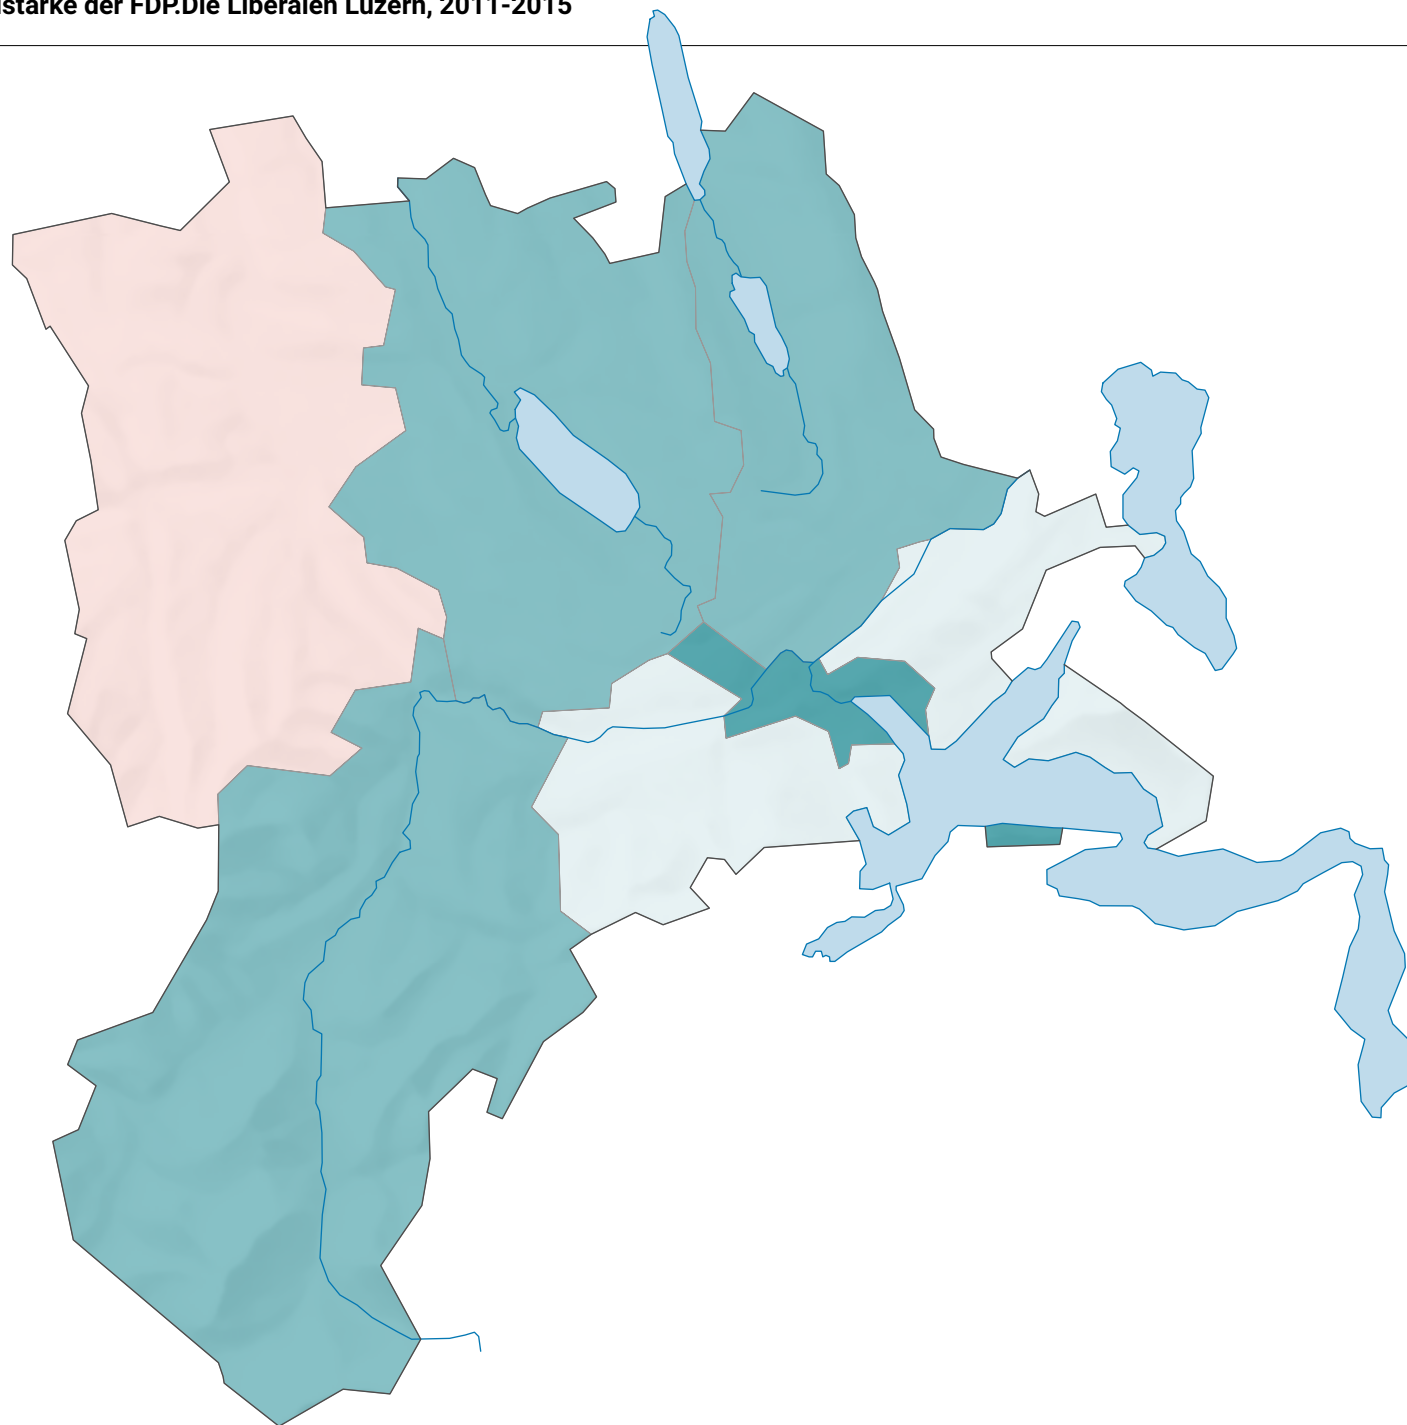

Veränderung der Parteistärke der FDP.Die Liberalen Luzern, 2011-2015

Veränderung, in Prozentpunkten

Durchschnitt: 2,2

0 5 10 km

Raumgliederung:
Luzern: Wahlkreise