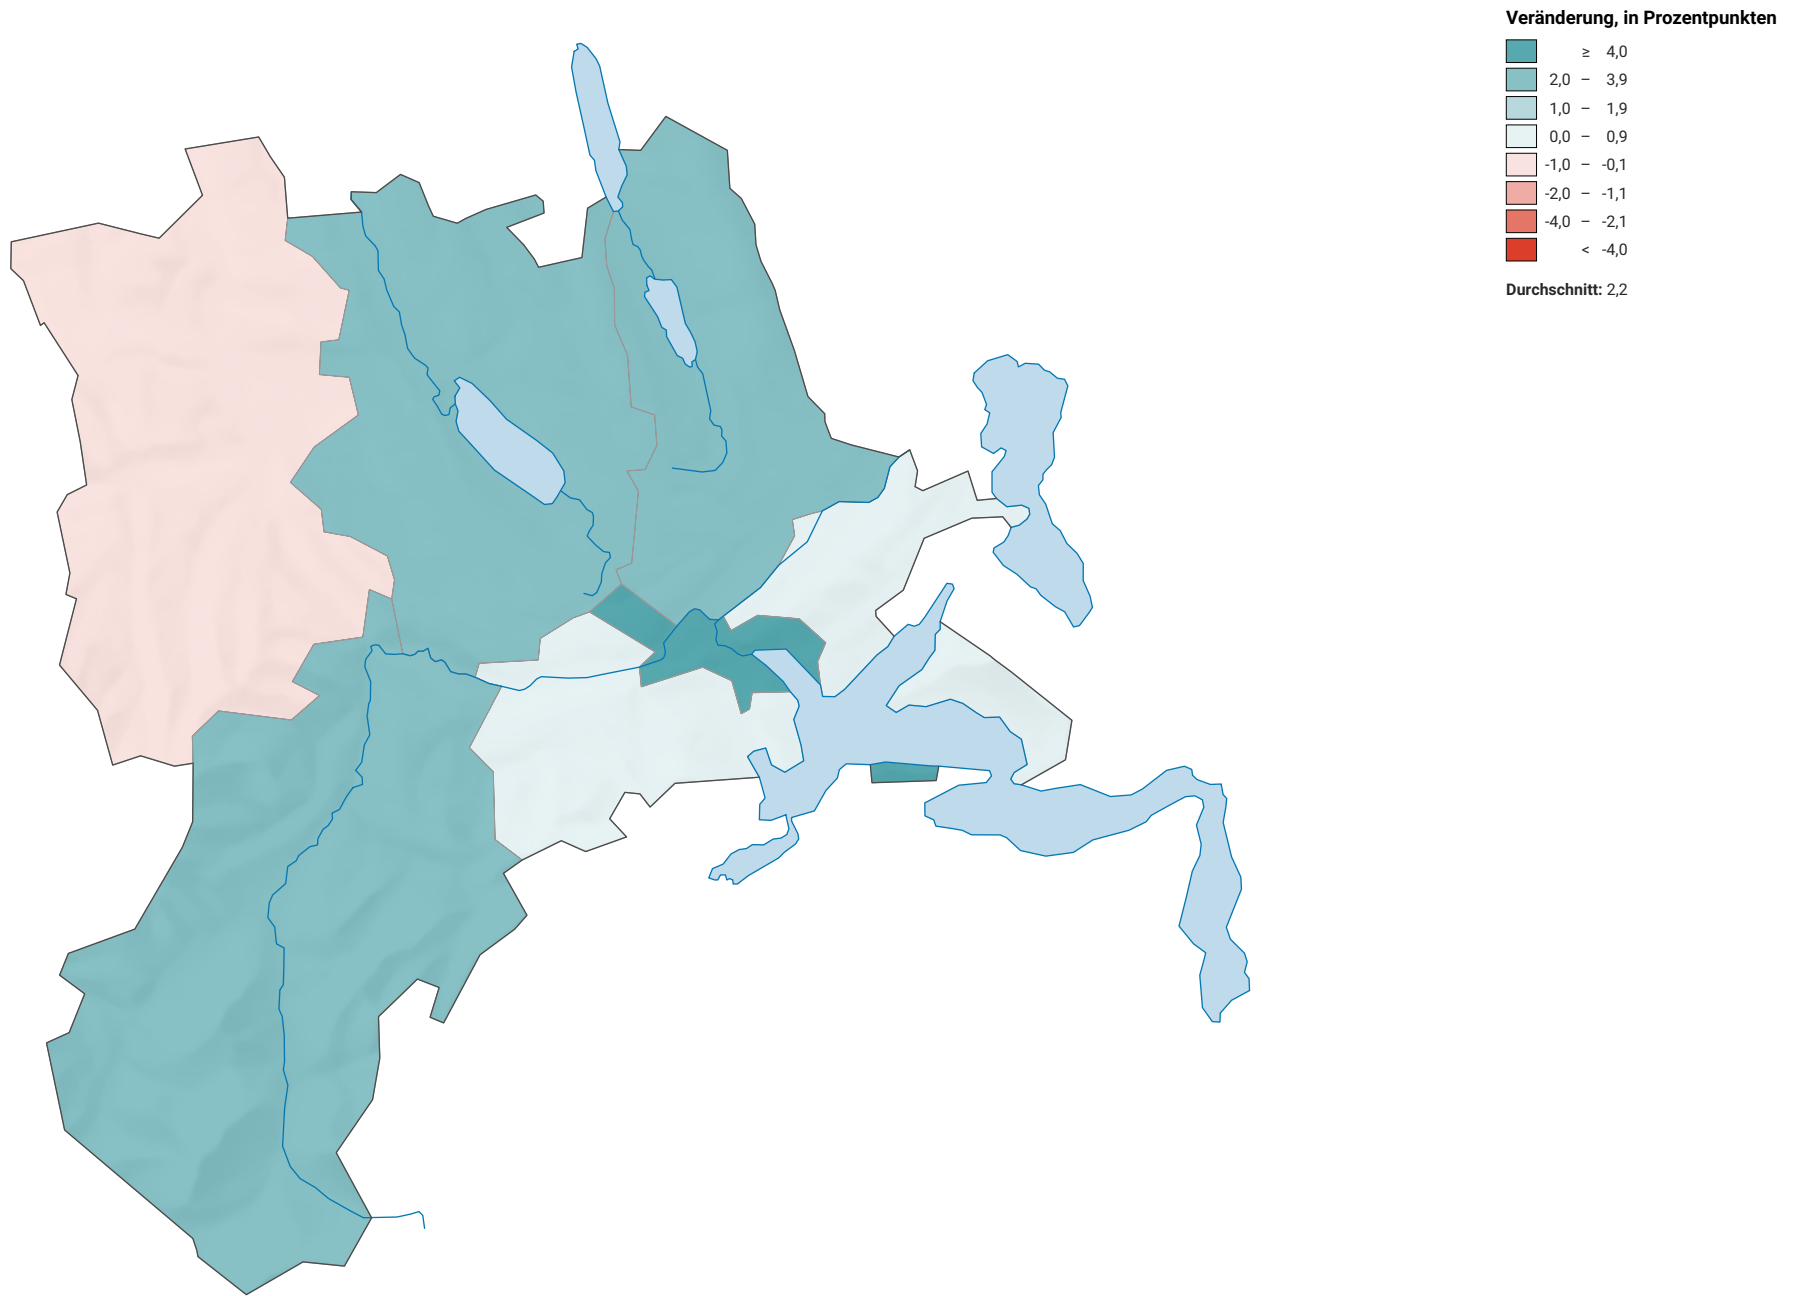

# Veränderung der Parteistärke der FDP.Die Liberalen Luzern, 2011-2015

0 7,5 15 km

**Raumgliederung:**  
Luzern: Wahlkreise