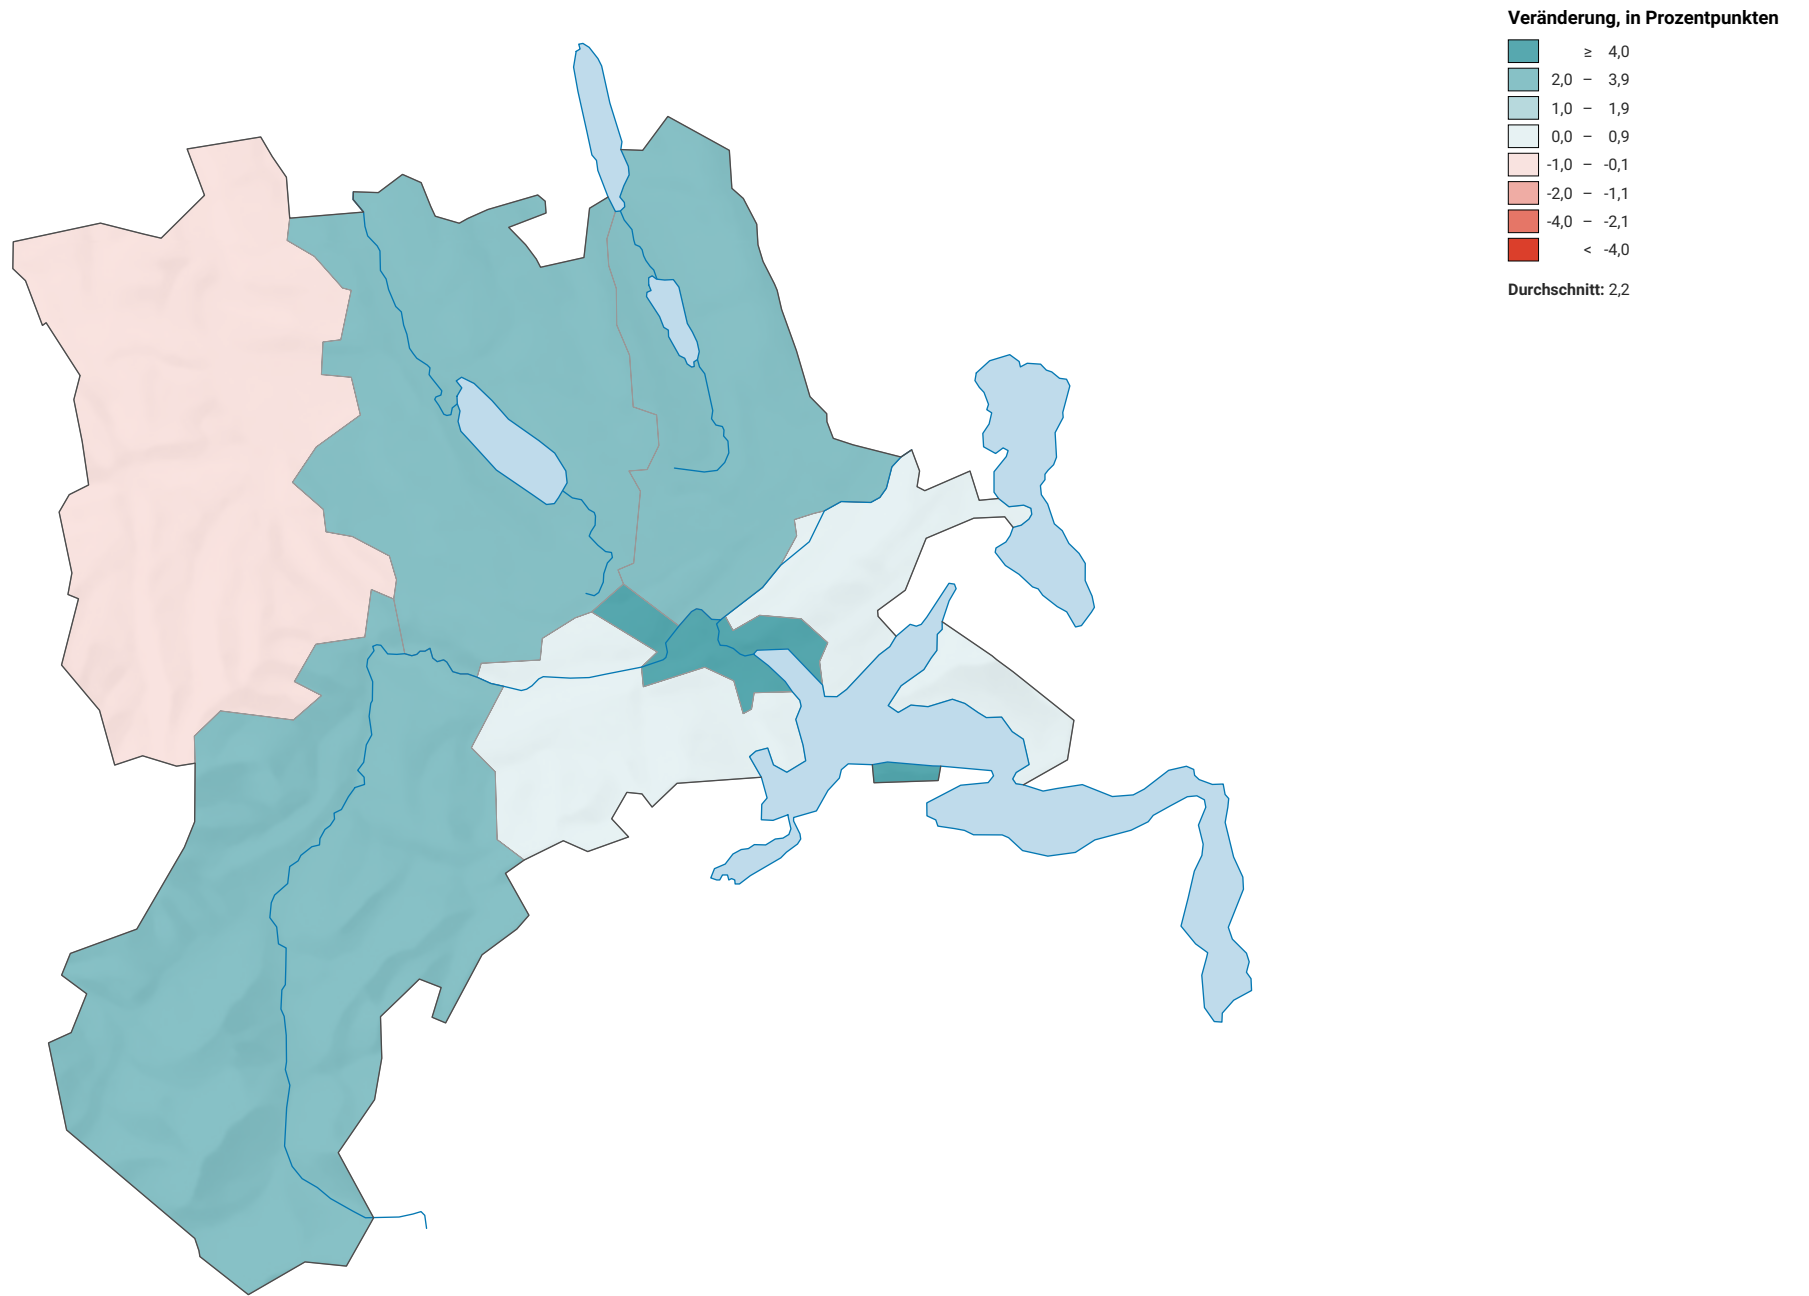

Veränderung der Parteistärke der FDP.Die Liberalen Luzern, 2011-2015

0 7,5 15 km

Raumgliederung:
Luzern: Wahlkreise