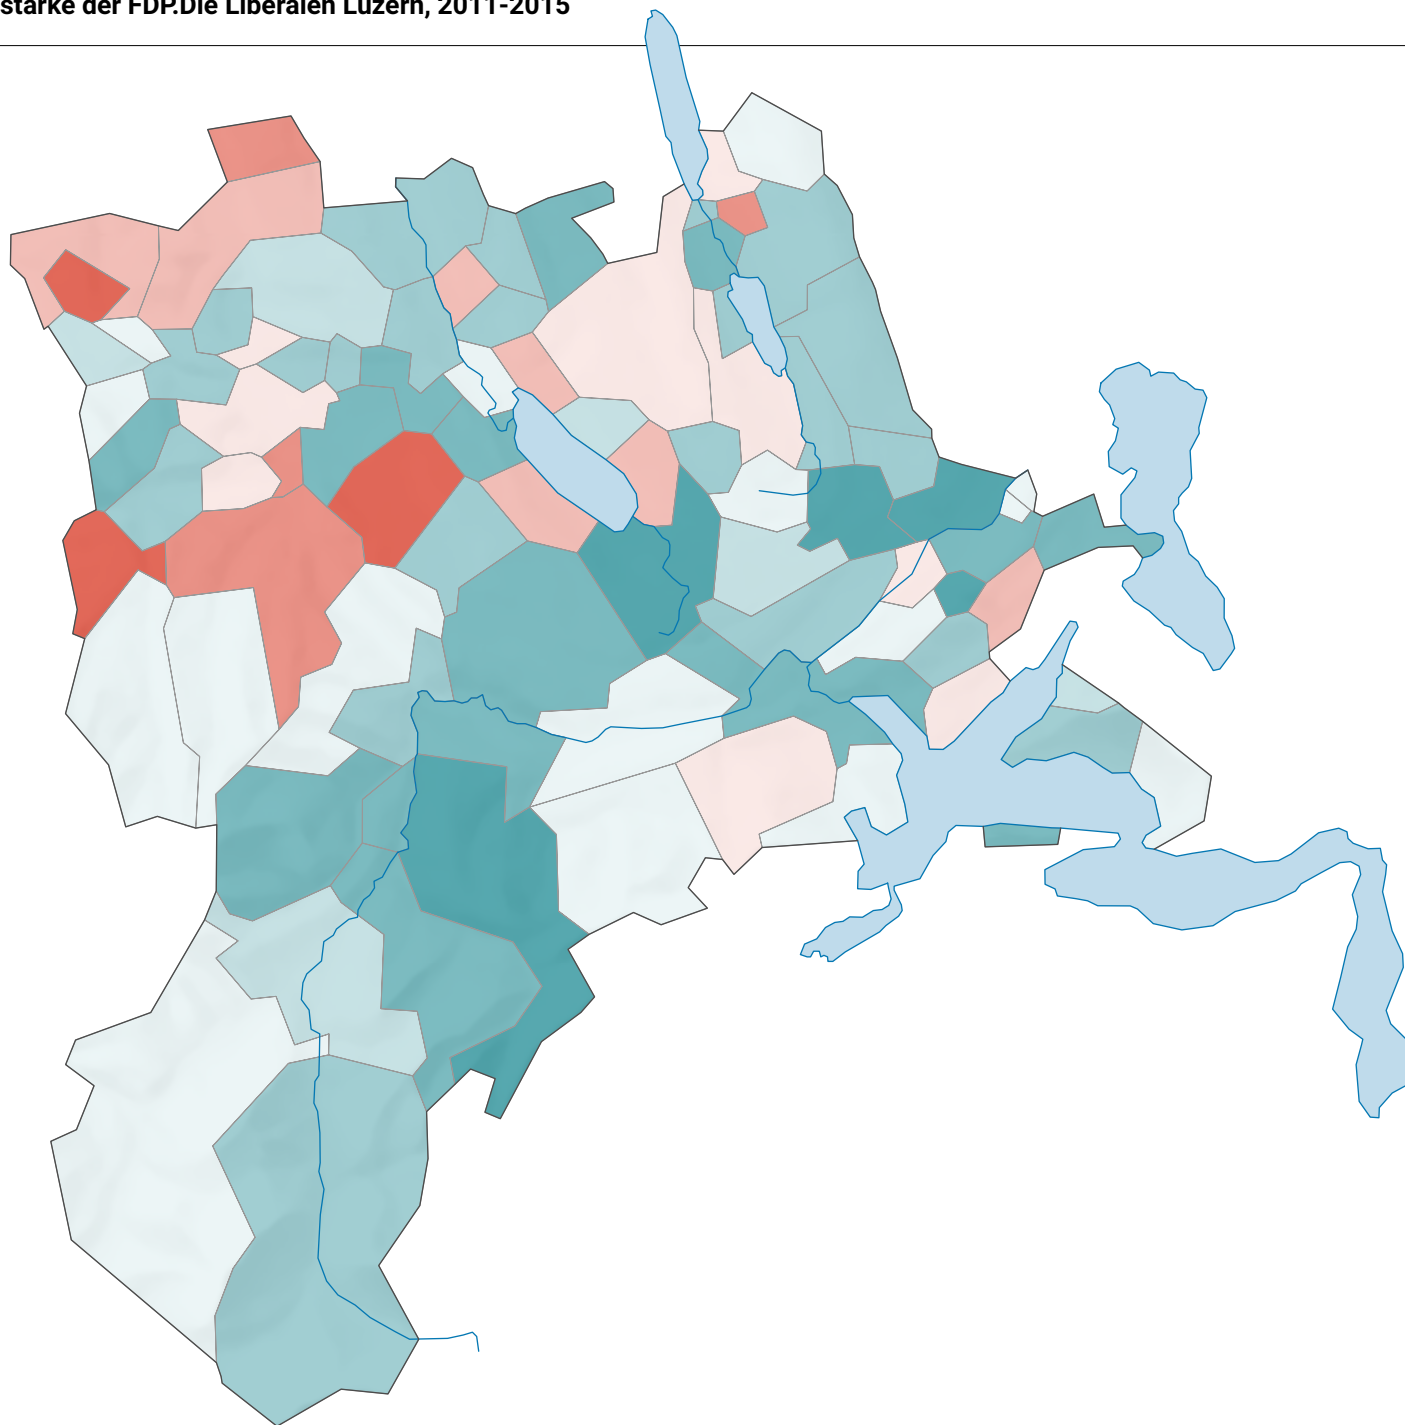

Veränderung der Parteistärke der FDP.Die Liberalen Luzern, 2011-2015

Veränderung, in Prozentpunkten

Durchschnitt: 2,2

0 5 10 km

Raumgliederung:
Lucerne: Politische Gemeinden