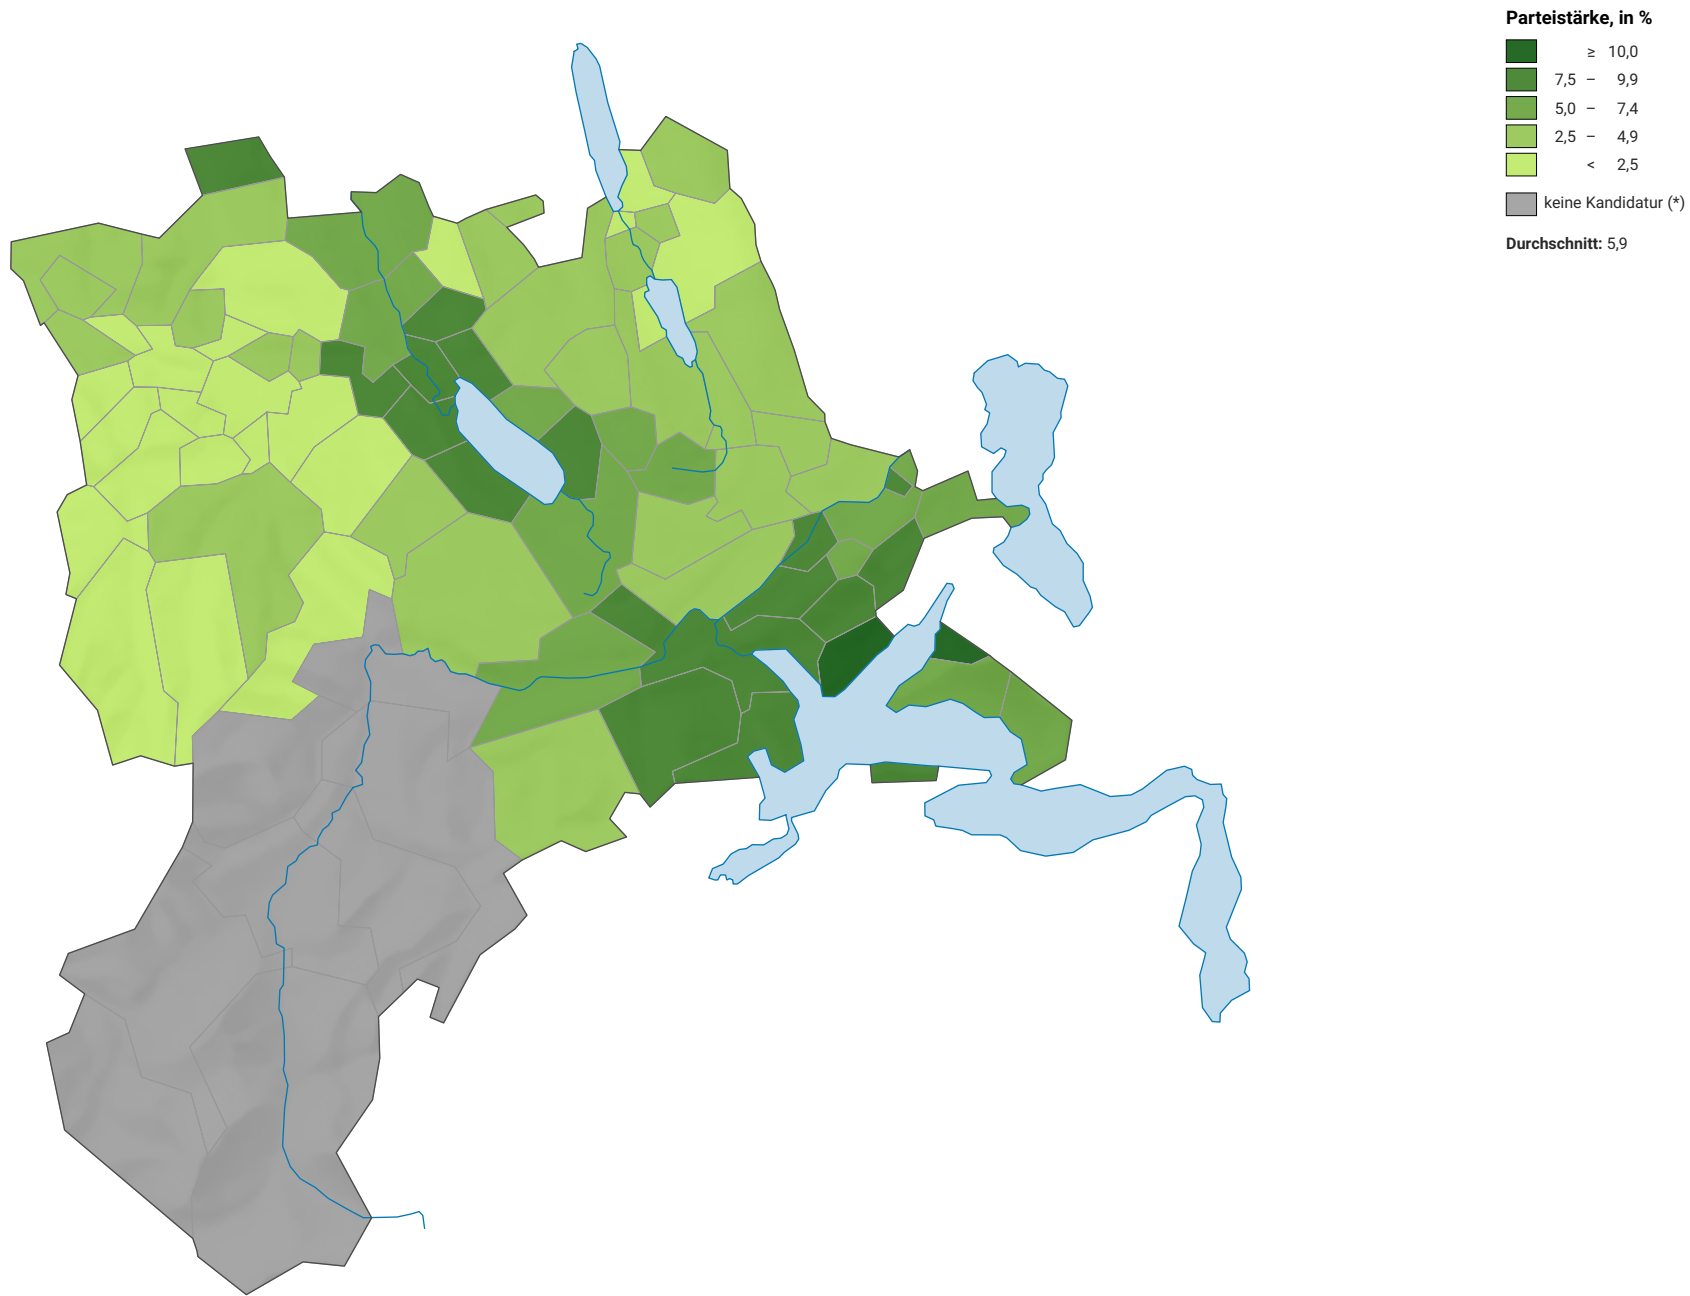

# Parteistärke der Grünliberalen Partei (GLP), 2011

0 7,5 15 km

**Raumgliederung:**  
Lucern: Politische Gemeinden