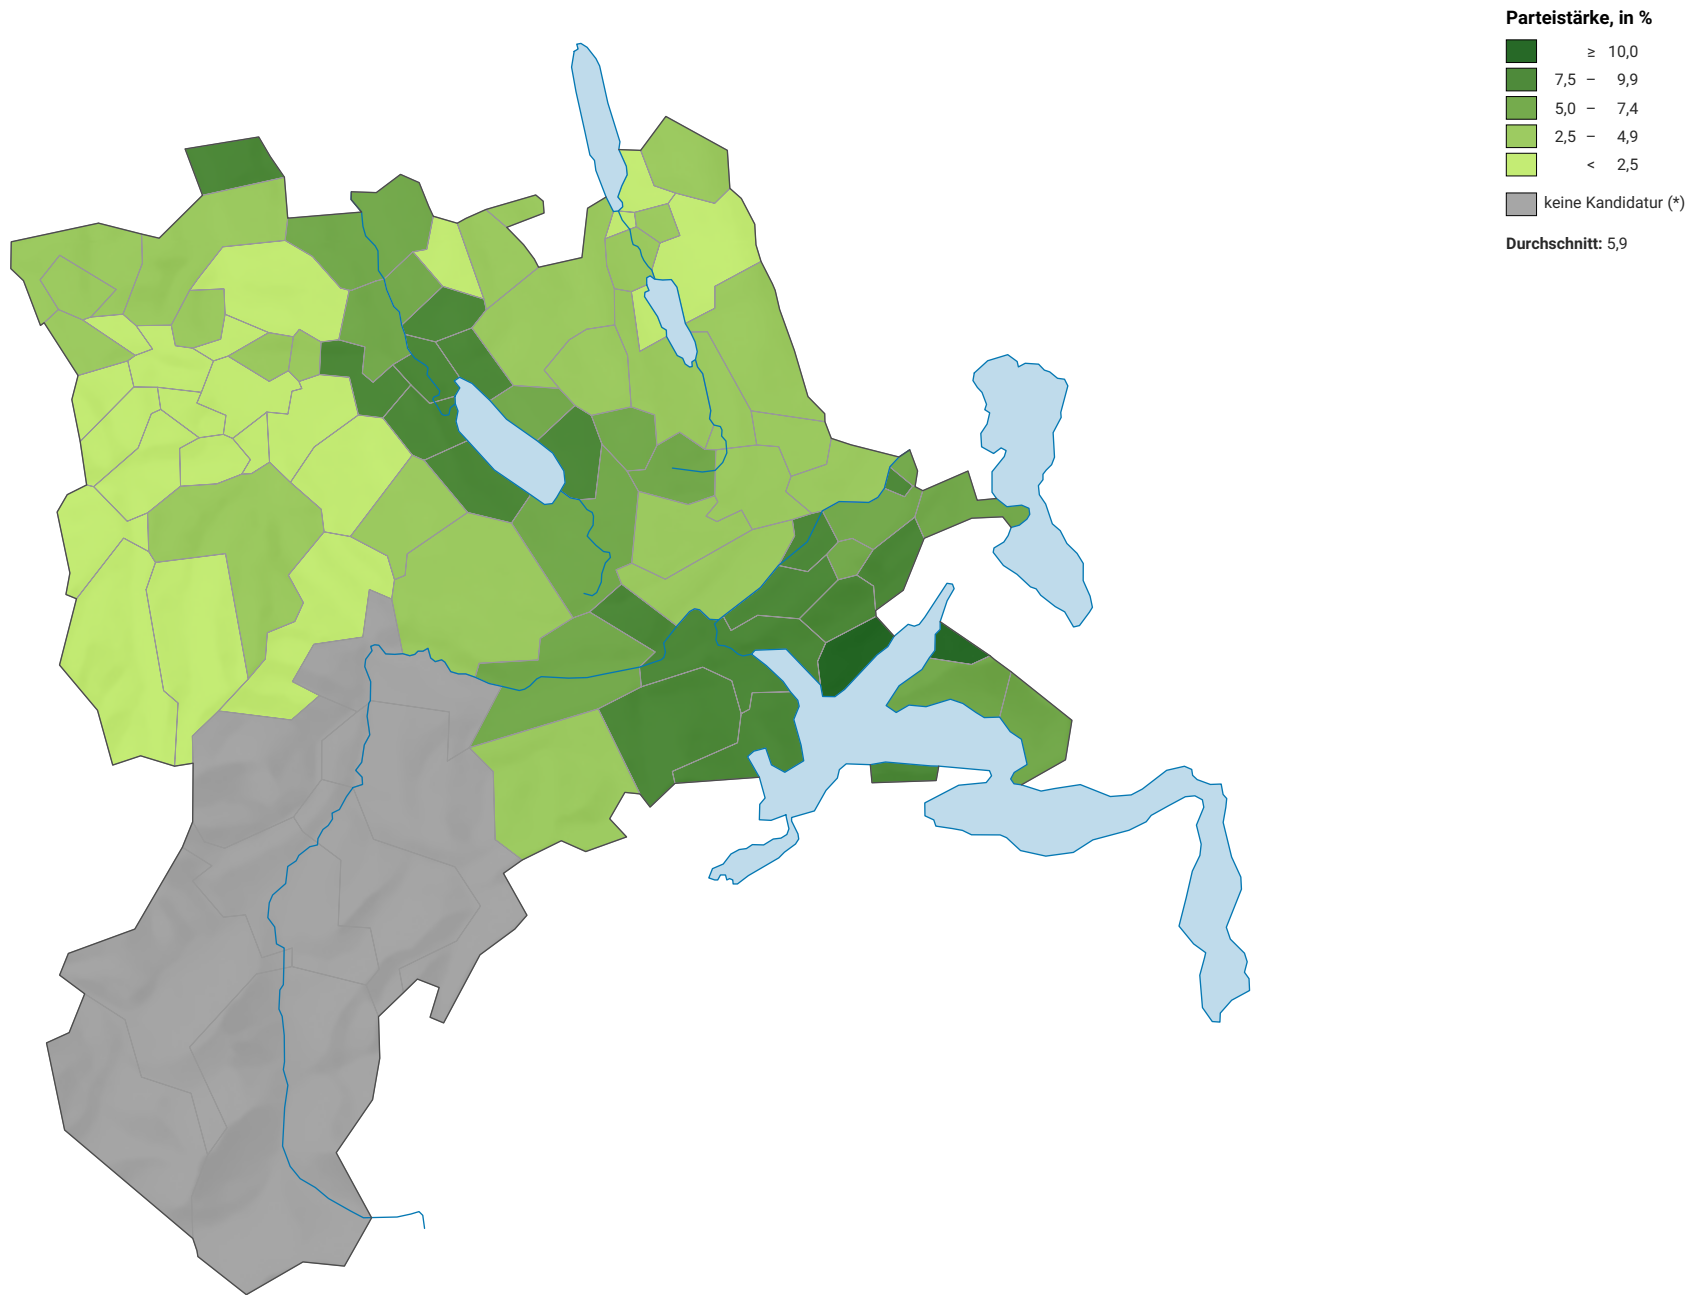

Parteistärke der Grünliberalen Partei (GLP), 2011

0 7,5 15 km

Raumgliederung:
Lucern: Politische Gemeinden