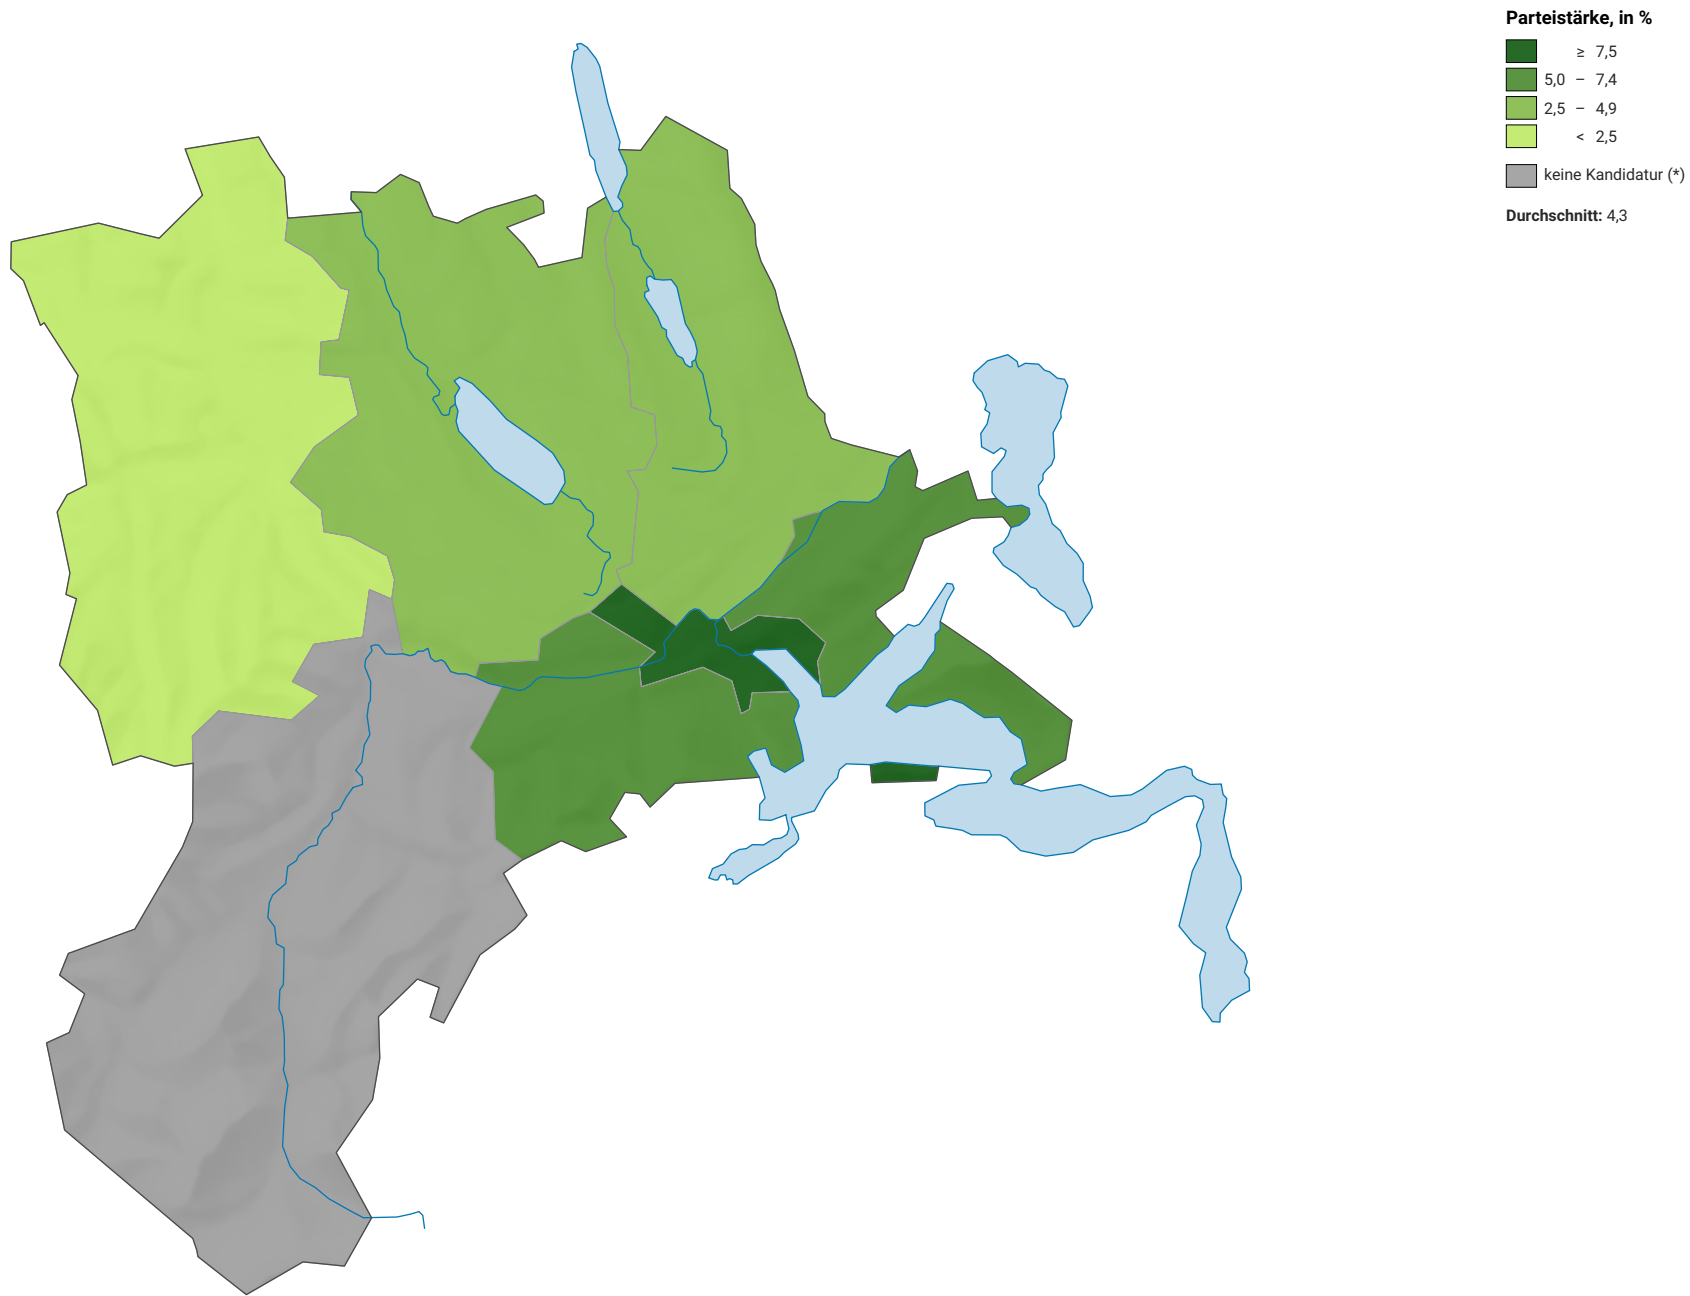

Parteistärke der Grünliberalen Partei (GLP), 2015

0 7,5 15 km

Raumgliederung:
Luzern: Wahlkreise