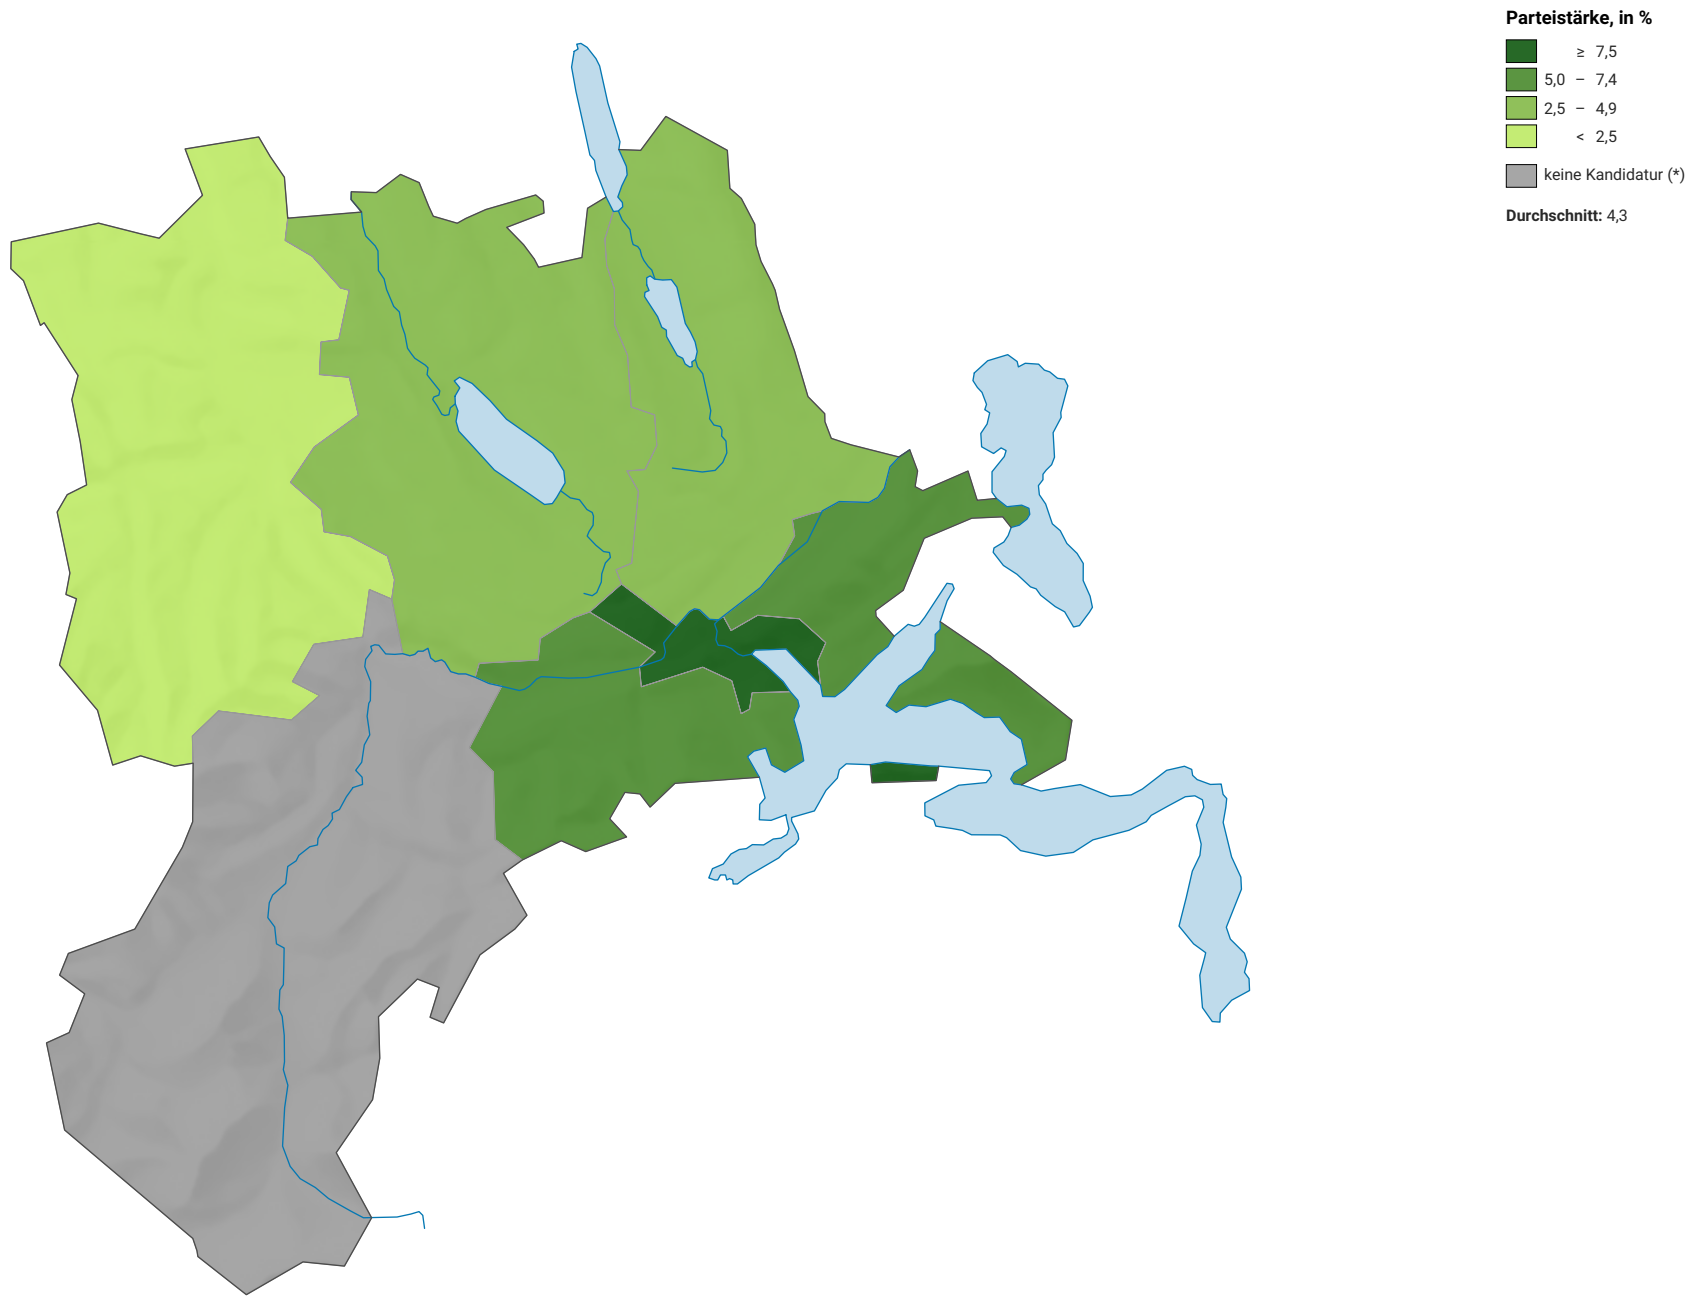

# Parteistärke der Grünliberalen Partei (GLP), 2015

0 7,5 15 km

**Raumgliederung:**  
Luzern: Wahlkreise