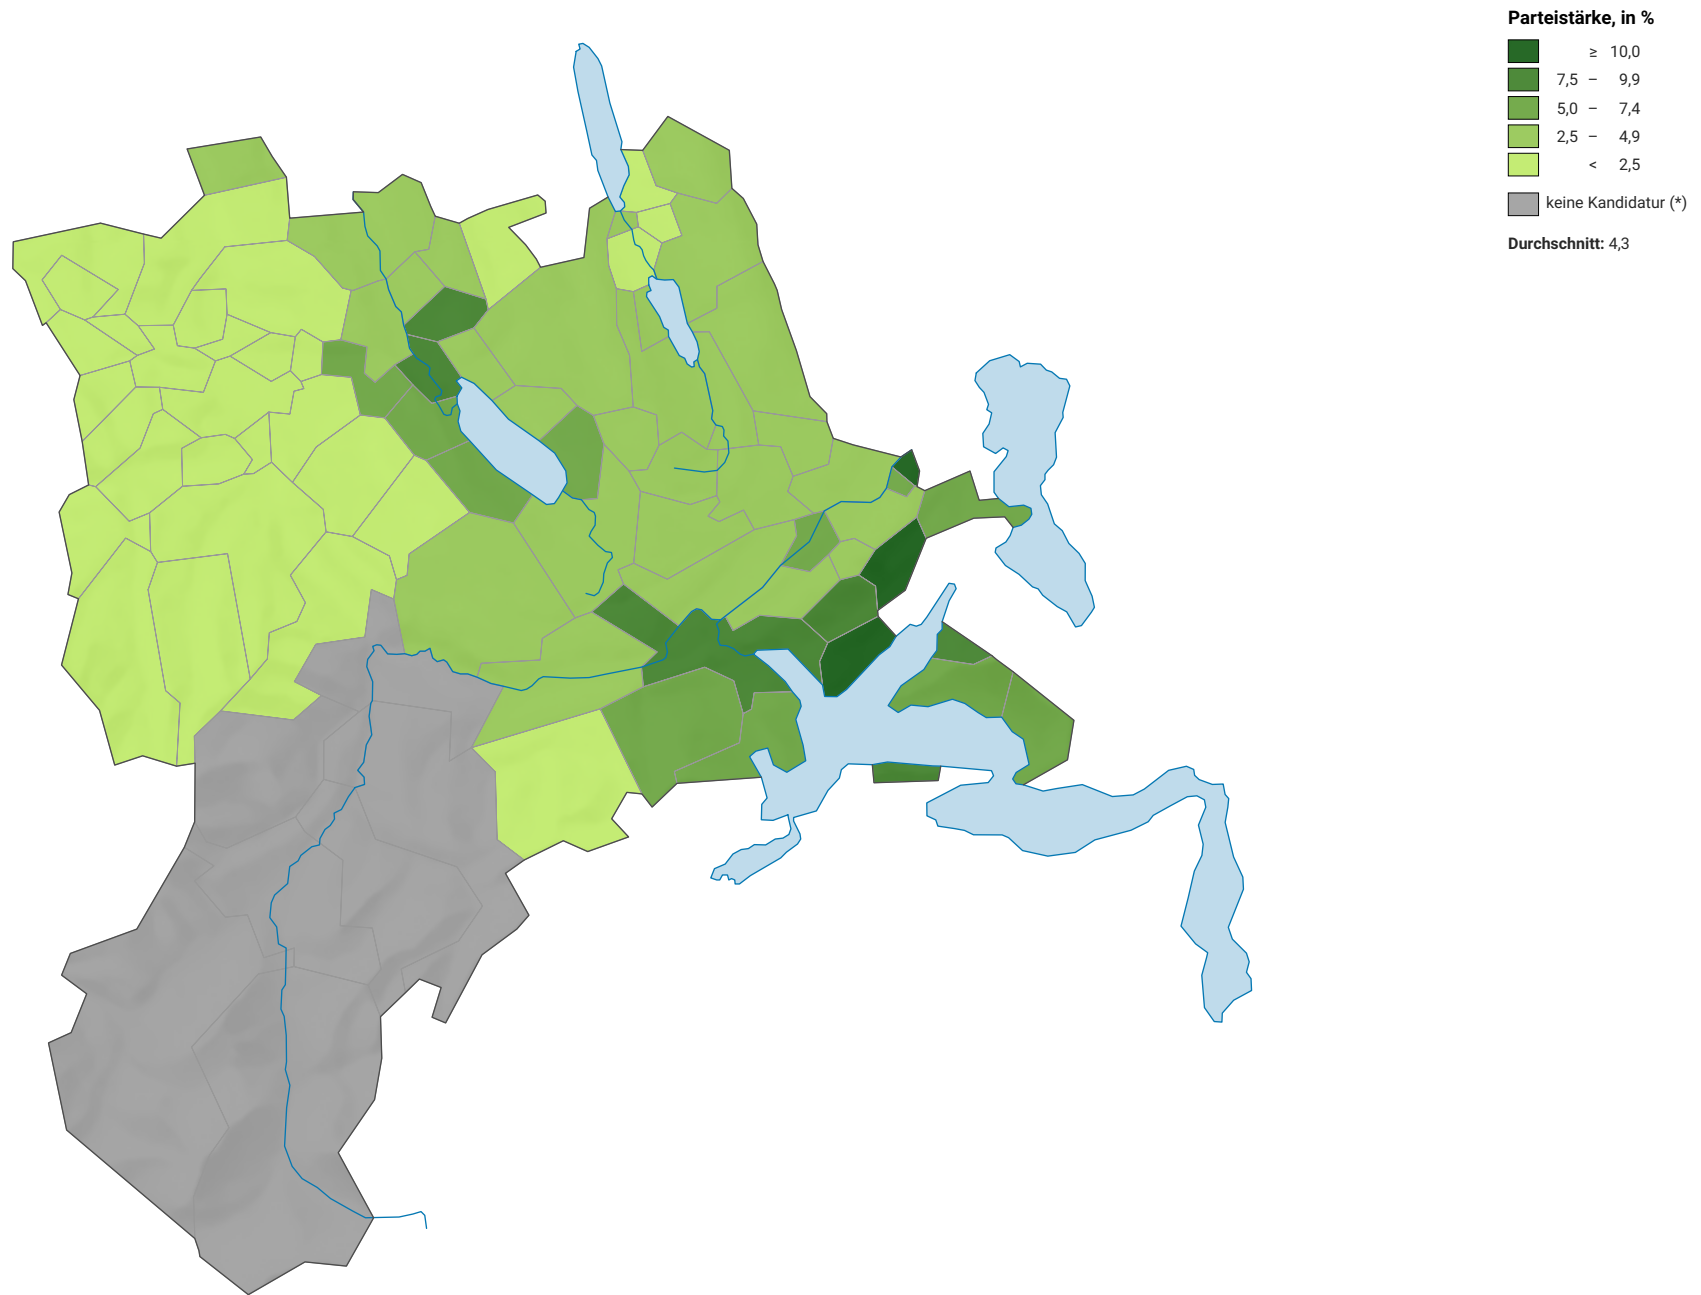

Parteistärke der Grünliberalen Partei (GLP), 2015

0 7,5 15 km

Raumgliederung:
Lucern: Politische Gemeinden