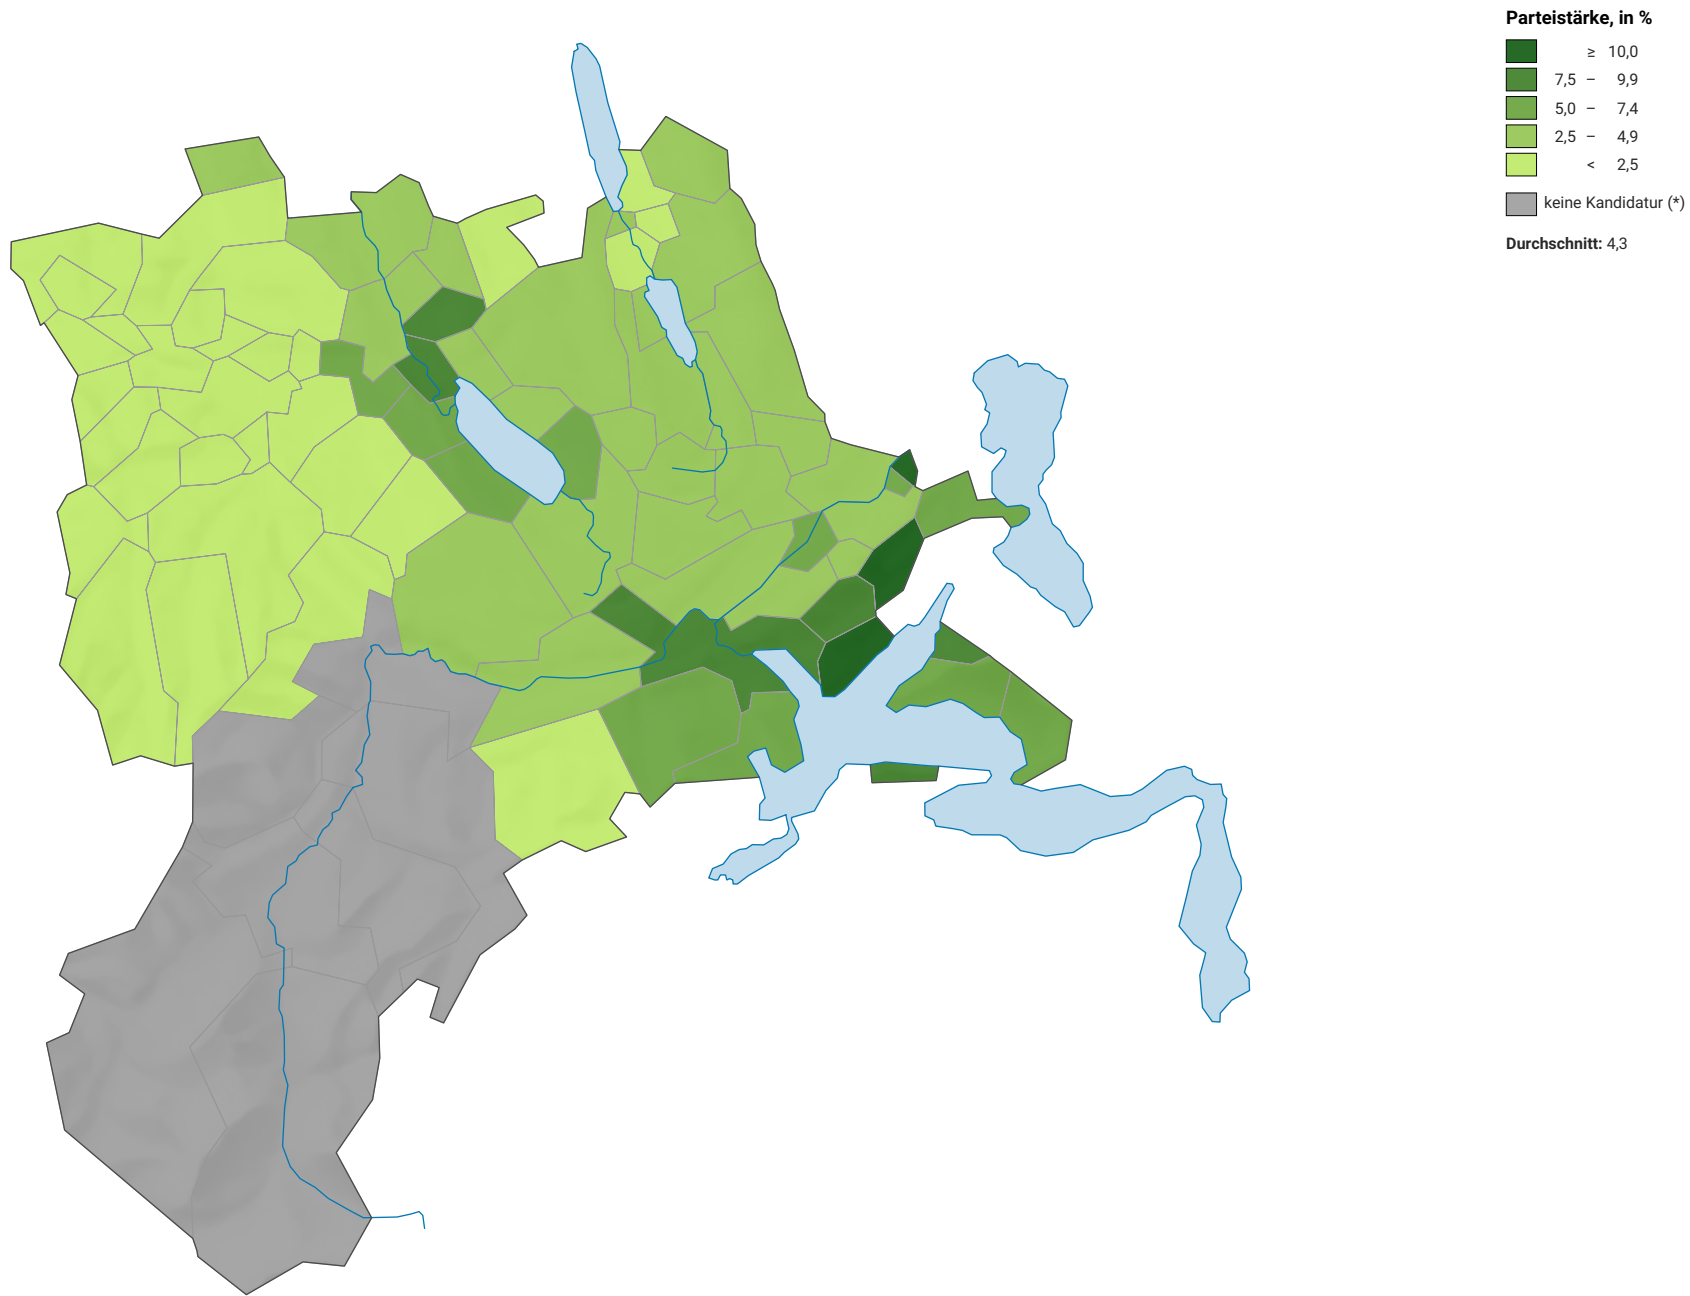

Parteistärke der Grünliberalen Partei (GLP), 2015

0 7,5 15 km

Raumgliederung:
Lucern: Politische Gemeinden