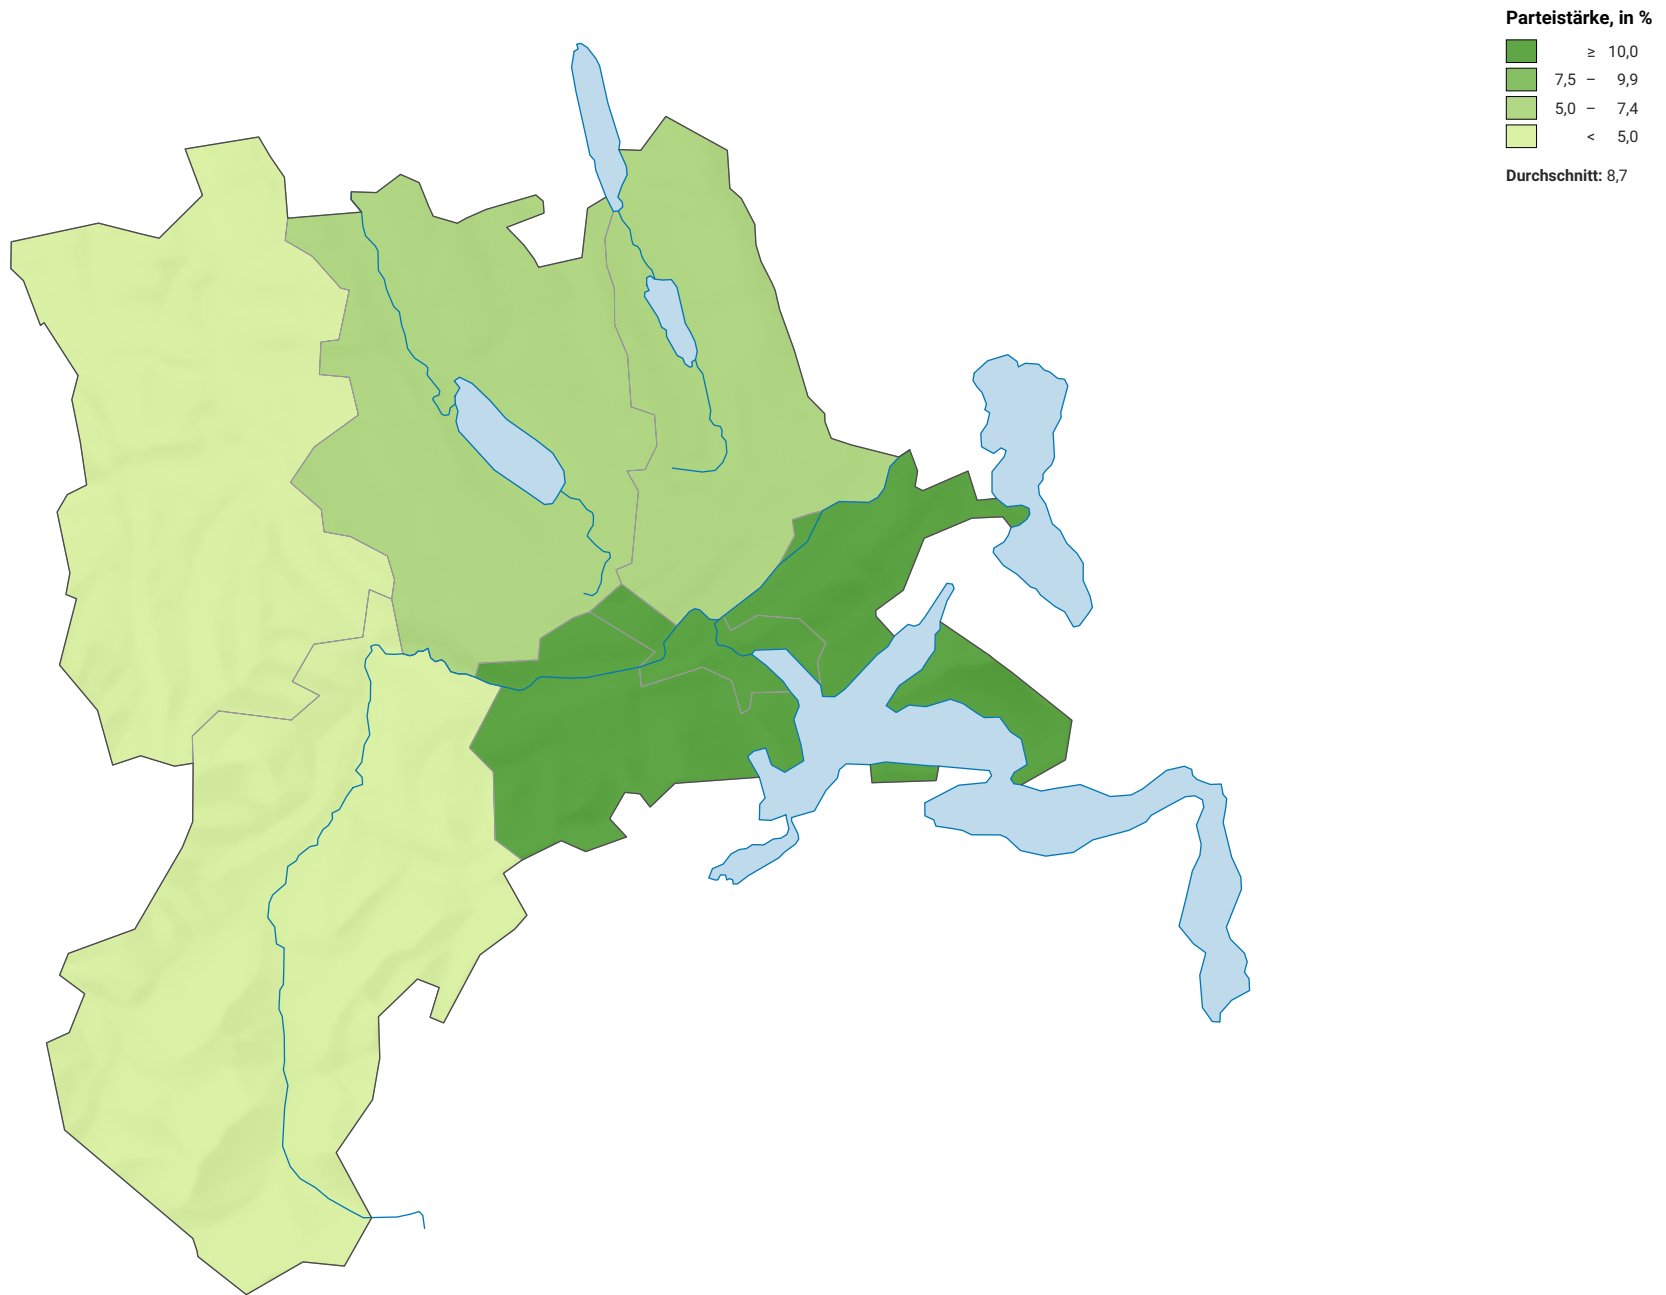

Parteistärke der Grünen, 2011

0 7,5 15 km

Raumgliederung:
Luzern: Wahlkreise